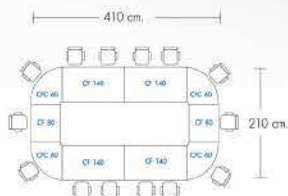

CODE CF 140 Desk W140 x D60 x H75 cm. (4)

CODE CF 80 Desk W80 x D60 x H75 cm. (2)

CODE CFC 60 R Extension W65 x D65 x H75 cm. (2)

CODE CFC 60 L Extension W65 x D65 x H75 cm. (2)

MATERIAL