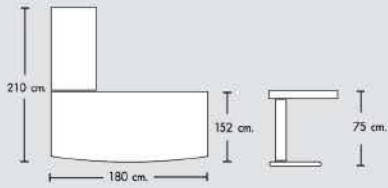

MOTIVE SET

ชุดโต๊ะทำงานที่ออกแบบด้วยโทนสี
อบอุ่น ผ่อนคลาย สบายทุกการ
ทำงาน

MOTIVE SET
W180 x D152-210 x H75 cm.