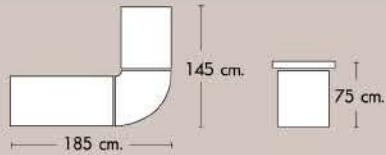

DETAIL

TOP เมลามีน หนา 3.2cm.
แข็งแรงทนทาน

ช่องใส่ของหลากหลาย จัดวางของได้เป็นสัดส่วน

MATERIAL

Cherry/G38

Black/G18

TPC 180
Desk

W180 x D89 x H75 cm.

DETAIL

TOP ลามิเนต หนา 3cm.
แข็งแรงรับน้ำหนักได้ดี

ขาเหล็กสีขาว แข็งแรง ทนทาน

MATERIAL

Capuchino
HPL10880

White/G42

WSM 1703-80
Desk

W170 x D80 x H75 cm.

WSM 180
Side Board

W180 x D48 x H75 cm.

CARIVER SERIES

ชุดโต๊ะทำงาน ที่เลือกได้หลากหลายตามการใช้งานของคุณ

CARIVER SET
W185 x D145 x H75 cm.

WCTC 80-60(F)
W80 x D60 x H75 cm.

CCSS 60(F)
W65 x D65 x H75 cm.

SCU 80(F)
W80 x D60 x H75 cm.

TWC 1202/BC(F)
W120 x D60 x H75 cm.

TWC 1202/C(F)
W120 x D60 x H75 cm.

WCTC 120-60(F)
W120 x D60 x H75 cm.

มีให้เลือก 4 ขนาด

TWC 1202-60(F)
W120 x D60 x H75 cm.

TWC 1502-75(F)
W150 x D75 x H75 cm.

TWC 1802-60(F)
W180 x D60 x H75 cm.