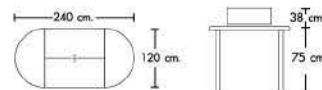

TWY 140-160/R
 W142 x D160 x H115 cm.
 TWY 160-180/R
 W162 x D180 x H115 cm.

TWY 140-160/L
 W142 x D160 x H115 cm.
 TWY 160-180/L
 W162 x D180 x H115 cm.

TWY 240-60
 W242 x D60 x H115 cm.
 TWY 320-80
 W322 x D80 x H115 cm.

CRN 1212
W120 x D120 x H75 cm.

CRN 2412
W240 x D120 x H75 cm.

CRN 126
W120 x D60 x H75 cm.

I DO 652
W41 x D52 x H61 cm.

MATERIAL

White/G42

- CRN 1212 W120 x D120 x H75 cm. (1)
- CRN 126 W120 x D60 x H75 cm. (2)
- MCR 105 W104 x D16 x H38 cm. (1)