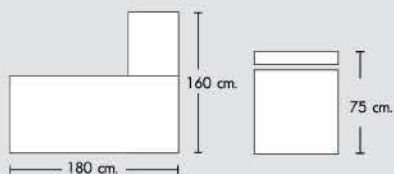

MOT-180
Desk

W180 x D90 x H75 cm.

MOT120 /RT
Return Desk Slide Door

W120 x D40 x H66 cm.

653 MOT
Pedestal

W38 x D50 x H66 cm.

CLARKS SET

บ่งบอกถึงสไตล์ที่ดูเรียบหรู
มีระดับ เหมาะสำหรับผู้บริหาร
ส่งเสริมภาพลักษณ์ให้ดูภูมิฐาน
ได้อย่างลงตัว

CLARKS SET
W180 x D160 x H75 cm.

DETAIL

TOP ไม้ลามิเนตหนา 3.5 cm.

บนราวไฟ สวิตลสายแยกชั้น

MATERIAL

Capuchino/G43

Black/G18

CLARKS /R/L
Desk

W180 x D160 x H75 cm.

CLARKS 180/SB
High Cabinet

W180 x D40 x H166 cm.

TIPCO SET

เรียบหรู มีสไตล์ ตอบโจทย์ทุก
การทำงาน สีโทนลายไม้ช่วยให้
ผ่อนคลาย สบายตา นั่งทำงาน
ได้อย่างสบายใจ

TIPCO SET
W180 x D209 x H75 cm.