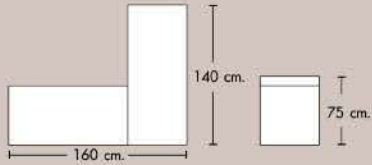

OSCAR SET

ไอเดียใหม่ๆ เริ่มต้นจากพื้นที่
ทำงานที่มีความสุข

OSCAR/R,/L

W160 x D140 x H75 cm.

MATERIAL

Cherry/G38

Black/G18