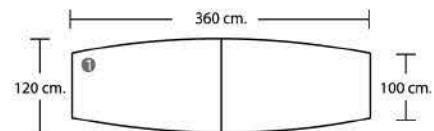

MOTION SERIES

ชุดโต๊ะทำงาน MOTION มีรูปแบบให้เลือกหลากหลาย ตามการใช้งานในแต่ละรูปแบบ ทั้งโต๊ะทำงาน โต๊ะประชุม

MATERIAL เลือกเปลี่ยน Top โต๊ะทำงานหลากหลาย

ขาเหล็กชุบโครเมียม/พ่นสี

Code		WxDxH cm.	
❶ MT 1266-60	โต๊ะทำงาน	120-60x120-60x75	3ตัว
❷ MSC-120	โต๊ะนักเรียน	120x40	4ตัว
❸ KB 02	ตู้ยืมบอร์ด	60x31x2	3ตัว
❹ MTCS 60	ตู้วางพจนานุกรม	60x60x75	1ตัว

Code		WxDxH cm.	
❶ MTS 360	โต๊ะประชุม	360x120x75	1ตัว