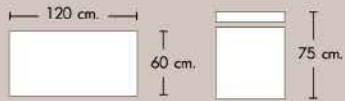

HRV SET

พื้นที่กะทัดรัดแต่เราสามารถ
จัดวางชุดทำงานได้อย่างลงตัว
ทุกพื้นที่ใช้สอย

MATERIAL