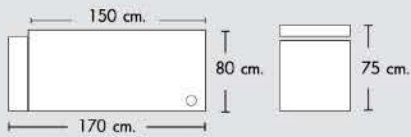

W180 x D160 x H75 cm.

CLARKS 180/SB
High Cabinet

W180 x D40 x H166 cm.

TIPCO SET

เรียบหรู มีสไตล์ ตอบโจทย์ทุก
การทำงาน สีโทนลายไม้ช่วยให้
ผ่อนคลาย สบายตา นั่งทำงาน
ได้อย่างสบายใจ

TIPCO SET
W180 x D209 x H75 cm.

DETAIL

TOP เมลามีน หนา 3.2cm.
แข็งแรงทนทาน

ช่องใส่ของหลากหลาย จัดวางของได้เป็นสัดส่วน

MATERIAL

Cherry/G38

Black/G18

TPC 180
Desk

W180 x D89 x H75 cm.

TPC 120 /R,/L
Return Desk

W120 x D45 x H75 cm.

TPC 653
Pedestal

W41.5 x D60 x H65 cm.

WHITE SMITH SET

ดีไซน์ที่บอกความเป็นตัวคุณ
ด้วยTOPสีไม้ ดูอบอุ่นตัดกับ
ขาโต๊ะสีขาวได้อย่างลงตัว

WHITE SMITH SET
W170 x D80 x H75 cm.

DETAIL

TOP ลามิเนต หนา 3cm.
แข็งแรงรับน้ำหนักได้ดี

ขาเหล็กสีขาว แข็งแรง ทนทาน

MATERIAL

Capuchino
HPL10880

White/G42

WSM 1703-80
Desk

W170 x D80 x H75 cm.