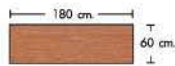

TWC 1822-75(F)
W180 x D75 x H75 cm.

มีให้เลือก 2 ขนาด

TWC 1833-60(F)
W180 x D60 x H75 cm.

TWC 1833-75(F)
W180 x D75 x H75 cm.

มีให้เลือก 2 ขนาด

TWC 1823-60(F)
W180 x D60 x H75 cm.

TWC 1823-75(F)
W180 x D75 x H75 cm.