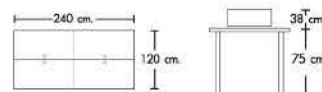

- CRN 2412 W240 x D120 x H75 cm. (1)
- MCR 105 W104 x D16 x H38 cm. (3)