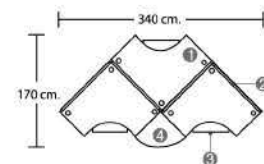

Code		WxDxH cm.	
❶ MT 1266-60	โต๊ะทำงาน	120-60x120-60x75	3ตัว
❷ MSC-120	โต๊ะนักเรียน	120x40	4ตัว
❸ KB 02	ตู้ยืมบอร์ด	60x31x2	3ตัว
❹ MTCS 60	ตู้วางพจนานุกรม	60x60x75	1ตัว

Code		WxDxH cm.	
❶ MTS 360	โต๊ะประชุม	360x120x75	1ตัว