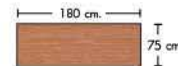

TWC 1822-75(F)
W180 x D75 x H75 cm.

มีให้เลือก 2 ขนาด

TWC 1833-60(F)
W180 x D60 x H75 cm.

TWC 1833-75(F)
W180 x D75 x H75 cm.

มีให้เลือก 2 ขนาด

TWC 1823-60(F)
W180 x D60 x H75 cm.

TWC 1823-75(F)
W180 x D75 x H75 cm.