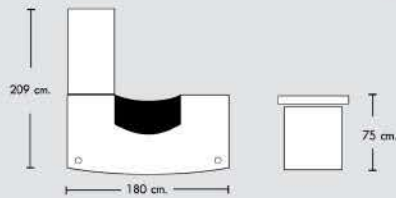

CLARKS SET
W180 x D160 x H75 cm.

DETAIL

TOP ไม้ลามิเนตหนา 3.5 cm.

บนราวไฟ สวิตลสายแยกชั้น

MATERIAL

Capuchino/G43

Black/G18

CLARKS /R/L
Desk

W180 x D160 x H75 cm.

CLARKS 180/SB
High Cabinet

W180 x D40 x H166 cm.

TIPCO SET

เรียบหรู มีสไตล์ ตอบโจทย์ทุก
การทำงาน สีโทนลายไม้ช่วยให้
ผ่อนคลาย สบายตา นั่งทำงาน
ได้อย่างสบายใจ

TIPCO SET
W180 x D209 x H75 cm.

DETAIL

TOP เมลามีน หนา 3.2cm.
แข็งแรงทนทาน

ช่องใส่ของหลากหลาย จัดวางของได้เป็นสัดส่วน

MATERIAL

Cherry/G38

Black/G18

TPC 180
Desk

W180 x D89 x H75 cm.