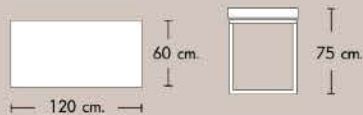

MALAGA SET

โต๊ะสำหรับโฮมออฟฟิศที่มีพื้นที่
จำกัด จัดวางได้ทุกพื้นที่ ใช้งานได้
หลากหลาย

MATERIAL