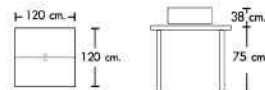

CRN 1212
W120 x D120 x H75 cm.

CRN 2412
W240 x D120 x H75 cm.

CRN 126
W120 x D60 x H75 cm.

I DO 652
W41 x D52 x H61 cm.

MATERIAL

White/G42

- CRN 1212 W120 x D120 x H75 cm. (1)
- CRN 126 W120 x D60 x H75 cm. (2)
- MCR 105 W104 x D16 x H38 cm. (1)