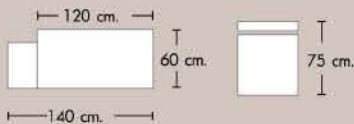

W140 x D60 x H75 cm.

MATERIAL

W01ML

W03MB

TSW 1220 M Desk W140 x D60 x H75 cm.

SWSB 120 Side Board W120 x D40 x H77.3 cm.

WORKING YOUNG SET

ในพื้นที่ ที่จำกัด แต่เราไม่จำกัด
 ไอเดีย ให้คุณเลือกรูปแบบโต๊ะที่
 หลากหลาย ตามแบบที่ต้องการ
 ใช้งานในทุกพื้นที่ใช้สอยให้ผสม
 ผสานได้อย่างลงตัว