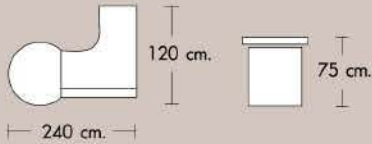

TWC 1822-75(F)
W180 x D75 x H75 cm.

มีให้เลือก 2 ขนาด

TWC 1833-60(F)
W180 x D60 x H75 cm.

TWC 1833-75(F)
W180 x D75 x H75 cm.

มีให้เลือก 2 ขนาด

TWC 1823-60(F)
W180 x D60 x H75 cm.

TWC 1823-75(F)
W180 x D75 x H75 cm.

มีให้เลือก 2 ขนาด

TWC 1832-60(F)
W180 x D60 x H75 cm.

TWC 1832-75(F)
W180 x D75 x H75 cm.

CABINET

C 792 WCS(F)
W80 x D40 x H81 cm.

C 792 WSS(F)
W80 x D40 x H81 cm.

C 792 WOS(F)
W80 x D40 x H81 cm.

C 792 WFS(F)
W90 x D40 x H81 cm.

C 150 WCS(F)
W80 x D40 x H156 cm.

C 150 WSS(F)
W80 x D40 x H156 cm.

C 150 WOS(F)
W80 x D40 x H156 cm.

C 150 WFS(F)
W90 x D40 x H156 cm.

JACK SERIES

โต๊ะทำงานรูปทรง L Shape ที่มีอุปกรณ์ต่อเสริมเพิ่มเนื้อที่ให้มากขึ้น จึงช่วยให้การทำงานและจัดวางเอกสารได้สะดวกและเป็นระเบียบ

JACK SET
W240 x D120 x H75 cm.

MATERIAL

Cherry/G38

Black/G18

JKS-6266/R,L
W160 x D120 x H75 cm.
Desk

JKCS-80
W80 x D60 x H75 cm.
Extension

JKS-653
W41 x D50 x H65 cm.
Pedestal

JKS-652
W41 x D52 x H60 cm.
Pedestal