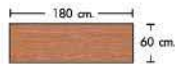

TWC 1822-75(F)
W180 x D75 x H75 cm.

มีให้เลือก 2 ขนาด

TWC 1833-60(F)
W180 x D60 x H75 cm.

TWC 1833-75(F)
W180 x D75 x H75 cm.

มีให้เลือก 2 ขนาด

TWC 1823-60(F)
W180 x D60 x H75 cm.

TWC 1823-75(F)
W180 x D75 x H75 cm.