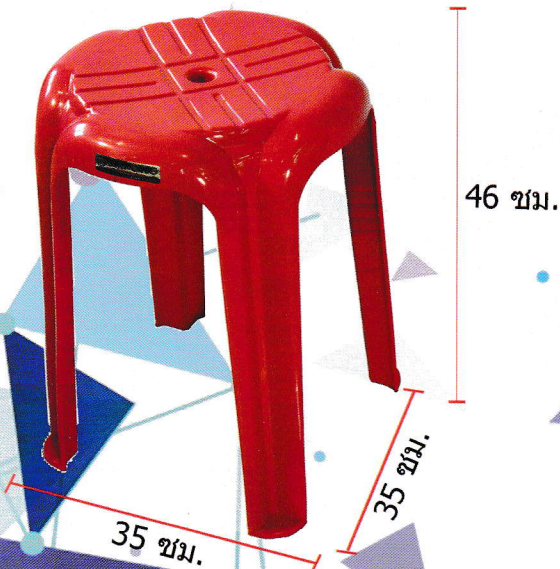

## เก้าอี้เหล็ก 4 ขา

✓ น้ำหนัก 1 กก.

✓ ขนาด 27x27x46 ซม.

✓ ผลิตจากวัสดุเกรด A สีสนสวยงาม

✓ มีทั้งหมด 3 สี พ้า ชมพู เขียว

C-15

เก้าอี้เหล็ก 5 ขา

45 ซม.

31 ซม.

- ✔ น้ำหนัก 1 กก.
- ✔ ขนาด 31x31x45 ซม.
- ✔ มีทั้งหมด 3 สี  
น้ำเงิน แดง เขียว

333

เก้าอี้กลม

- ✓ น้ำหนัก 1.1 กก.
- ✓ ขนาด 35x35x46 ซม.
- ✓ มีทั้งหมด 2 สี  
แดง น้ำเงิน