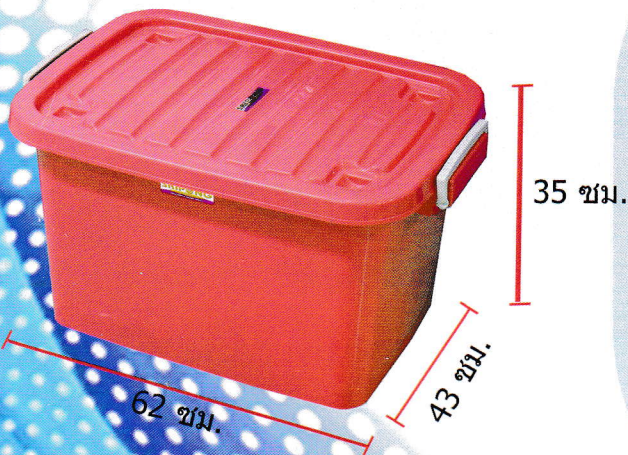

SRIPONG

Plastic container

กล่องล้อเลื่อน

S-60 สีหวาน

- ✓ รุ่น S-60 ปริมาตร 60 ลิตร
- ✓ ขนาด 43*62*35 ซม.
- ✓ มีหูล็อกปิดฝา
- ✓ ฝาออกแบบแข็งแรง สามารถซ้อนได้
- ✓ มีล้อเลื่อนสะดวกต่อการเคลื่อนย้าย
- ✓ ผลิตจากวัสดุคุณภาพสูง แข็งแรง
- ✓ มีทั้งหมด 3 สี พ้า ชมพู เขียว