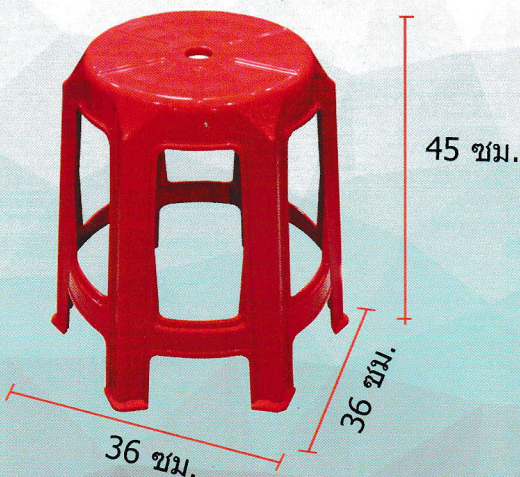

# Plastic Chair

C-19

เก้าอี้กลม 4 ขา

- ✓ น้ำหนัก 1.2 กก.
- ✓ ขนาด 35x35x44 ซม.
- ✓ ผลิตจากวัสดุเกรด A
- ✓ มีทั้งหมด 6 สี

เขียว ชมพู ฟ้าย ฟ้ายีนอ่อน เขียวหินอ่อน  
ชมพูหินอ่อน

**C-18**

เก้าอี้ 6 ขา

- ✓ น้ำหนัก 1 กก.
- ✓ ขนาด 36x36x45 ซม.
- ✓ ผลิตจากวัสดุเกรด A
- ✓ มีทั้งหมด 12 สี

แดง น้ำเงิน เขียว ชมพู ฟ้ายา เลมอน เหลือง ส้ม  
ม่วง ฟ้ายาอ่อน เขียวอ่อน ชมพูอ่อน

C-12

เก้าอี้พลาสติกใหญ่

- ✓ น้ำหนัก 0.9 กก.
  - ✓ ขนาด 30x26x46 ซม.
  - ✓ ผลิตจากวัตถุดิบเกรด A แข็งแรง ทนทาน
  - ✓ มีทั้งหมด 5 สี
- แดง น้ำเงิน เขียว ชมพู ฟ้า