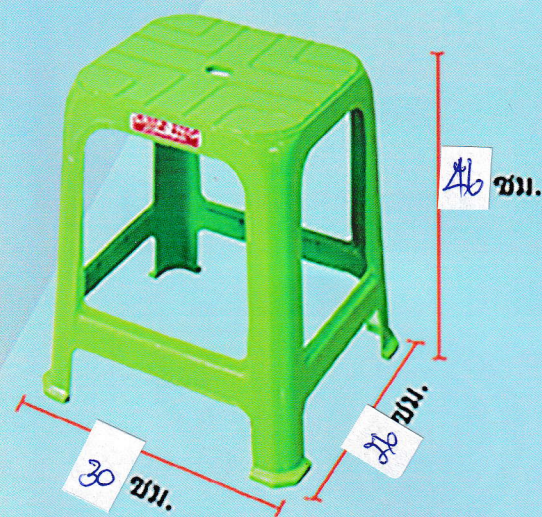

# Plastic Chair

C-19

เก้าอี้กลม 4 ขา

- ✓ น้ำหนัก 1.2 กก.
- ✓ ขนาด 35x35x44 ซม.
- ✓ ผลิตจากวัสดุเกรด A
- ✓ มีทั้งหมด 6 สี

เขียว ชมพู ฟ้าย ฟ้ายีนอ่อน เขียวหินอ่อน  
ชมพูหินอ่อน

**C-18**

เก้าอี้ 6 ขา

- ✓ น้ำหนัก 1 กก.
- ✓ ขนาด 36x36x45 ซม.
- ✓ ผลิตจากวัสดุเกรด A
- ✓ มีทั้งหมด 12 สี

แดง น้ำเงิน เขียว ชมพู ฟ้ายา เลมอน เหลือง ส้ม  
ม่วง ฟ้ายาอ่อน เขียวอ่อน ชมพูอ่อน

C-12

เก้าอี้พลาสติกใหญ่

- ✓ น้ำหนัก 0.9 กก.
  - ✓ ขนาด 30x26x46 ซม.
  - ✓ ผลิตจากวัตถุดิบเกรด A แข็งแรง ทนทาน
  - ✓ มีทั้งหมด 5 สี
- แดง น้ำเงิน เขียว ชมพู ฟ้า