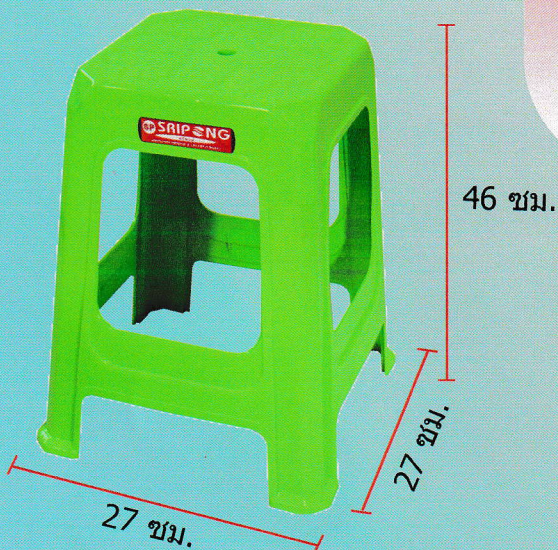

## เก้าอี้เหล็ก 4 ขา

✓ น้ำหนัก 1 กก.

✓ ขนาด 27x27x46 ซม.

✓ ผลิตจากวัสดุเกรด A สีสนสวยงาม

✓ มีทั้งหมด 3 สี พ้า ชมพู เขียว

C-15

เก้าอี้เหล็ก 5 ขา

45 ซม.

31 ซม.

- ✔ น้ำหนัก 1 กก.
- ✔ ขนาด 31x31x45 ซม.
- ✔ มีทั้งหมด 3 สี  
น้ำเงิน แดง เขียว

333

เก้าอี้กลม

- ✓ น้ำหนัก 1.1 กก.
- ✓ ขนาด 35x35x46 ซม.
- ✓ มีทั้งหมด 2 สี  
แดง น้ำเงิน