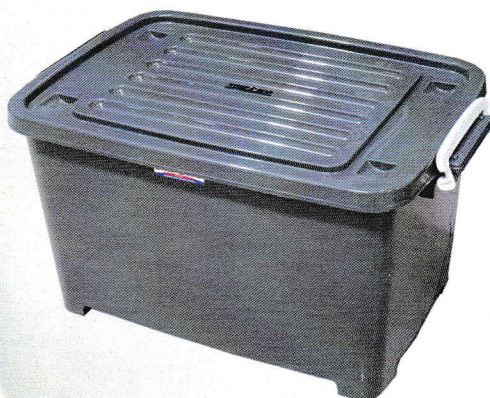

**รุ่น S-80 ปริมาตร 80 ลิตร**  
ขนาด 44\*67\*38 ซม.

**รุ่น S-99 ปริมาตร 100 ลิตร**  
ขนาด 49\*71\*41 ซม.

**รุ่น S-110 ปริมาตร 110 ลิตร**  
ขนาด 50\*77\*42 ซม.

**รุ่น S-140 ปริมาตร 140 ลิตร**  
ขนาด 51\*80\*48.5 ซม.