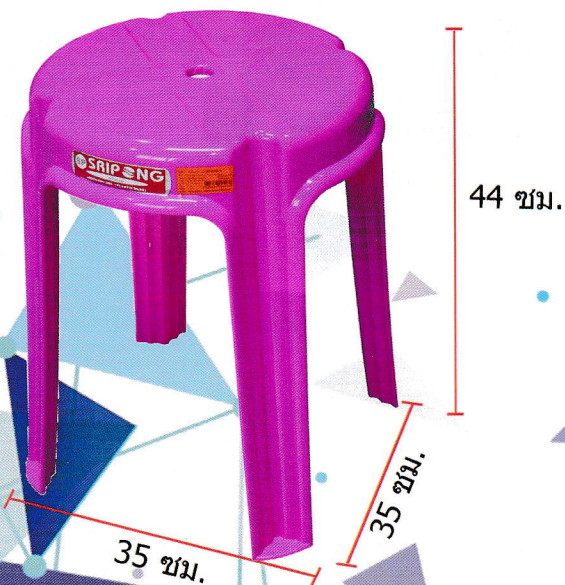

SRIPONG

Plastic Chair

C-19

เก้าอี้กลม 4 ขา

- ✓ น้ำหนัก 1.2 กก.
- ✓ ขนาด 35x35x44 ซม.
- ✓ ผลิตจากวัสดุเกรด A
- ✓ มีทั้งหมด 6 สี

เขียว ชมพู ฟ้าย ฟ้ายีนอ่อน เขียวหินอ่อน
ชมพูหินอ่อน