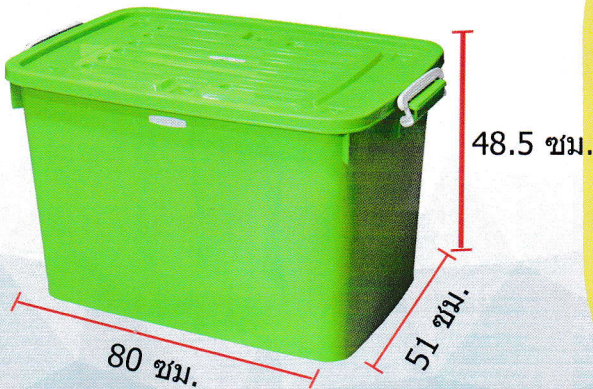

กล่องล้อเลื่อน

S-99 สีหวาน

- ✓ รุ่น S-99 ปริมาตร 100 ลิตร
- ✓ ขนาด 49\*71\*41 ซม.
- ✓ มีหูล็อกปิดฝา
- ✓ ฝาออกแบบแข็งแรง สามารถซ้อนได้
- ✓ มีล้อเลื่อนสะดวกต่อการเคลื่อนย้าย
- ✓ ผลิตจากวัสดุคุณภาพสูง แข็งแรง
- ✓ มีทั้งหมด 3 สี ฟ้า ชมพู เขียว

กล่องล้อเลื่อน

S-110 สีหวาน

- ✓ รุ่น S-110 ปริมาตร 110 ลิตร
- ✓ ขนาด 50\*77\*42 ซม.
- ✓ มีหูล็อกปิดฝา
- ✓ ฝาดอกแบบแข็งแรง สามารถซ้อนได้
- ✓ มีล้อเลื่อนสะดวกต่อการเคลื่อนย้าย
- ✓ ผลิตจากวัสดุคุณภาพสูง แข็งแรง
- ✓ มีทั้งหมด 3 สี แดง น้ำเงิน เขียว

กล่องล้อเลื่อน

S-140

- ✓ รุ่น S-140 ปริมาตร 140 ลิตร
- ✓ ขนาด 51\*80\*48.5 ซม.
- ✓ มีหูล็อกปิดฝา
- ✓ ฝาดอกแบบแข็งแรง สามารถซ้อนได้
- ✓ มีล้อเลื่อนสะดวกต่อการเคลื่อนย้าย
- ✓ ผลิตจากวัสดุคุณภาพสูง แข็งแรง
- ✓ มีทั้งหมด 3 สี พ้า ชมพู เขียว