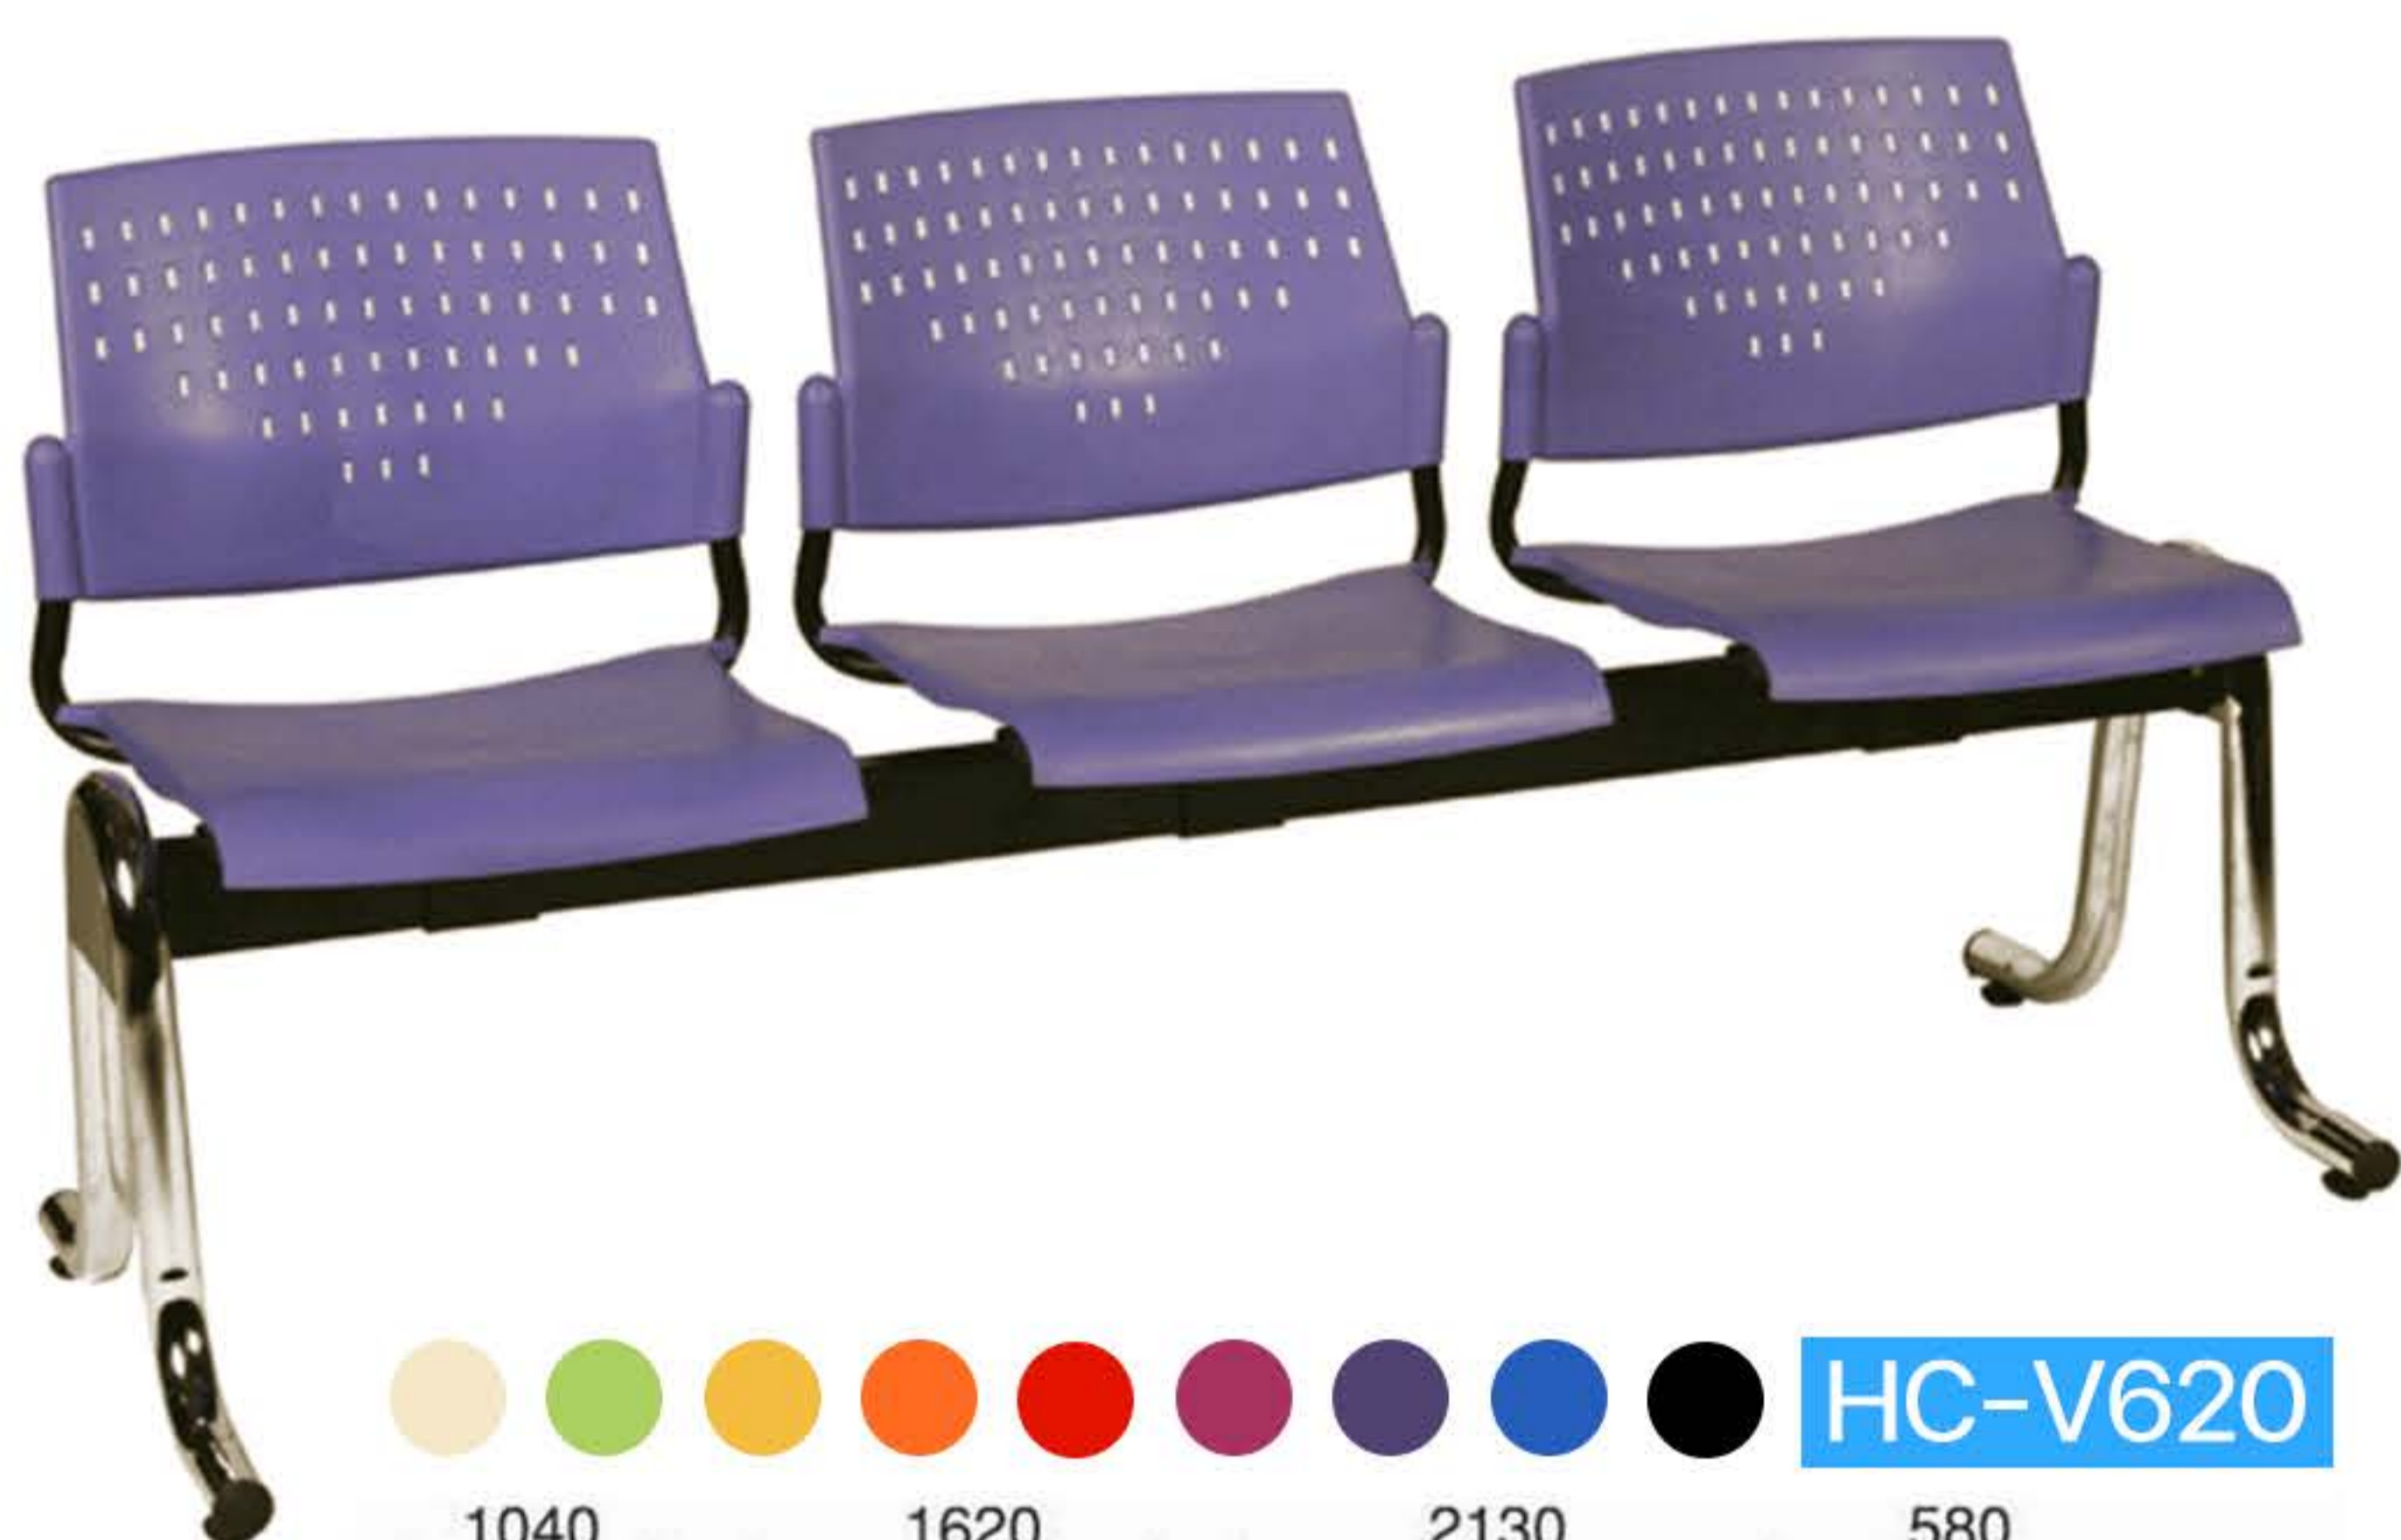

# LOBBY CHAIRS

● RO 507/4R  
ขาเหล็กชุบโครเมียม

● RT 507/3R  
ขาเหล็กพ่นดำ

● RO 556/4R  
ขาเหล็กชุบโครเมียม

● RT 556/3R  
ขาเหล็กพ่นดำ

RO SCOTT/4R   
2 ที่นั่ง, 3 ที่นั่ง, 4 ที่นั่ง 90 45 60 219

RT LADY/4R   
2 ที่นั่ง, 3 ที่นั่ง, 4 ที่นั่ง 91 42 57 219

**HC-V101**

**HC-V655**

**HC-V620**

**HC-V637**

**HC-V830**

**HC-V840**

HC 182

ปรับเอนนอนได้ 3 ระดับ

ปรับเอนนอนได้ 3 ระดับ

เตียงนอน เก้าอี้ปรับเอนนอนได้ 3 ระดับ ตามความต้องการ

\*\*\* ทางบริษัทขอสงวนสิทธิ์ ปรับปรุงขนาดและรูปแบบสินค้า

HC HAPPY

ปรับเอนนอนได้ 3 ระดับ

ปรับเอนนอนได้ 3 ระดับ

ดีไซน์หลายรูปแบบ ลงตัว สวยงาม นั่ง นอน สบายๆ สไตล์ไฮคلاس