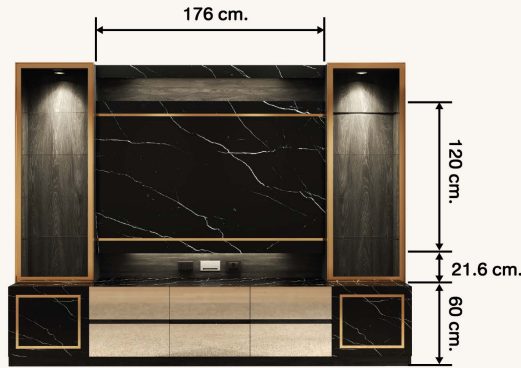

# HOMETHETER ITEM

Exclusive  
Grand

โฮมเธียเตอร์ 300 ซม.  
+ ตู้โชว์ด้านบนโลโก้  
วางทีวีสูงสุดได้ 65"

PRODUCT CODE : 

**GT-301**

Size : 300 x 50 x 230 cm.

Spec : PU/MELAMINE

AG/DM/GL  
แชนเทรย์/คาร์คานาร์บิล/โกลด์