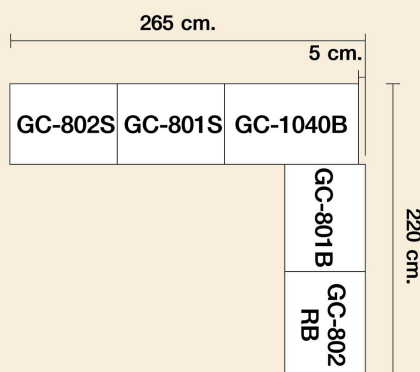

GL  
GC-1050B *กระจกใส*

GLR  
GC-1050RB *กระจกเงา*

GLT  
GC-1050TB *กระจกชาดำ*

รูปแบบบานตู้เสื้อผ้าหลากหลายแบบ

ไม่ต้อง Built in  
ก็สามารถมี  
*Walk in Closet*  
ได้ในแบบที่เป็นคุณ

“ ตัวอย่างลักษณะการใช้งาน ตู้เข้ามุมตามขนาดของพื้นที่ใช้งาน ”