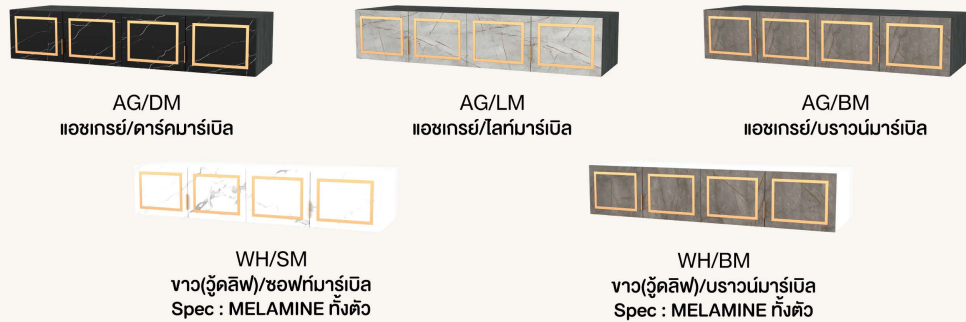

GL  
GC-1050B *กระจกใส*

GLR  
GC-1050RB *กระจกเงา*

GLT  
GC-1050TB *กระจกชาดำ*

รูปแบบบานตู้เสื้อผ้าหลากหลายแบบ

ไม่ต้อง Built in  
ก็สามารถมี  
*Walk in Closet*  
ได้ในแบบที่เป็นคุณ

“ ตัวอย่างลักษณะการใช้งาน ตู้เข้ามุมตามขนาดของพื้นที่ใช้งาน ”

ตู้ต่อบนตู้เสื้อผ้า  
6 บานทึบ

PRODUCT CODE :  
**GC-2401-1A**   
Size : 240 x 60 x 40 cm.  
Spec : PU/MELAMINE

ตู้ต่อบนตู้เสื้อผ้า 4 บานทึบ  
2 บานเฟรมอลูมิเนียม  
กระจกใส

PRODUCT CODE :  
**GC-2401-1B**   
Size : 240 x 60 x 40 cm.  
Spec : PU/MELAMINE

ตู้ต่อบนตู้เสื้อผ้า 4 บานทึบ

PRODUCT CODE :  
**GC-2008-1A**   
Size : 200 x 60 x 40 cm.  
Spec : PU/MELAMINE

**NEW ITEM**

ตู้ต่อบนตู้เสื้อผ้า 2 บานทึบ  
2 บานเฟรมอลูมิเนียม  
กระจกใส

PRODUCT CODE :  
**GC-2008-1B**   
Size : 200 x 60 x 40 cm.  
Spec : PU/MELAMINE