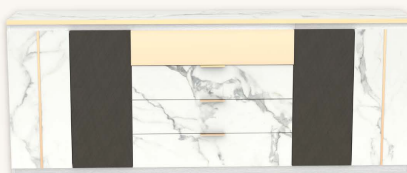

WH/SM/SK
วาง(วู้ดลิฟ)/ชอฟท์นาร์เบิล/ซิลค์
Spec : MELAMINE ทั้งตัว