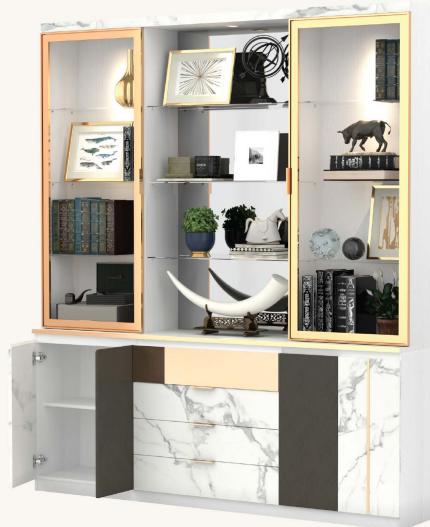

WH/SM/SK/GL
วาง(วู้ดลิฟ)/ชอฟท์นาร์เบิล/ซิลค์/โกลด์
Spec : MELAMINE ทั้งตัว