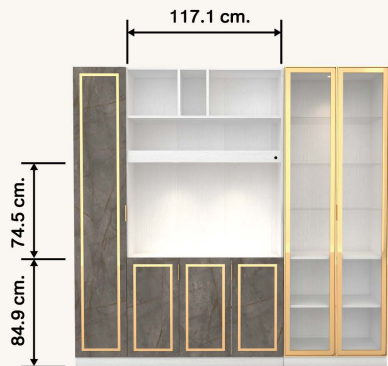

WH/BM/GL
ขาว(วู้ดสลิป)/บรานมาร์เบิล/โกลด์
Spec : MELAMINE ทั้งตัว

NEW
COLOR