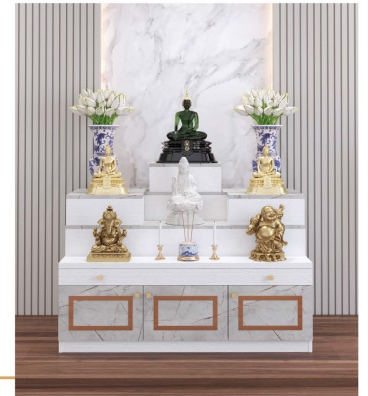

ตู้ตั้งพระ

PRODUCT CODE :  
**GO-04**

Size : 120 x 60 x 72.5 cm.  
Spec : MELAMINE

Exclusive Material

คิ้วอลูมิเนียม  
สีทอง

ปุ่มจับ  
อลูมิเนียม  
สีทอง

บานพับ  
Soft Close

COUNTER NEWITEM