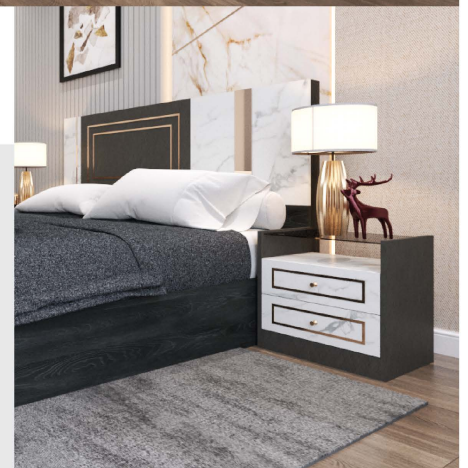

BEDROOM SET CHARLOTTE

Exclusive
Grand

New Collection Bedroom set LUXURY MODERN CHARLOTTE

Spec : MELAMINE

AVAILABLE COLORS

WH/DM/FS

ขาว(วู้ดลิฟ)/คาร์คมารีบิล/ฟอสซิลค์

Spec : PU/MELAMINE

AVAILABLE COLORS

AG/SM/SK

แอชเกรย์/ซอฟท์มาร์บิล/ซิลค์

PRODUCT DETAIL

เตียง 5 ฟุต

GB-5158

Size : 159 x 211 x 120 cm.

ตู้เสื้อผ้า

GC-2401S

Size : 240 x 60 x 230 cm.

ตู้ข้างเตียง

GN-501

Size : 50 x 40 x 50 cm.

เตียง 6 ฟุต

GB-6158

Size : 189 x 211 x 120 cm.

โต๊ะแป้ง+สตูล

GD-1209

Size : 120 x 60 x 190 cm.