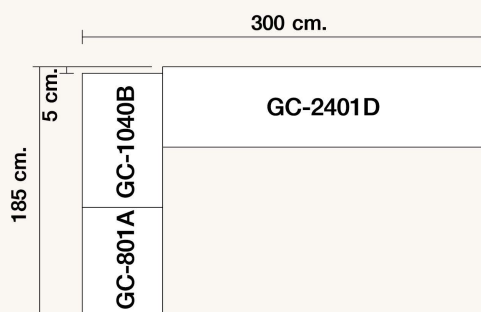

GL  
GC-1050B *กระจกใส*

GLR  
GC-1050RB *กระจกเงา*

GLT  
GC-1050TB *กระจกชาดำ*

รูปแบบบานตู้เสื้อผ้าหลากหลายแบบ

ไม่ต้อง Built in  
ก็สามารถมี  
*Walk in Closet*  
ได้ในแบบที่เป็นคุณ

“ ตัวอย่างลักษณะการใช้งาน ตู้เข้ามุมตามขนาดของพื้นที่ใช้งาน ”