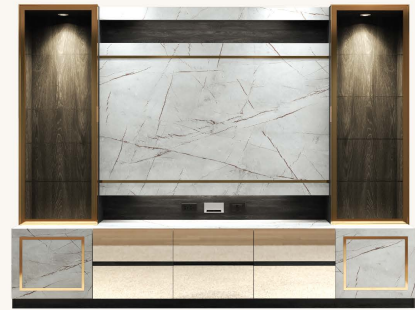

# HOMETHETER ITEM

Exclusive  
Grand

โฮมเธียเตอร์ 300 ซม.  
+ ตู้โชว์ด้านบนโลโก้  
วางทีวีสูงสุดได้ 65"

PRODUCT CODE : 

**GT-301**

Size : 300 x 50 x 230 cm.

Spec : PU/MELAMINE

AG/DM/GL  
แชนเทรย์/คาร์คานาร์บิล/โกลด์