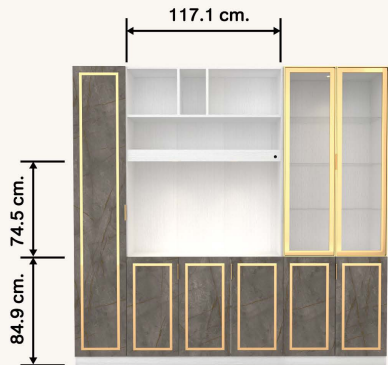

WH/BM/GL
ขาว(วู้ดสลิป)/บรานมาร์เบิล/โกลด์
Spec : MELAMINE ทั้งตัว

NEW
COLOR