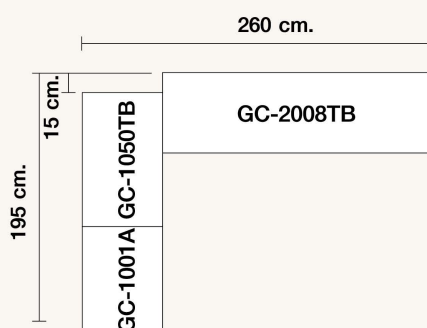

GL  
GC-1050B *กระจกใส*

GLR  
GC-1050RB *กระจกเงา*

GLT  
GC-1050TB *กระจกชาดำ*

รูปแบบบานตู้เสื้อผ้าหลากหลายแบบ

ไม่ต้อง Built in  
ก็สามารถมี  
*Walk in Closet*  
ได้ในแบบที่เป็นคุณ

“ ตัวอย่างลักษณะการใช้งาน ตู้เข้ามุมตามขนาดของพื้นที่ใช้งาน ”