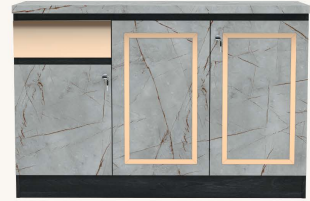

## ตู้คอนโซล

PRODUCT CODE :

**GCS-121**

Size : 120 x 40 x 80 cm.

Spec : PU/MELAMINE

AG/DM  
แอมเทรย์/คาร์คมาร์เบีย

AG/LM  
แอมเทรย์/ไลท์มาร์เบีย

NEW  
COLOR