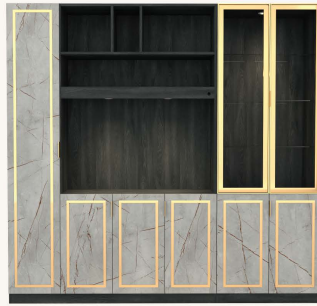

AG/LM/GL
แอสแกรย์/ไลท์มาร์เบิล/โกลด์