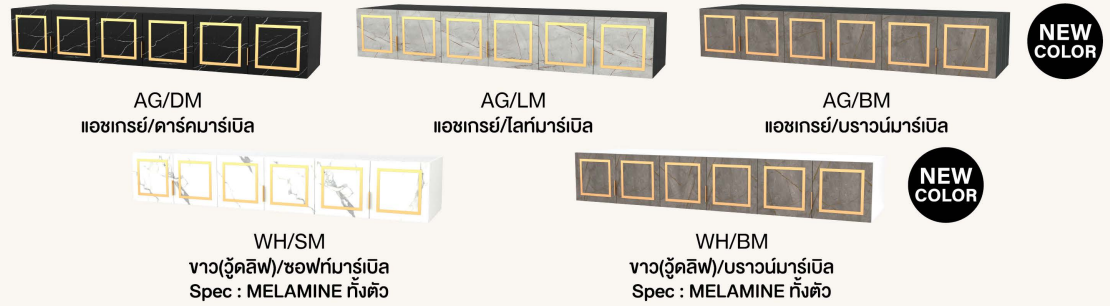

ตู้ต่อบนตู้เสื้อผ้า
6 บานทึบ

PRODUCT CODE :
GC-2401-1A
Size : 240 x 60 x 40 cm.
Spec : PU/MELAMINE