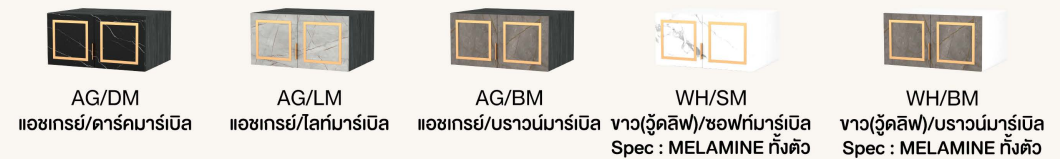

ตู้ต่อบนตู้เสื้อผ้า  
6 บานทึบ

PRODUCT CODE :  
**GC-2401-1A**   
Size : 240 x 60 x 40 cm.  
Spec : PU/MELAMINE

ตู้ต่อบนตู้เสื้อผ้า 4 บานทึบ  
2 บานเฟรมอลูมิเนียม  
กระจกใส

PRODUCT CODE :  
**GC-2401-1B**   
Size : 240 x 60 x 40 cm.  
Spec : PU/MELAMINE

ตู้ต่อบนตู้เสื้อผ้า 4 บานทึบ

PRODUCT CODE :  
**GC-2008-1A**   
Size : 200 x 60 x 40 cm.  
Spec : PU/MELAMINE

**NEW ITEM**

ตู้ต่อบนตู้เสื้อผ้า 2 บานทึบ  
2 บานเฟรมอลูมิเนียม  
กระจกใส

PRODUCT CODE :  
**GC-2008-1B**   
Size : 200 x 60 x 40 cm.  
Spec : PU/MELAMINE

**NEW ITEM**

ตู้ต่อบนตู้เสื้อผ้า 2 บานทึบ

PRODUCT CODE :  
**GC-801-1A**   
Size : 80 x 60 x 40 cm.  
Spec : PU/MELAMINE

**NEW ITEM**

ตู้ต่อบนตู้เสื้อผ้า  
2 บานเฟรมอลูมิเนียมกระจกใส

PRODUCT CODE :  
**GC-801-1B**   
Size : 80 x 60 x 40 cm.  
Spec : PU/MELAMINE