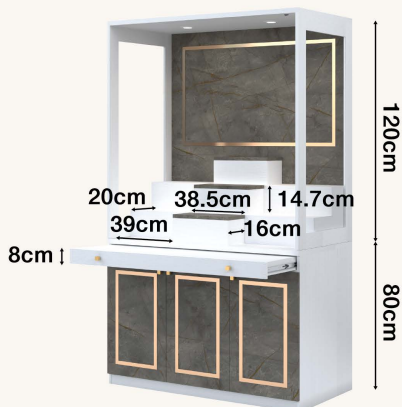

Inside View

ตู้หิ้งพระ  
NEW ITEM E1 PRODUCT CODE :  
**GO-01**  
Size : 120 x 60 x 160 cm.  
Spec : MELAMINE

ลักษณะการใช้งาน  
- ด้านหลังมีไฟ T5 สี Warmwhite

FRONT VIEW

ตู้หิ้งพระ  
NEW ITEM E1 PRODUCT CODE :  
**GO-02**  
Size : 120 x 60 x 200 cm.  
Spec : MELAMINE