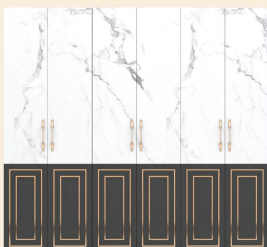

6 บานเปิดกับฝักรั้วอลูมิเนียม  
สีทองหน้าบาน

PRODUCT CODE :  
**GC-2401A**

DM  
คาร์คมันาร์บิล

LM  
ไลท์มันาร์บิล

BM  
บราวน์มันาร์บิล

SM  
ซอฟท์มันาร์บิล

6 บานเปิดกับฝักรั้วอลูมิเนียม  
สีทองหน้าบาน

PRODUCT CODE :  
**GC-2401S**