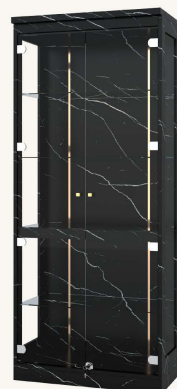

## ตู้โชว์ดาวนไลท์

PRODUCT CODE :

**GCB-804**

Size : 80 x 40 x 190 cm.

Spec : MELAMINE

ลักษณะการใช้งาน

DM  
คาร์คมาร์เบิล  
Spec : MELAMINE ทั้งตัว

SM  
ซอฟท์มาร์เบิล  
Spec : MELAMINE ทั้งตัว