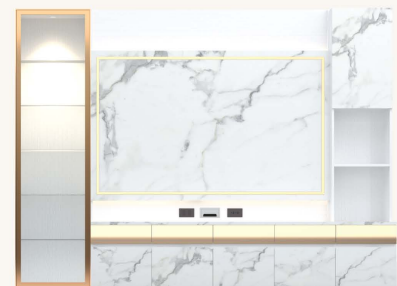

PRODUCT CODE : 

**GT-302**

Size : 300 x 50 x 230 cm.

Spec : PU/MELAMINE

AG/DM/GL  
แชนเทรย์/คาร์คานาร์บิล/โกลด์

AG/LM/GL  
แชนเทรย์/โลโก้คาร์คานาร์บิล/โกลด์

WH/BM/GL  
ทาว(วู้ดลึฟ)/บรอนน์คาร์คานาร์บิล/โกลด์  
Spec : MELAMINE ทั้งหมด