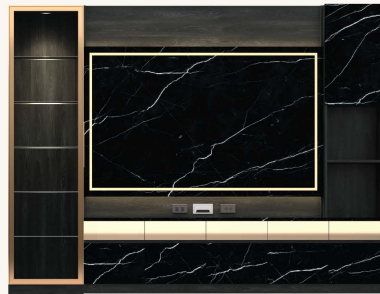

AG/DM/GL
แชนเทรย์/คาร์คานาร์บิล/โกลด์