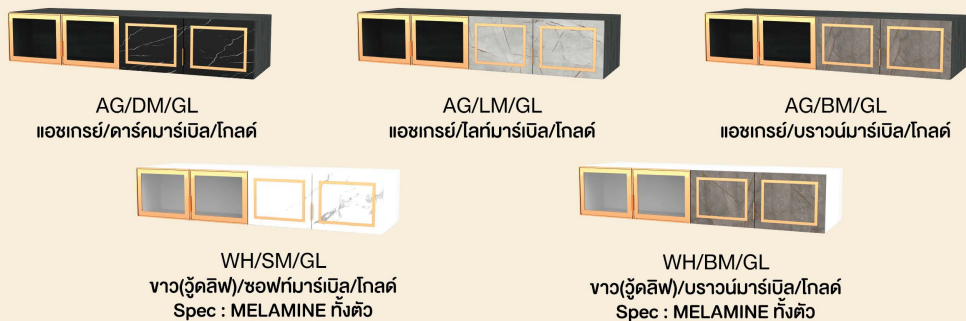

ตู้ต่อบนตู้เสื้อผ้า  
6 บานทึบ

PRODUCT CODE :  
**GC-2401-1A**   
Size : 240 x 60 x 40 cm.  
Spec : PU/MELAMINE

ตู้ต่อบนตู้เสื้อผ้า 4 บานทึบ  
2 บานเฟรมอลูมิเนียม  
กระจกใส

PRODUCT CODE :  
**GC-2401-1B**   
Size : 240 x 60 x 40 cm.  
Spec : PU/MELAMINE

ตู้ต่อบนตู้เสื้อผ้า 4 บานทึบ

PRODUCT CODE :  
**GC-2008-1A**   
Size : 200 x 60 x 40 cm.  
Spec : PU/MELAMINE

**NEW ITEM**

ตู้ต่อบนตู้เสื้อผ้า 2 บานทึบ  
2 บานเฟรมอลูมิเนียม  
กระจกใส

PRODUCT CODE :  
**GC-2008-1B**   
Size : 200 x 60 x 40 cm.  
Spec : PU/MELAMINE

**NEW ITEM**

ตู้ต่อบนตู้เสื้อผ้า 2 บานทึบ

PRODUCT CODE :  
**GC-801-1A**   
Size : 80 x 60 x 40 cm.  
Spec : PU/MELAMINE

**NEW ITEM**

ตู้ต่อบนตู้เสื้อผ้า  
2 บานเฟรมอลูมิเนียมกระจกใส

PRODUCT CODE :  
**GC-801-1B**   
Size : 80 x 60 x 40 cm.  
Spec : PU/MELAMINE