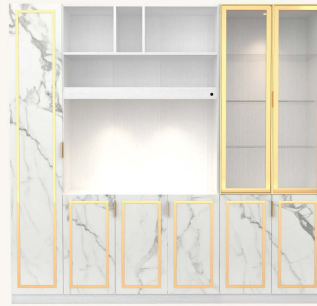

WH/SM/GL
ขาว(วู้ดสลิป)/ซอฟท์มาร์เบิล/โกลด์
Spec : MELAMINE ทั้งตัว