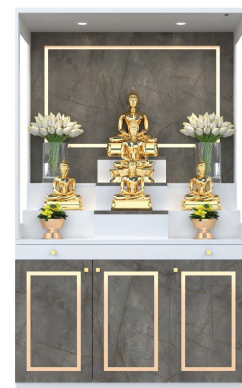

ตู้หิ้งพระ
NEW ITEM E1 PRODUCT CODE :
GO-02
Size : 120 x 60 x 200 cm.
Spec : MELAMINE

ลักษณะการใช้งาน

FRONT VIEW