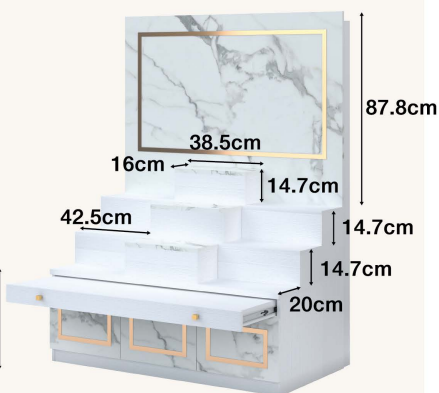

WH/SM
ขาว(วู้ดลิว)/ซอฟท์มาร์เบิล
Spec : MELAMINE ทั้งหมด