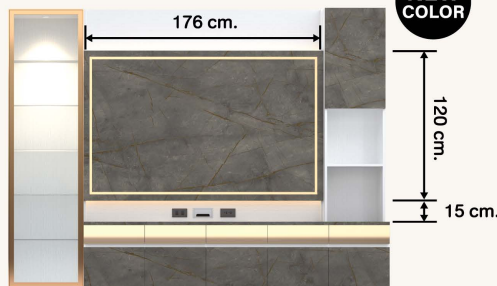

PRODUCT CODE : 

**GT-302**

Size : 300 x 50 x 230 cm.

Spec : PU/MELAMINE

AG/DM/GL  
แชนเทรย์/คาร์คานาร์บิล/โกลด์

AG/LM/GL  
แชนเทรย์/โลโก้คาร์คานาร์บิล/โกลด์

WH/BM/GL  
ทาว(วู้ดลึฟ)/บรอนน์คาร์คานาร์บิล/โกลด์  
Spec : MELAMINE ทั้งหมด