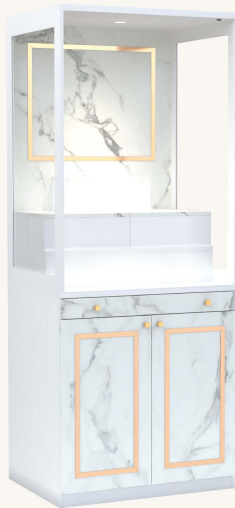

WH/SM
ขาว(วู้ดลิลฟ์)/ซอฟท์นาร์เบิ้ล
Spec : MELAMINE ทั้งตัว