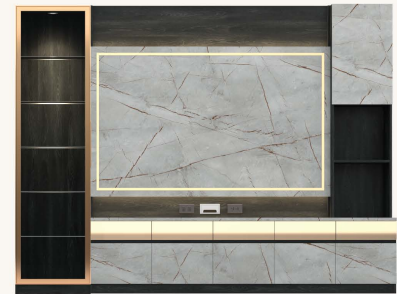

PRODUCT CODE : 

**GT-302**

Size : 300 x 50 x 230 cm.

Spec : PU/MELAMINE

AG/DM/GL  
แชนเทรย์/คาร์คานาร์บิล/โกลด์

AG/LM/GL  
แชนเทรย์/โลโก้คาร์คานาร์บิล/โกลด์

WH/BM/GL  
ทาว(วู้ดลึฟ)/บรอนน์คาร์คานาร์บิล/โกลด์  
Spec : MELAMINE ทั้งหมด