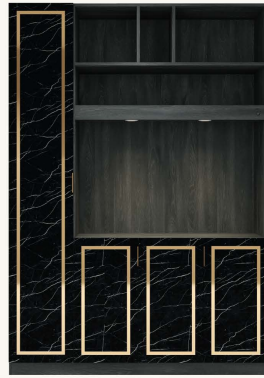

# MULTIPURPOSE CABINET ITEM

Exclusive  
Grand

ตู้เอกประสงค์  
(สามารถวางทีวีได้ 45")

PRODUCT CODE :

**GM-161**

Size : 160 x 40 x 230 cm.

Spec : PU/MELAMINE

ครัวอลูมิเนียม สีทอง    ครัวอลูมิเนียม สีฟังก์์โกลด์  
 มือจับ อลูมิเนียมโปรไฟล์ สีทอง    มือจับ อลูมิเนียมโปรไฟล์ สีฟังก์์โกลด์  
 บานพับ Soft Close    ไฟดาวนไลท์ สี WarmWhite