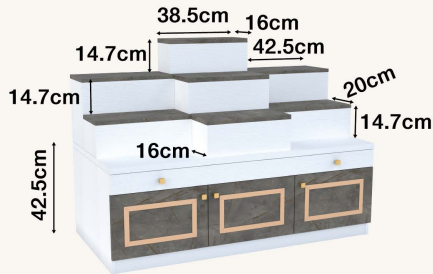

Exclusive Material

คิ้วอลูมิเนียม
สีทอง

ปุ่มจับ
อลูมิเนียม
สีทอง

บานพับ
Soft Close