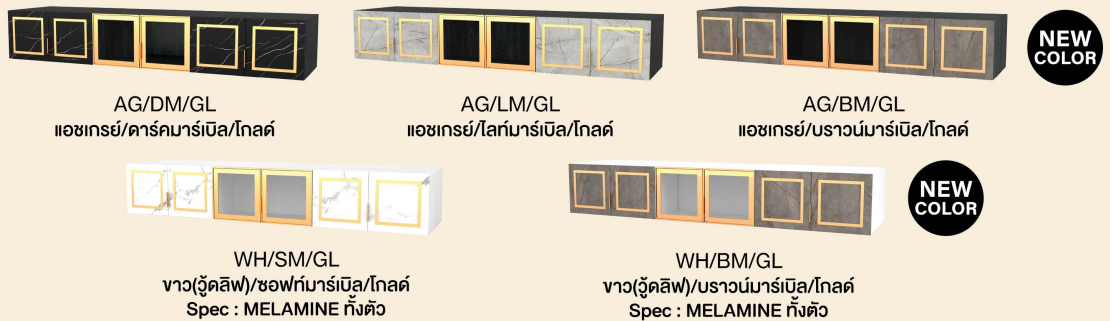

**GC-1050B**

*กระจกใส*

PRODUCT CODE :

**GC-1050RB**

*กระจกเงา*

PRODUCT CODE :

**GC-1050TB**

*กระจกชาดำ*

GL  
GC-1050B *กระจกใส*

GLR  
GC-1050RB *กระจกเงา*

GLT  
GC-1050TB *กระจกชาดำ*

รูปแบบบานตู้เสื้อผ้าหลากหลายแบบ

ไม่ต้อง Built in  
ก็สามารถมี  
*Walk in Closet*  
ได้ในแบบที่เป็นคุณ

“ ตัวอย่างลักษณะการใช้งาน ตู้เข้ามุมตามขนาดของพื้นที่ใช้งาน ”

ตู้ต่อบนตู้เสื้อผ้า  
6 บานทึบ

PRODUCT CODE :  
**GC-2401-1A**   
Size : 240 x 60 x 40 cm.  
Spec : PU/MELAMINE

ตู้ต่อบนตู้เสื้อผ้า 4 บานทึบ  
2 บานเฟรมอลูมิเนียม  
กระจกใส

PRODUCT CODE :  
**GC-2401-1B**   
Size : 240 x 60 x 40 cm.  
Spec : PU/MELAMINE