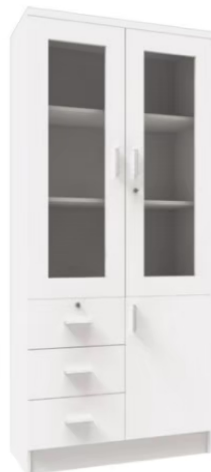

PRODUCT CODE : CB-802

ตู้เอนกประสงค์ 150 ซม.

ปิดผิว PU ทั้งตัว

SIZE: 150 x 30 x 150 cm.

SPEC : PU

AVAILABLE COLORS :

- วอนัท
- ไม้ค/ขาว
- ขาว
- ไซลิต/กราไฟท์
- ไลท์เวงเก้

CB-802

เอ็กซ์คลูซีฟ เฟอ์นิจเออร์
FOR EXCLUSIVE LIVING.....

CB-809

PRODUCT CODE : CB-809

ตู้เอนกประสงค์

หน้าลิ้นชักหน้าบาน เมลามีน

SIZE: 80 x 35 x 180 cm.

SPEC : PU/ML

หน้าบาน ปิดผิวเมลามีน

AVAILABLE COLORS :

- ไม้ค
- ไม้คขาว
- ขาว
- ไซลิต

WH

เอ็กซ์คลูซีฟ เฟอ์นิจเออร์
FOR EXCLUSIVE LIVING.....