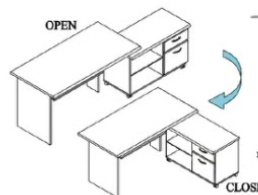

TB-126

PRODUCT CODE : TB-126

โต๊ะทำงาน 120 ซม.

หน้าโต๊ะเมลามีน

SIZE: 120 x 50 x 75 cm.

SPEC : PU / ML

AVAILABLE COLORS :

- ไม้/ ขาว
- โซลิต/ ขาว
- โซลิต/ กราไฟท์
- ไลท์เวจก์ / แฟบริค

TC-141

PRODUCT CODE : TC-141

โต๊ะคอม 120 ซม.

หน้าโต๊ะเมลามีน

CLOSE SIZE: 120 x 65.5 x 75.5 cm.

OPEN SIZE: 180 x 65 x 75.5 cm.

SPEC : PU/ML

AVAILABLE COLORS :

- ไม้ดำ
- ขาว
- โซลิต / กราไฟท์
- ไลท์เวจก์ / แฟบริค

TB-902

PRODUCT CODE : TB-902

โต๊ะทำงาน 90 ซม.

หน้าโต๊ะเมลามีน มีคอมไฟ

SIZE: 90 x 60 x 160 cm.

SPEC : PU/ML

AVAILABLE COLORS :

- ขาว/ ฟ้า
- ขาว/ ชมพู
- ไลท์เวจก์/ แฟบริค
- โซลิต / กราไฟท์