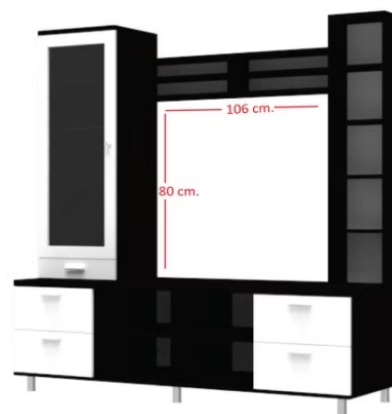

PRODUCT CODE : HT-1501

โซมเชียร์เตอร์ 150 ซม.

Top บานเปิด, หน้าลิ้นชักเมลามีน

SIZE: 150 x 50 x 180 cm.

SPEC : PU / ML

AVAILABLE COLORS :

- ไม้ค/ขาว
- โซลิต/ขาว

HT-1501

เอ็กซ์คลูซีฟ เฟอร์นิเจอร์
FOR EXCLUSIVE LIVING.....

OD/WH

HT-006

PRODUCT CODE : HT-006

โซมเชียร์เตอร์ 180 ซม.

หน้าลิ้นชักเมลามีน

SIZE: 180 x 60 x 180 cm.

SPEC : PU/ML

AVAILABLE COLORS :

- ไม้ค / ขาว
- โซลิต / ขาว
- ไลท์เวงเก้ / แฟบรีค