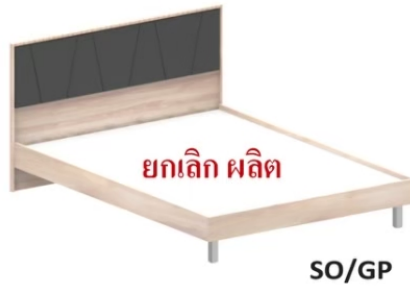

- ไลท์เวงเก้ / แฟบริค
- โซลิต / กราไฟท์
- โซลิต / ขาว

LV/FB

SO/WH

SO/GP

มีลิ้นชัก
ขนาดใหญ่

ยกเลิ กผลิต

B-5094,B-6084

PRODUCT CODE : B-5094,B-6084

5' SIZE: 160 x 205 x 90 cm.

6' SIZE: 190 x 205 x 90 cm.

SPEC : PU/ML

AVAILABLE COLORS :

- โชนิต / กราไฟท์
- โชนิต / ขาว
- ไลท์เวงเก้ / แฟบรีค
- ไลท์ดำ / ขาว

B-5095,B-6095

PRODUCT CODE : B-5095,B-6095

5' SIZE: 160 x 207 x 90 cm.