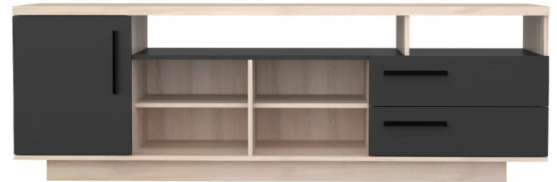

Available Colors :

SO / GP โซลิด / กราไฟท์