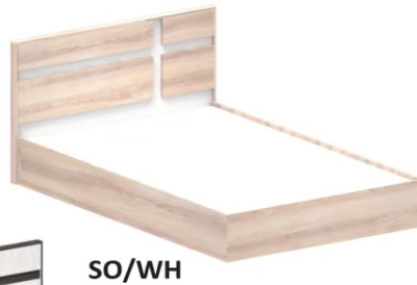

5' SIZE: 160 x 205 x 90 cm.

6' SIZE: 190 x 205 x 90 cm.

SPEC : PU/ML

AVAILABLE COLORS :

- โชนิต / กราไฟท์
- โชนิต / ขาว
- ไลท์เวงเก้ / แฟบรีค
- ไลท์ดำ / ขาว

B-5095,B-6095

PRODUCT CODE : B-5095,B-6095

5' SIZE: 160 x 207 x 90 cm.