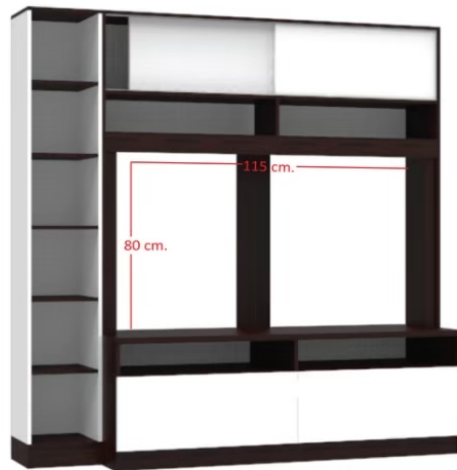

PRODUCT CODE : HT-1501

โซมเชียร์เตอร์ 150 ซม.

Top บานเปิด, หน้าลิ้นชักเมลามีน

SIZE: 150 x 50 x 180 cm.

SPEC : PU / ML

AVAILABLE COLORS :

- ไม้ค/ขาว
- โซลิต/ขาว

OD/WH