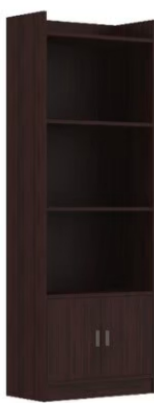

SIZE: 60 x 30 x 168 cm.

SPEC : PU

AVAILABLE COLORS :

- ไม้
- ไม้ / ขาว
- ขาว
- วอห์น
- ไชลิต / ขาว
- ไลท์เวจ

SO/WH

LV

WN

WH