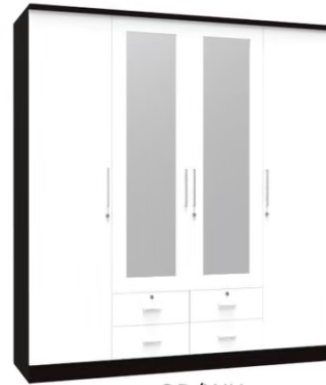

PRODUCT CODE : WR -644

ตู้เสื้อผ้า 180 ซม. 4บานเปิด
กระจกกลาง2บาน หน้าบานเมลามีน

SIZE: 180 x 55 x 200 cm.

SPEC : PU/ ML

AVAILABLE COLORS :

- ไม้
- ไม้ / ขาว
- ขาว
- โซลิต / ขาว
- ไลท์เวจ / แฟบริค

OD/WH

INSIDE VIEW

WR-644

เอ็กซ์คลูซีฟ เฟอร์นิเจอร์
FOR EXCLUSIVE LIVING.....

WR-2007

PRODUCT CODE : WR-2007

ตู้เสื้อผ้า 200 ซม.

SIZE: 200 x 55 x 220 cm.

SPEC : PU/ ML

AVAILABLE COLORS :

- ไลท์เวจ / มาร์เบิล / โกลด์
- วอนท์ / ไวท์มาร์เบิล / บรอนซ์
- ลายหนัง / ดำ
- ไลท์เวจ / แฟบริค / ดำ
- วอนท์ / ไวท์มาเบิล / ดำ

INSIDE VIEW

เอ็กซ์คลูซีฟ เฟอร์นิเจอร์
FOR EXCLUSIVE LIVING.....