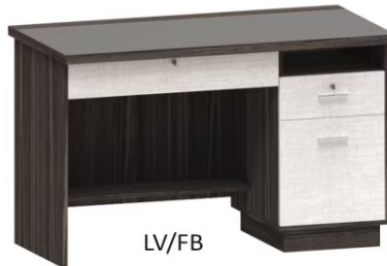

โต๊ะคอม 120 ซม.

หน้าโต๊ะเมลามีนกระจกสีชาดำ

SIZE: 120 x 60 x 75 cm.

SPEC : PU / ML

AVAILABLE COLORS :

- ไม้
- ไม้ / ขาว
- ไม้ / ขาว
- ไม้ / กราไฟท์
- ไม้ / กระจก / แฟบริค
- ไม้ / ไม้มาร์เบิล

TB-121

เอ็กซ์คลูซีฟ เฟอร์นิเจอร์
FOR EXCLUSIVE LIVING.....