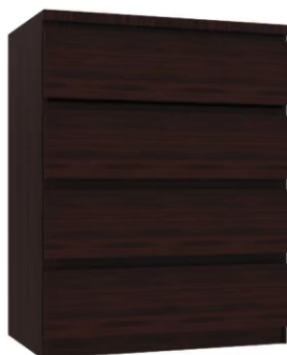

OD

เอ็กซ์คลูซีฟ เฟอร์นิเจอร์
FOR EXCLUSIVE LIVING.....