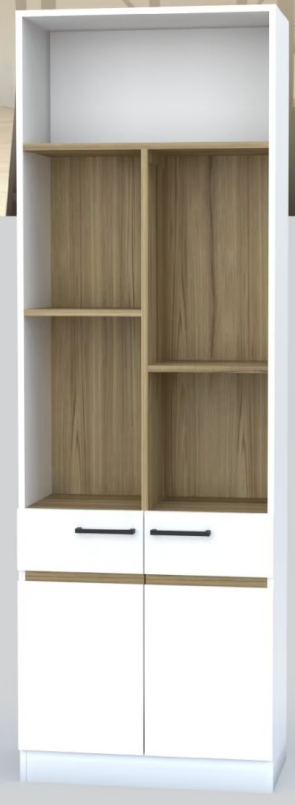

Available color :
WH / CN : ขาว/โคโคไม้