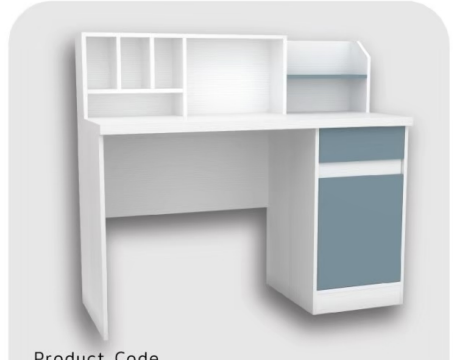

Product Code
TB-131
Size: 120 x 50 x 105cm.