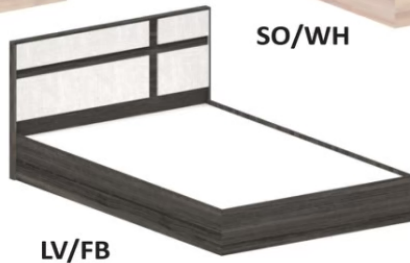

ยกเลิ กผลิต

B-5094,B-6084

PRODUCT CODE : B-5094,B-6084

5' SIZE: 160 x 205 x 90 cm.

6' SIZE: 190 x 205 x 90 cm.

SPEC : PU/ML

AVAILABLE COLORS :

- โชนิต / กราไฟท์
- โชนิต / ขาว
- ไลท์เวงเก้ / แฟบรีค
- ไลท์ดำ / ขาว