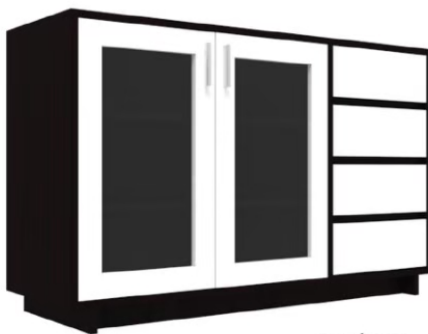

PRODUCT CODE : CB-901

ชั้นวางของเอนกประสงค์

SIZE: 90 x 30 x 168 cm.

SPEC : PU

AVAILABLE COLORS :

- โซลิต / ขาว
- ไม้ด้า / ขาว
- ขาว
- วอนท์
- ไลท์เวงเก้

เอ็กซ์คลูซีฟ เฟอร์นิเจอร์
FOR EXCLUSIVE LIVING.....

CB-901

OD/WH

CB-123

PRODUCT CODE : CB-123

ตู้เอนกประสงค์ 120 ซม.

SIZE: 120 x 40 x 75.7 cm.

SPEC : PU/ML

บานเปิด, ลินชักเมลามีน

AVAILABLE COLORS :

- ไม้ด้า / ขาว
- โซลิต / ขาว
- โซลิต / กราไฟท์
- ไลท์เวงเก้ / แฟบริค

เอ็กซ์คลูซีฟ เฟอร์นิเจอร์
FOR EXCLUSIVE LIVING.....