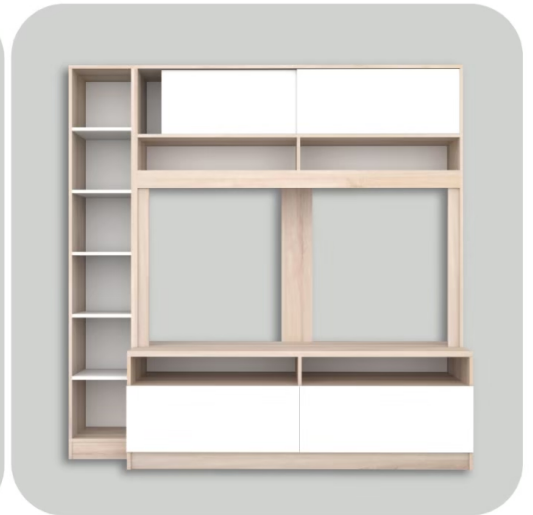

โฮมเธียเตอร์

PRODUCT CODE

HT - 1501

Size : 150 x 50 x 180 cm.

Spec : PU / MELAMINE

OD / WH โอ๊ค / ขาว

SO / WH โซลิต / ขาว

Xclusive Furniture
FOR EXCLUSIVE LIVING.....