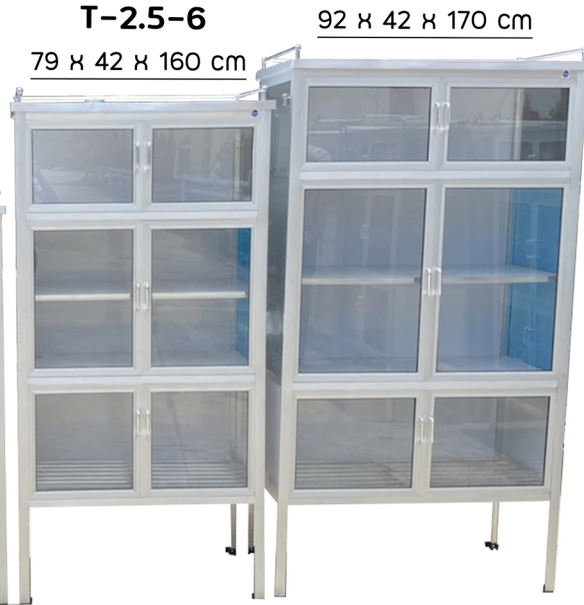

ตู้กับข้าว T

LINE ID:0828883031

061-4599546 / 086-1900222

ตู้กับข้าว LION แท้

- หลัจลุมิเนียมลั่วน
- ครั้จระจกलय

LION KZ-6061 -2.5-4
62 x 41 x 132 cm

LION KZ-7563 -2.5-6
77 x 41 x 170 cm

LION KZ-9064 -3-6
92 x 45 x 166 cm

LION KZ-1266 -4-6
123 x 45 x 182 cm

LINE ID:O828883031

061-4599546 / 086-1900222

ตู้อาหาร ส.อลูมิเนียม

A-1 2.5-6

75 x 42 x 159 cm

A-2 3-6

88 x 47 x 159 cm

A-4 3.5-6

102.5 x 47 x 180 cm

A-5 4-6

123 x 47 x 180 cm

A-6 4 ประตู 9 ประตู

123 x 47 x 180 cm

A-7 ไทเทค 4 ประตู

121 x 47 x 189 cm

ID
LINE

LINE ID:0828883031

LINE

061-4599546 / 086-1900222

ตู้กับข้าว ABS

ขาว เทา

ตู้อาหาร ABS รุ่น C1

88.5 x 45 x 186 cm