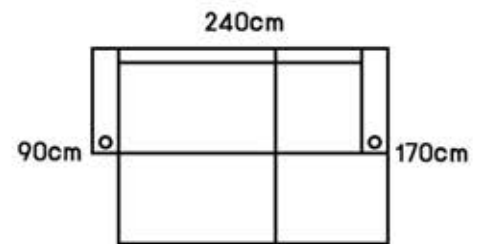

โซฟา รุ่น Liverpool