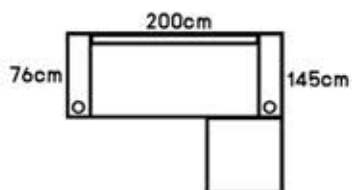

โซฟา รุ่น แฮปปี้

- สดุดเคลื่อนย้ายได้อิสระ
- พร้อมหมอน 3 ใบ
- มีช่องวางแก้ว

มี 3 สี

สปีฟ้า