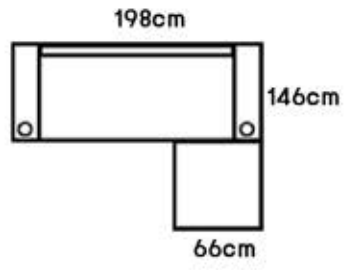

-  ช่องใส่แก้วน้ำ
-  ช่องใส่ซอง
-  ช่องเสียบชาร์จ USB

LINE ID:0828883031

061-4599546 / 086-1900222

โซฟา รุ่น Ellen

SIZE: 240 x 166 x 78 cm.

โซฟา รุ่น OXFORD

SIZE: 233 x 171 x 84 cm.

LINE ID:0828883031

061-4599546 / 086-1900222

โซฟา รุ่น Sleep

สี Brown

• สามารถเลือกพนัก ข่าย-ขวา ได้

สี Black

SIZE: 255 x 160-200 x 110 cm.

สี Peanut

LINE ID:0828883031

061-4599546 / 086-1900222

โซฟา รุ่น Bony SIZE: 198x146x85 cm.

New!

★ **สตูล สามารถเคลื่อนย้ายได้**

★ **ที่วางแก้วสแตนเลส**

สีฟ้าMJ สีเทาเข้มMJ สีเทาอ่อนMJ สีน้ำตาลเข้มMJ สีน้ำตาลอ่อนMJ สีน้ำตาล สีเทา

JERICHO เจลิคโศ | FS-S313 SIZE : W195 x D71-125 x H84 cm.