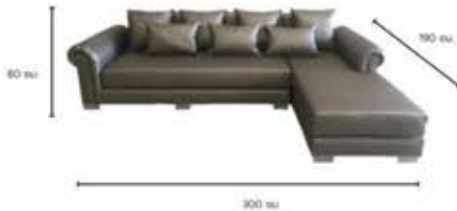

- ขนาด 300 x 190 x 80 ซม. รูปแบบเบาะลอยหนา 7 นิ้ว
- สามารถเลือกผ้าและสีผ้าได้ตามที่ลูกค้าต้องการ
- ผ้า / PD / หนังเงา / ฯลฯ

โซฟาดีไซน์ รุ่น พรีเมียม (Premium)

- ขนาด 300 x 180 x 85 ซม.
- รูปแบบปุ่นอ่อน พ็อกเก็ตสปริง หนา 7 นิ้ว
- สามารถเลือกผ้าและสีผ้าได้ตามที่ลูกค้าต้องการ
- ผ้า / PD / หนังเงา / ฯลฯ