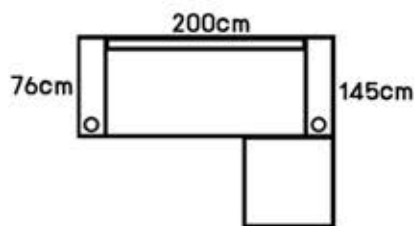

โซฟา รุ่น โอโซน

- สดุดเคลื่อนย้ายได้อิสระ
- พร้อมหมอน 3 ใบ
- มีช่องวางแก้ว

มี 4 สี