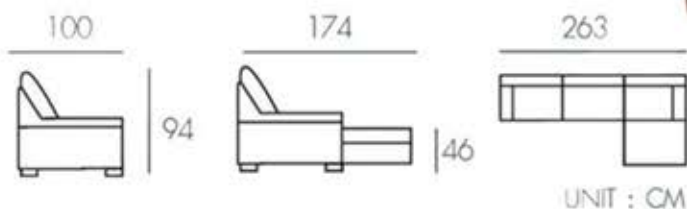

โซฟา รุ่น แพนตาเซีย

size: 263 x 100-174 x 94 cm.

โซฟา รุ่น อาปาเช่

size: 283 x 93-214 x 92 cm.