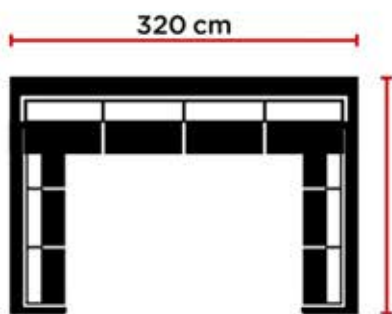

LINE ID:0828883031

061-4599546 / 086-1900222

โซฟา รุ่น BOEING

size: 252 x 75-152-210 x 76.2 cm

ปรับได้ 3 ระดับ

ปรับได้ 3 ระดับ

สีเทา

สีน้ำตาล

ปรับได้ 3 ระดับ

ปรับได้ 3 ระดับ

มีที่วางแก้ว

LINE ID:0828883031

061-4599546 / 086-1900222

โซฟาชุด รุ่น OPEN ALL

size: 320 x 160 x 98 cm

ปรับระดับ
พนักพิงได้

ปรับได้ 3 ระดับ

มีที่วางแก้ว

สีเทา สีน้ำตาล

ดึงออกมาได้

เบาะสามารถ
เปิดได้ ทั้ง 2 ด้าน

เก็บของได้เยอะ

ID LINE

LINE ID:0828883031

061-4599546 / 086-1900222

061-4599546 / 086-1900222

โซฟา รุ่น VENUS

มี 2 ขนาด

230 CM : ขนาด 230x93-160x90 cm

250 CM : ขนาด 250x93-160x90 cm

ปรับได้ 3 ระดับ

ดึงออกมาได้