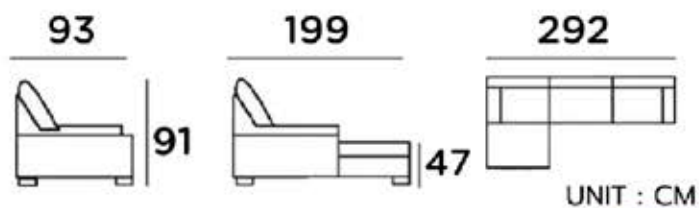

LINE ID:0828883031

061-4599546 / 086-1900222