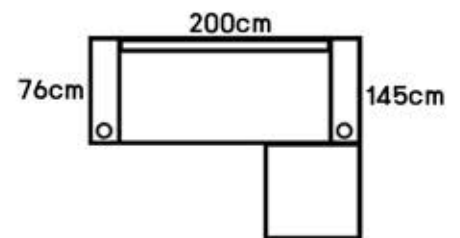

F25

F27

F24

B22

B21

ขนาดสินค้า : 150x85-220x75 cm

LINE ID:0828883031

061-4599546 / 086-1900222

061-4599546 / 086-1900222

061-4599546 / 086-1900222

โซฟา ป๊อบอัพชาลอตต์ 2 ที่นั่ง

size: 162 x 67-195 x 96 cm.

ปรับระดับได้

ปรับได้ 3 ระดับ

ID LINE

LINE ID:0828883031

LINE ID: 0828883031

061-4599546 / 086-1900222

โซฟา รุ่น HAPPY HUB

ขนาด 200x145x76 cm

- ▶ สดุดเคลื่อนย้ายได้อิสระ
- ▶ พร้อมหมอน 3 ใบ
- ▶ มีช่องวางแก้ว

มี 4 สี

สีเทา

สีเบจ

สีน้ำตาล

สีครีม

อลิส

ALICE | FS-L307

Size : W240 x D153-195 x H96 cm.

พร้อมที่วางแก้วสแตนเลสฝังล: 1 ซอง

BICAST / PU / HOLLAND :

B21