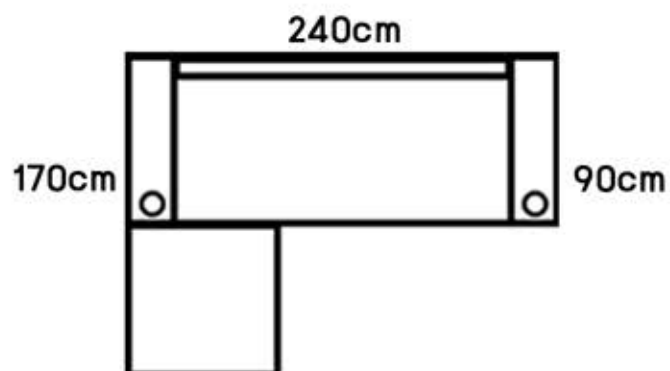

โซฟา รุ่น แอลฟิลด์