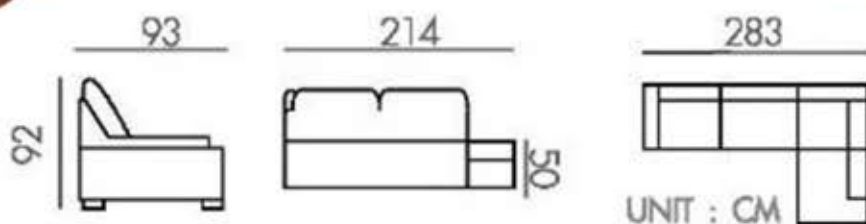

SIZE: 280 x 178 x 90 cm.

โซฟา รุ่น แพนตาเซีย

size: 263 x 100-174 x 94 cm.

โซฟา รุ่น อาปาเช่

size: 283 x 93-214 x 92 cm.

LINE ID:O828883031

061-4599546 / 086-1900222

โซฟา รุ่น JASS