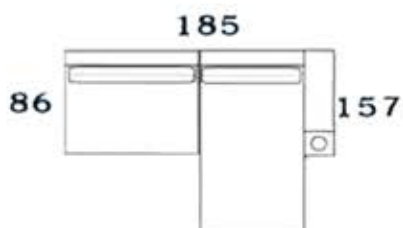

โซฟา รุ่น DERBY

- บุดด้วยผ้าคุณภาพสูงนำเข้าจากต่างประเทศ
- หุ่นด้วยฟองน้ำอย่างดี มีความยืดหยุ่นสูง นุ่มสบาย
- โครงไม้เนื้อแข็ง เพื่อความแข็งแรงทนทาน
- ขาพลาสติก คุณภาพสูง