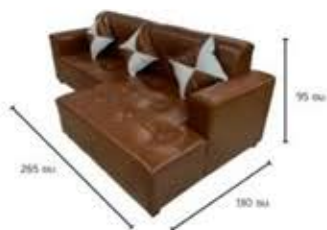

โซฟาดีไซน์ รุ่น โดมินัส (Dominus)