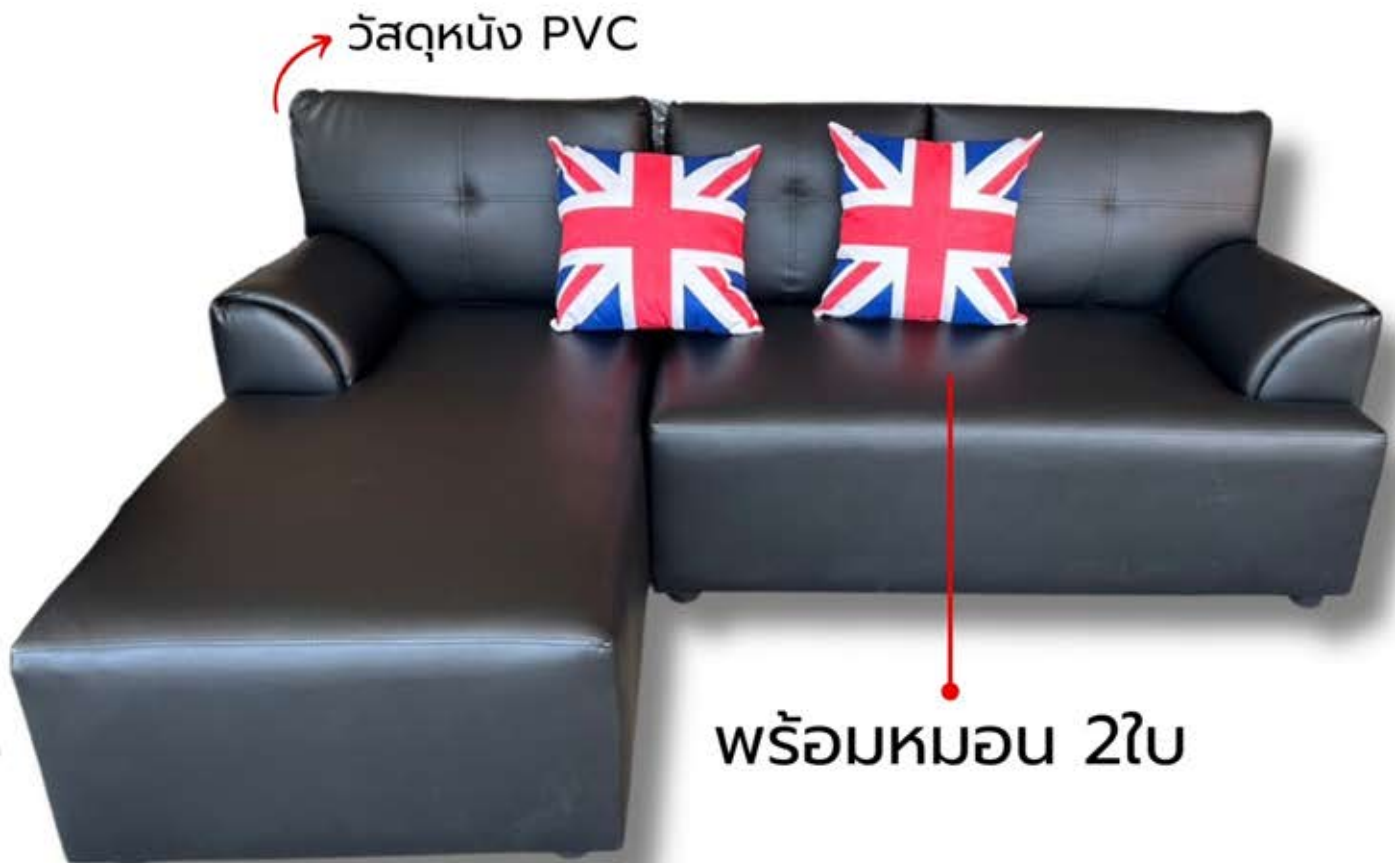

ช่องใส่แก้วน้ำ

ช่องใส่ของ

ID LINE

LINE ID:0828883031

061-4599546 / 086-1900222

061-4599546 / 086-1900222

โซฟา รุ่น Mario

Size 200x140x80 cm