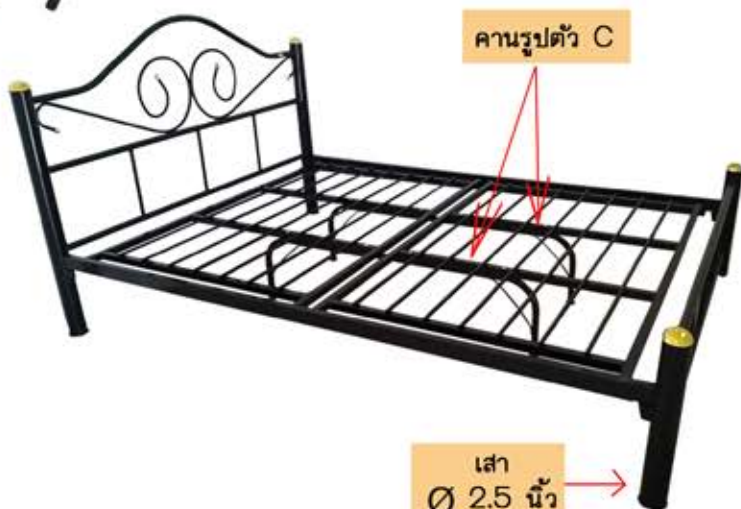

เตียงเหล็ก ขนาด 5,6 ฟุต

เตียงเหล็กกลม รุ่น ธรรมดา

เตียงเหล็กกลม รุ่น SUN

เสา
Ø 2 นิ้ว

เตียงเหล็กกลม 3 นิ้ว

เตียงเหล็กกล่อง รุ่น SUN

เตียงเหล็กกล่องคอนโด รุ่นหนา

LINE ID:0828883031

061-4599546 / 086-1900222

เตียงไม้ปาร์ติเกิ้ล ขนาด 5,6 ฟุต

เตียง Boxster

เตียง ANDY

เตียง JOHAN

เตียง Terry

เตียง SIMPLIFY LOG

เตียง COOPER LOG