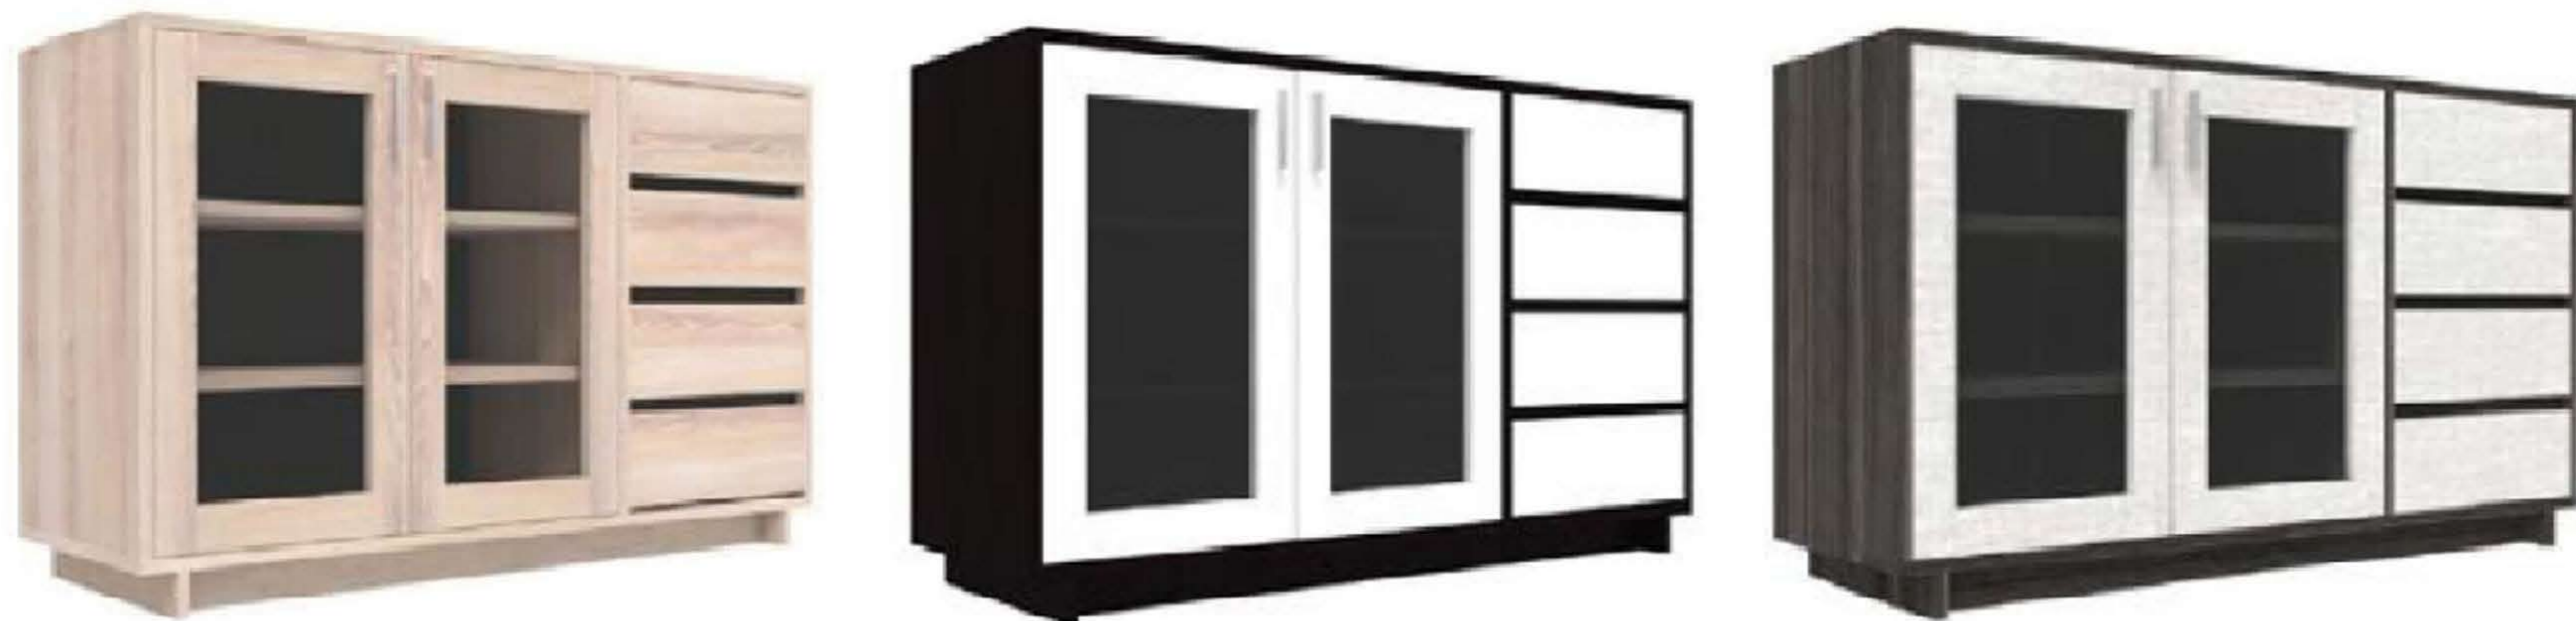

สีโซลิต

LINE ID:0828883031

061-4599546 / 086-1900222

ชั้นวางทีวี CB-123

ขนาดสินค้า : 120 x 40 x 75.7 ซม.

สีโซลิด/ขาว

สีโซลิด/กราไฟท์

สีโอ๊ค/ขาว

สีไลท์เวงเก้/แพนริค

ชั้นวางทีวี TV-140

ขนาดสินค้า : 140 x 40 x 70 ซม.

สีโซลิด/กราไฟท์

สีโซลิด/ขาว

สีไลท์เวงเก้/แพนริค

สีโอ๊ค/ขาว

สีขาว