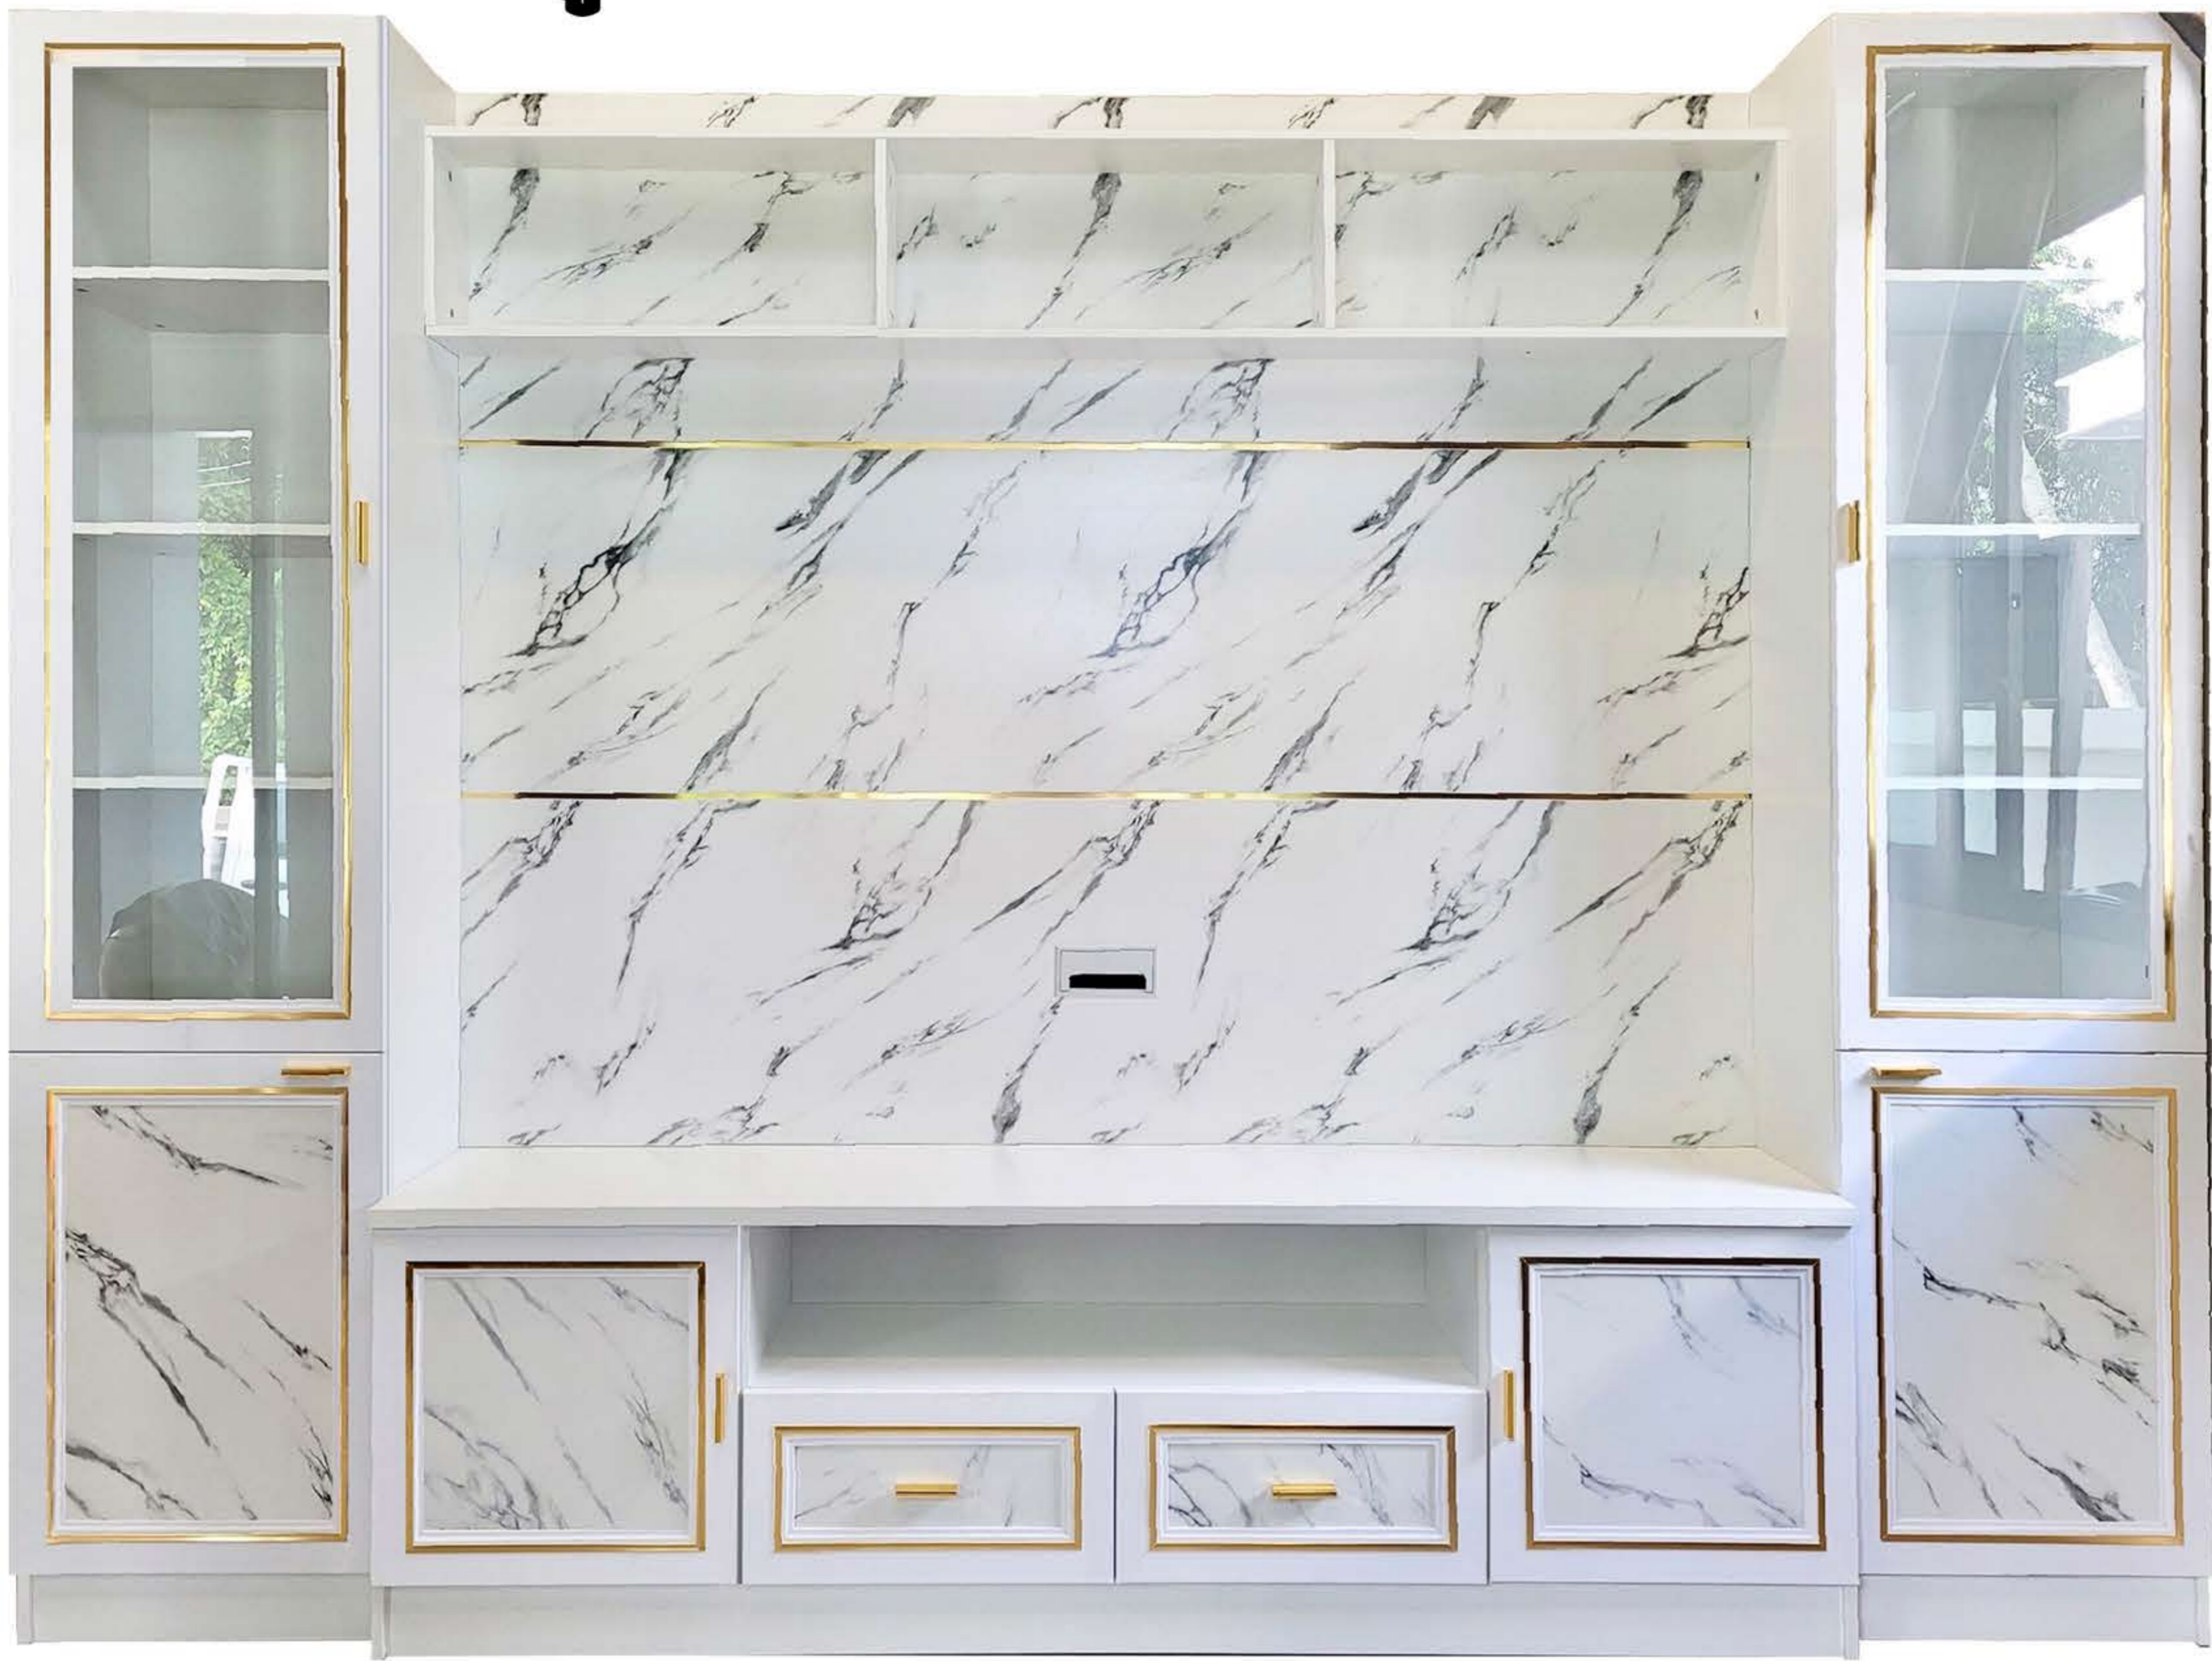

## ตู้โชว์ทีวี Carlos

ขนาดสินค้า : 280 x 40 x 220 ซม.

LINE ID:0828883031

061-4599546 / 086-1900222

# ตู้โชว์ทีวี BIX MAX

ขนาดสินค้า : 300 x 43 x 220 ซม.