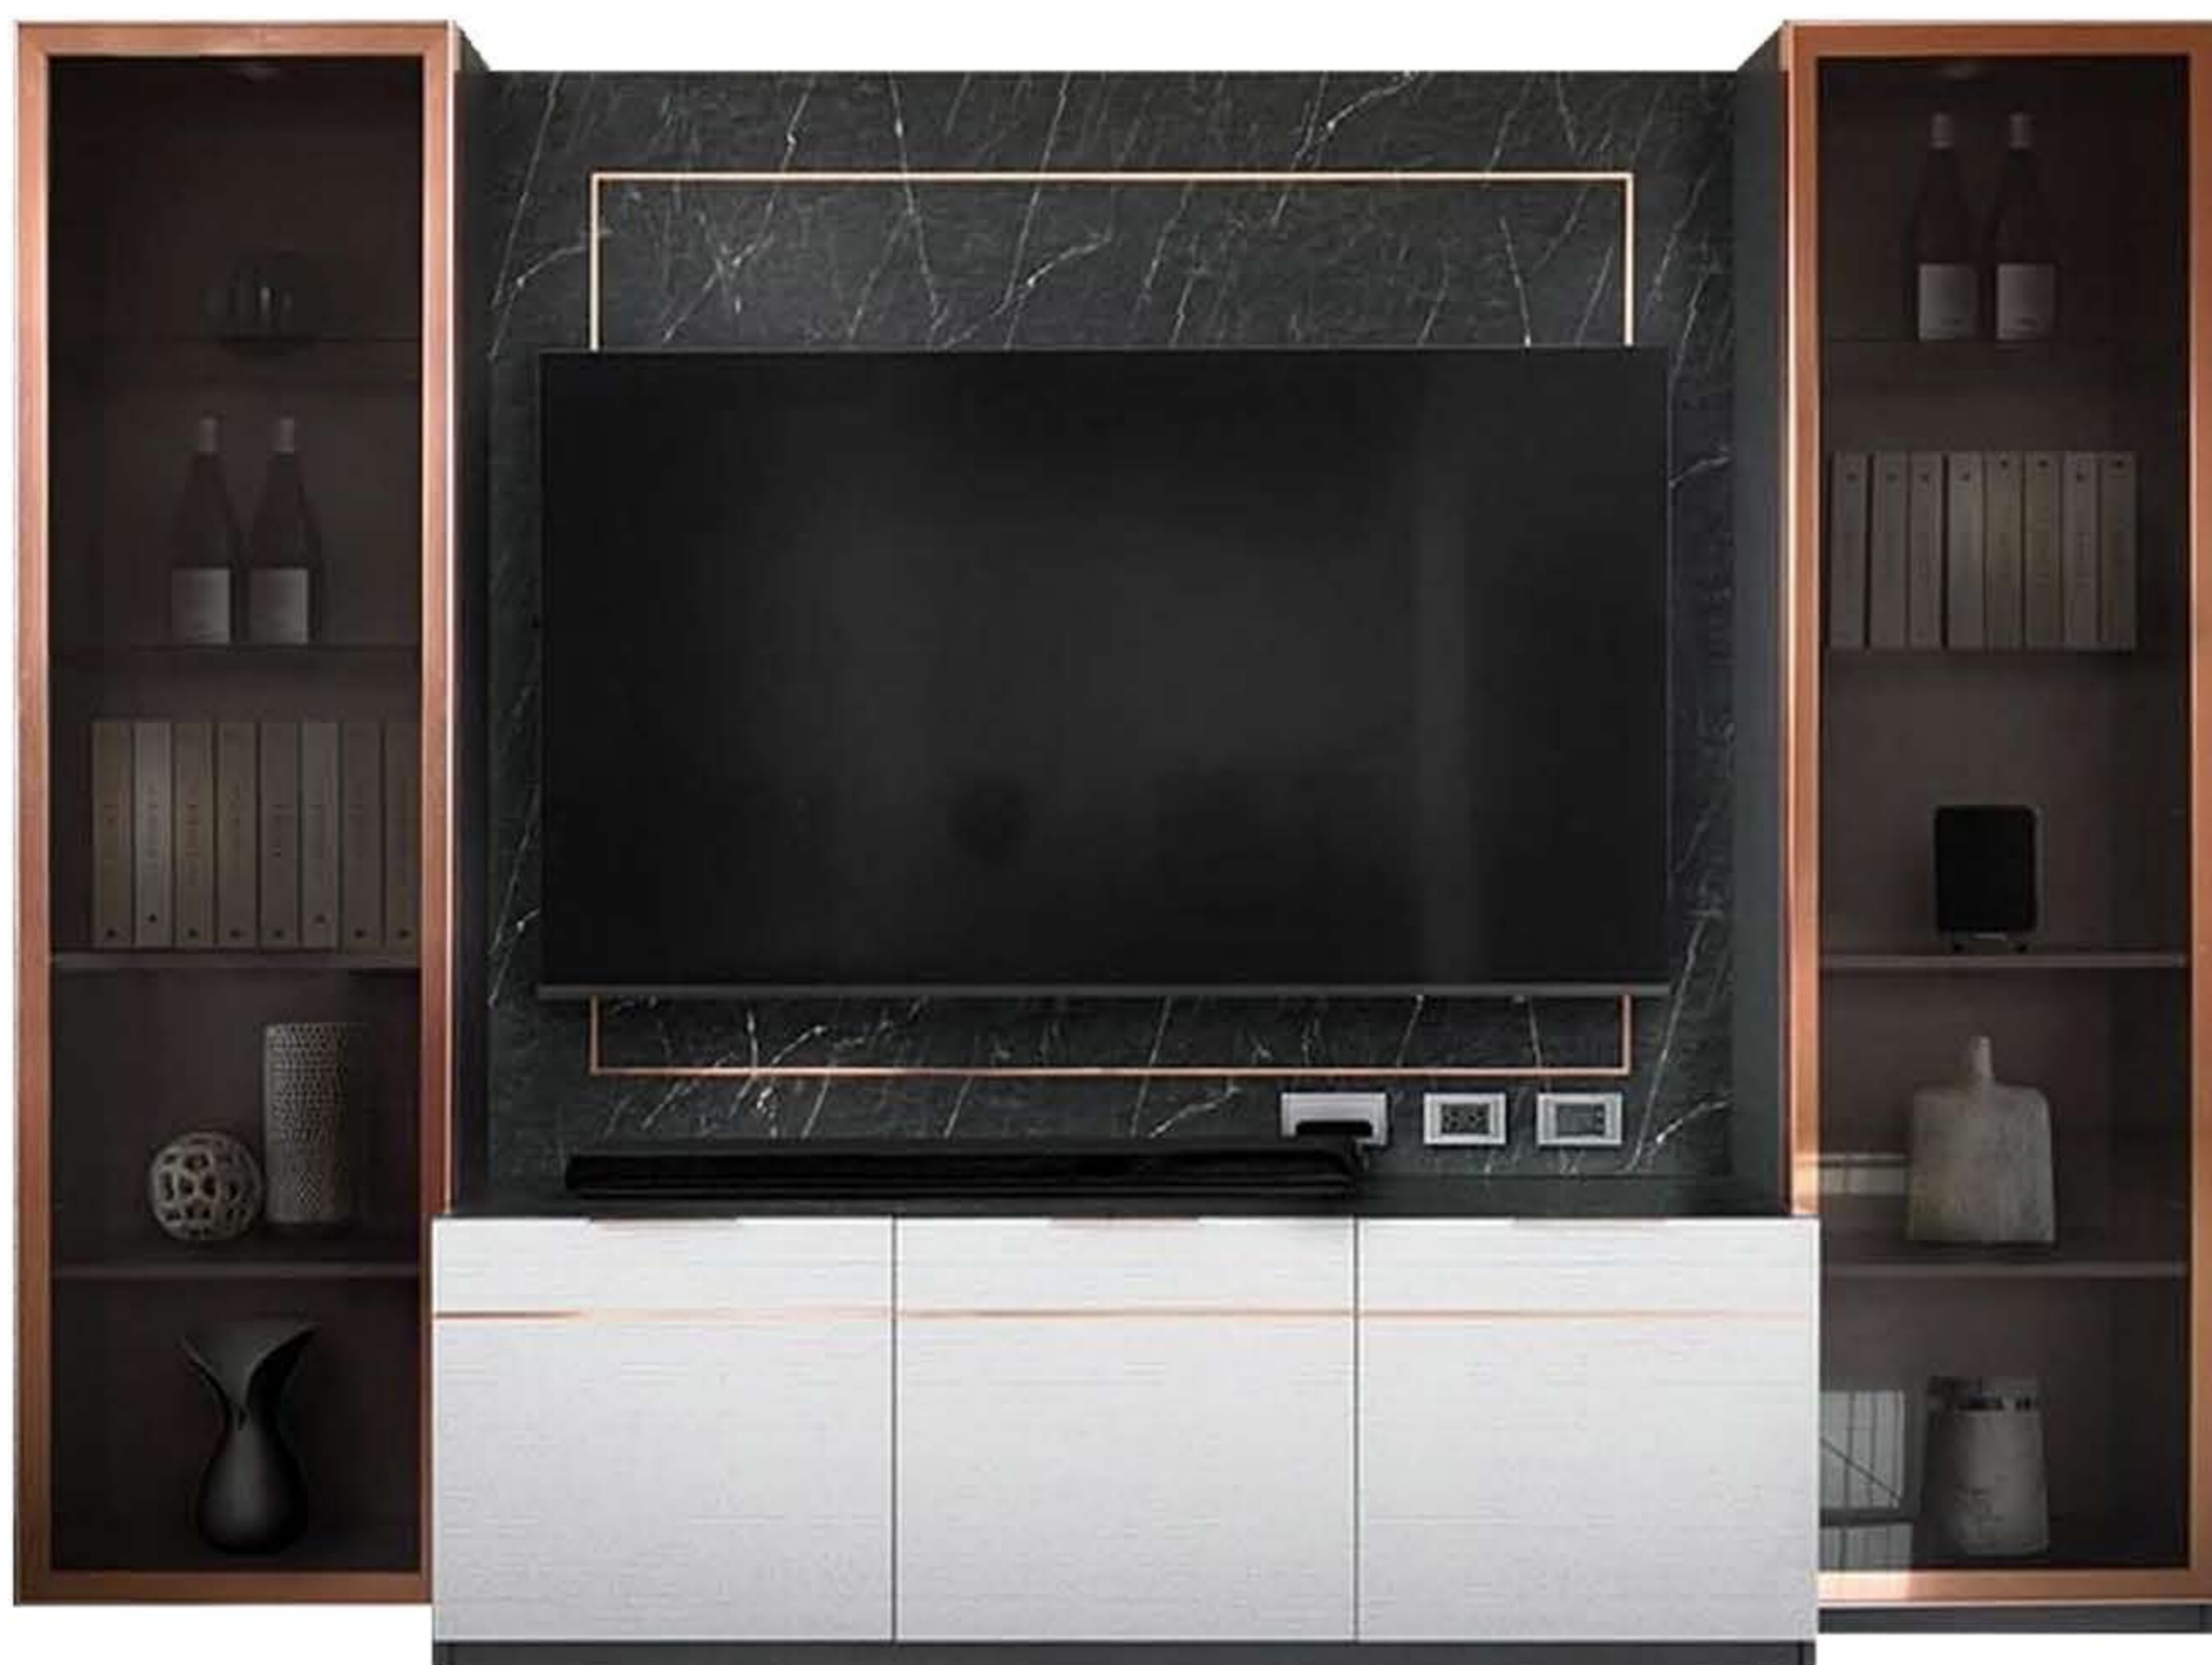

ตู้โชว์ทีวี Adora-300

ขนาดสินค้า : 300 x 45 x 220 ซม.

LINE ID:0828883031

061-4599546 / 086-1900222