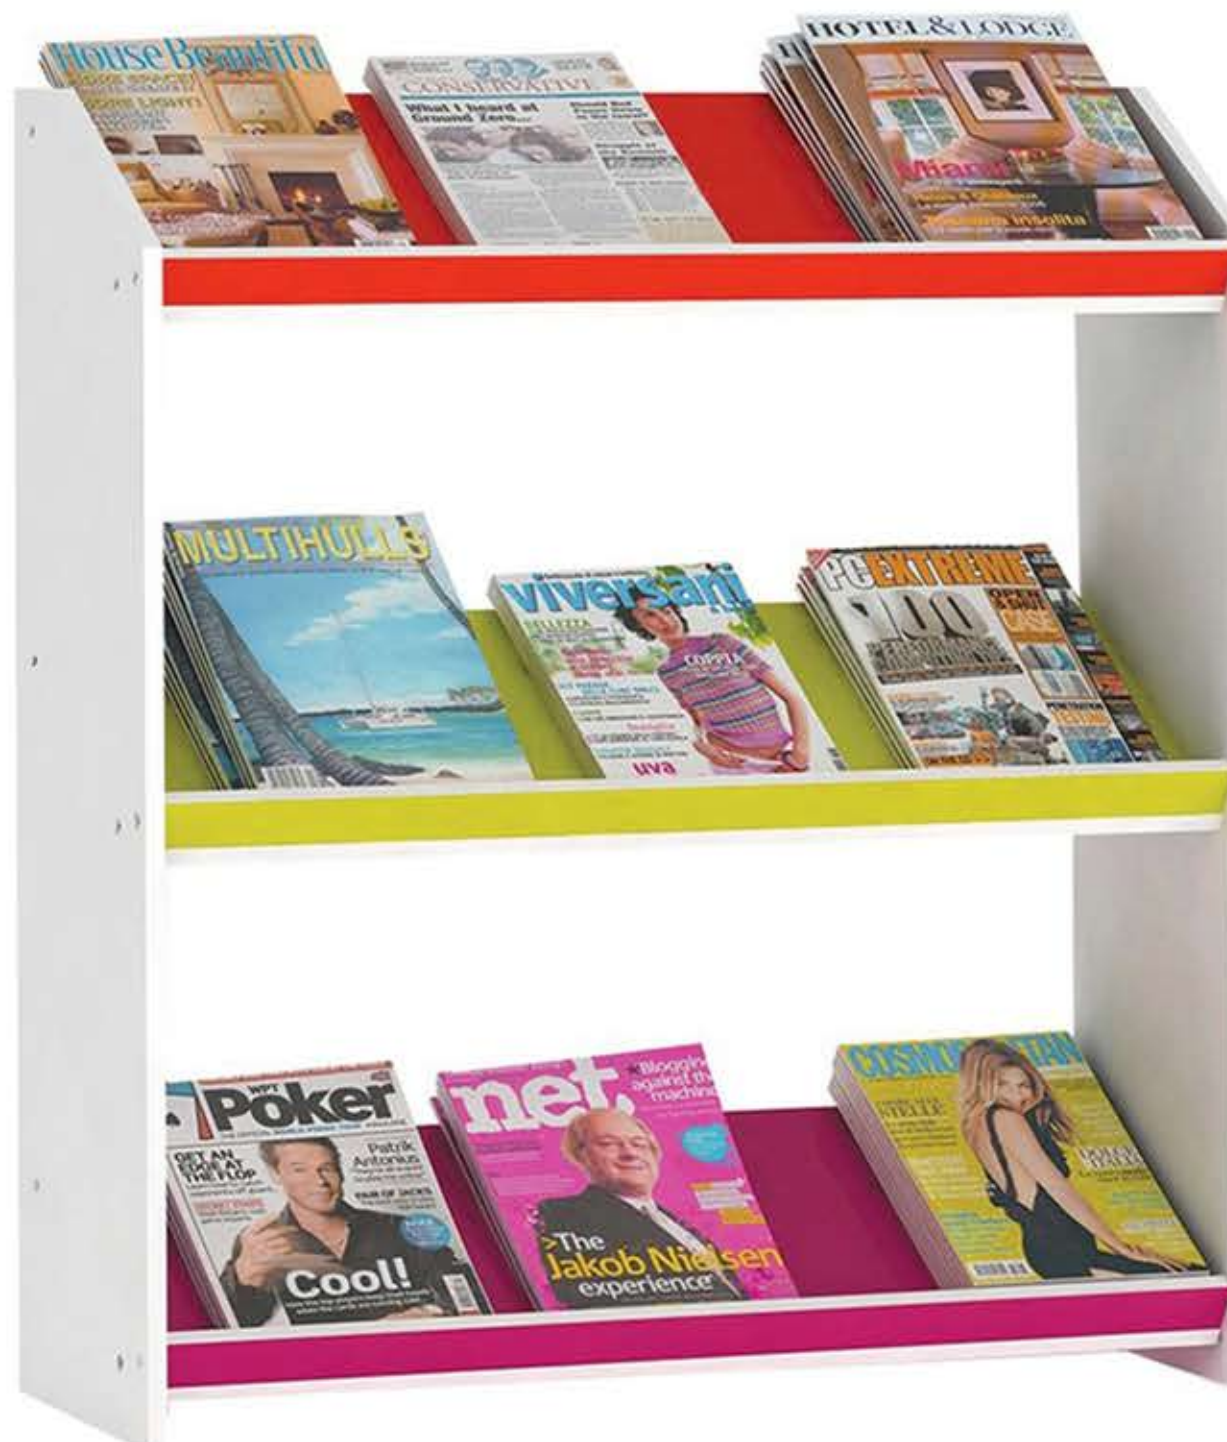

SIZE : 60 x 29 x 87 cm

ตู้คังส์อครีน
4 ชั้น

SIZE : 90 x 29 x 90 cm

LINE ID:0828883031

061-4599546 / 086-1900222

ឌីកអ៊ីងស៊ី
ស៊ីម ៨ ខ្លាង

SIZE : 100 x 29.8 x 90 cm

ឌីកអ៊ីងស៊ី
គោលរូប 90