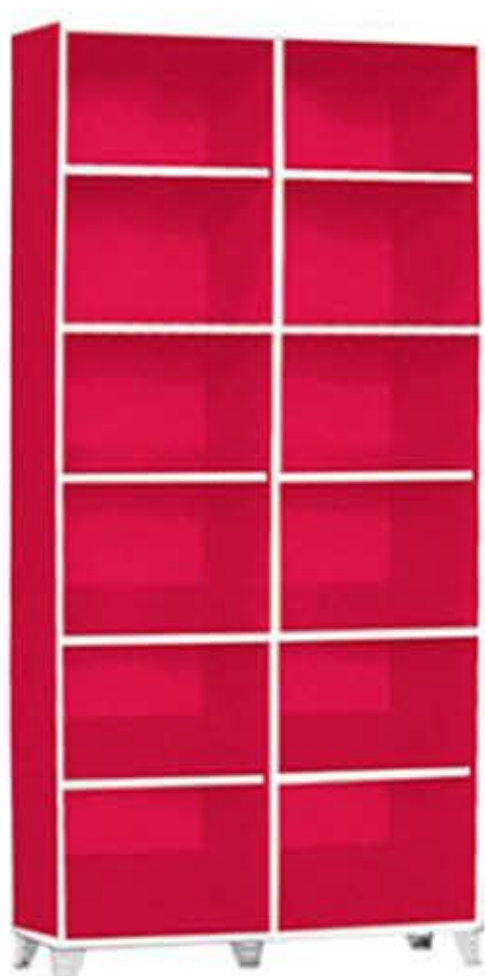

SIZE : 60 x 30 x 125 cm

ชั้นเอกสาร 4 ชั้น(มีประตู)
หมายเลข BH-0016

SIZE : 60 x 30 x 162.5 cm

LINE ID:0828883031

061-4599546 / 086-1900222

ตู้หนังสือ
The Star

SIZE : 90 x 34 x 190 cm

LINE ID:0828883031