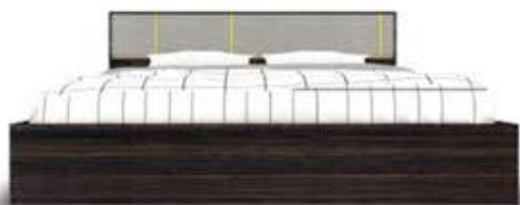

W.100 D.50 H.150 CM

มือจับ-คิ้วอลูมิเนียม

กระจกใส มองเห็นภายในตู้

W.135 D.54 H.210 CM

ชุดห้องนอน 120 ซม.

ATLANTA

BEDROOM SET

Available Colors:

อคาเซีย

เมป้าล

12,990.-

เตียง 6 ฟุต แอตแลนต้า

SIZE : 194x212x90 CM.

โต๊ะแป้ง 60 ซม. + สตุล แอตแลนต้า

SIZE : 60x40x165 CM.

ตู้ 3 บาน 120 ซม. แอตแลนต้า