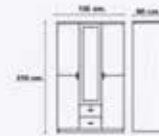

ขนาด : W.220 x D.55 x H.230 cm.

เตียงนอนเบสิกโกล 6 ฟุต
ขนาด : W.200 x D.12 x H.120 cm.

โต๊ะเครื่องแป้งเบสิกโกล

ขนาด : W.120 x D.50 x H.155 cm.

ชุดห้องนอน WHITE GOLD

32,590.-

Majest

បុក្ខកន្លែងគេង រ៉ូមពេលវេលា

- គេងបួន 5 គេ-6 ជុំវា
- ជុំវា
- តែង

20,590.-

OAK

LIGHT

WHITE

គេងបួន 5,6 ជុំវា
W163 | 192 x D209 x H100 cm.

ជុំវា
W135 x D60 x H210 cm.

តែងកន្លែងគេង
W80 x D40 x H165 cm.