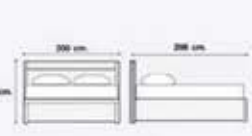

เตียงนอน 6 ฟุต
W200 x D206 x H100 cm.