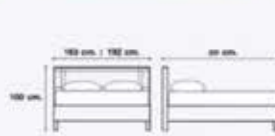

- គេងបួន 5 គេ-6 ជុំវា
- ជុំវា
- តែង

20,590.-

OAK

LIGHT

WHITE

គេងបួន 5,6 ជុំវា
W163 | 192 x D209 x H100 cm.

ជុំវា
W135 x D60 x H210 cm.

តែងកន្លែងគេង
W80 x D40 x H165 cm.