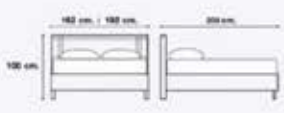

ជុំវា
W135 x D60 x H210 cm.

តែងកន្លែងគេង
W80 x D40 x H165 cm.

Motive

ชุดห้องนอน รุ่นไม้ทิว

- เติบโต 5 ไร่: 8 ฟุต
- ตู้เสื้อผ้า
- โต๊ะปัด

เตียงนอน 5,6 ฟุต
W163 x D192 x H100 cm.

ตู้เสื้อผ้า
W160 x D60 x H210 cm.