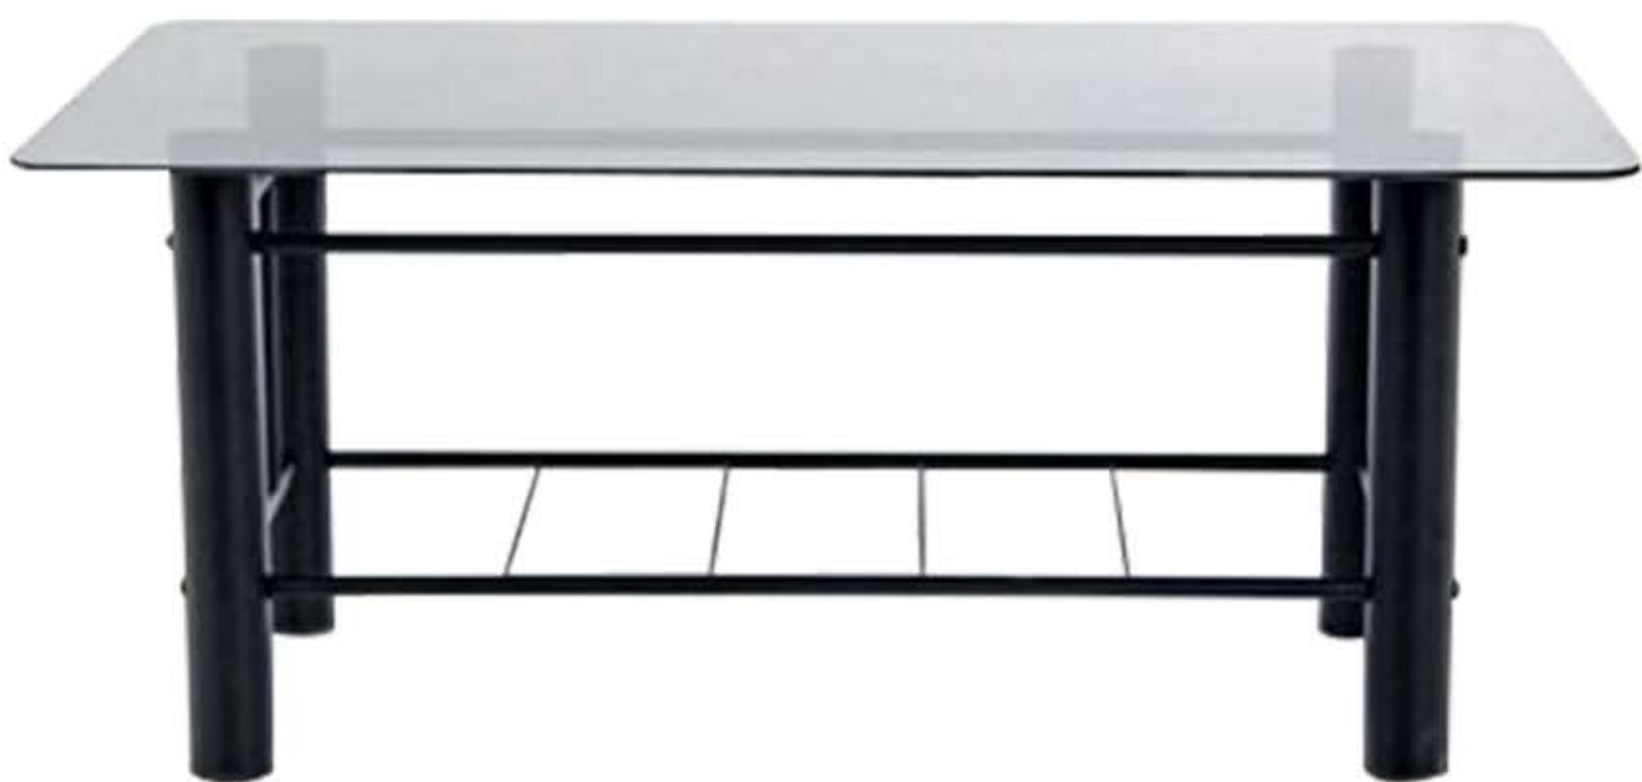

โต๊ะกลางกระจก รุ่น ROME
SIZE : 70x40x43.5 cm.

โต๊ะกลาง แกะเบรียล
หน้ากระจก

120 x 60 x 45 cm

โต๊ะกลาง CT-106

100 x 50 x 40 cm

LINE ID:0828883031

061-4599546 / 086-1900222

โต๊ะกลาง
กระจกชา

80 x 50 x 40 cm

โต๊ะกลาง
รุ่น Season

104 x 60 x 46 cm

LINE ID:0828883031

061-4599546 / 086-1900222

โต๊ะกลางกระจก
รีเวอร์ 3

110 x 53 x 45 cm

โต๊ะกลางกระจก
LEGO

110 x 55 x 44 cm

โต๊ะกลาง
Xclusive TU-101 100 x 60 x 40 cm

โต๊ะกลาง LAY 83.2 x 55 x 44.5 cm

โต๊ะกลาง
รุ่น Linda

80 x 40 x 50 cm

โต๊ะกลาง
รุ่น Forest

80 x 40 x 50 cm

โต๊ะกลาง
รุ่น ESSENSE

120 x 60 x 45 cm

เคลือบเมลามีน

สไลด์

สีอ๊อค

สีโลโก้

สีขาว

โต๊ะกลาง
รุ่น Ratio

120 x 60 x 40 cm