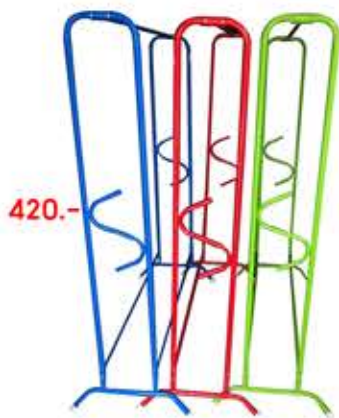

1,190.-

ตะแกรง ๒ ชั้น SIZE : 142 x 33 x 33 CM.

1,490.-

ตะแกรง ๒ ชั้น SIZE : 180 x 50 x 50 CM.

590.-

ตะแกรง ๒ ชั้น SIZE : 45 x 45 x 165 CM.

420.-

ราชมารคร ๒ ชั้น SIZE : 113 x 49 x 142 CM.

750.-

ราชมารคร SUN S SIZE : 123 x 44 x 141 CM.

350.-

ตะแกรง ๒ ชั้น SIZE : 103 x 46 x 147 CM.

650.-

ตะแกรง ๒ ชั้น SIZE : 110 x 48 x 210 CM.

950.-

ตะแกรง ๒ ชั้น SIZE : 95 x 45 x 182 CM.

1,590.-

גורר פלסטיק לטקסט  
SPP NO.7 SIZE : 102 x 37 x 142 CM.

1,790.-

גורר פלסטיק לטקסט  
SPP NO.7 SIZE : 126 x 48 x 144 CM.

2,290.-

גורר פלסטיק לטקסט  
SPP NO.7 SIZE : 120 x 49 x 160 CM.

3,790.-

גורר פלסטיק לטקסט  
SPP NO.7 SIZE : 85 x 50 x 180 CM.