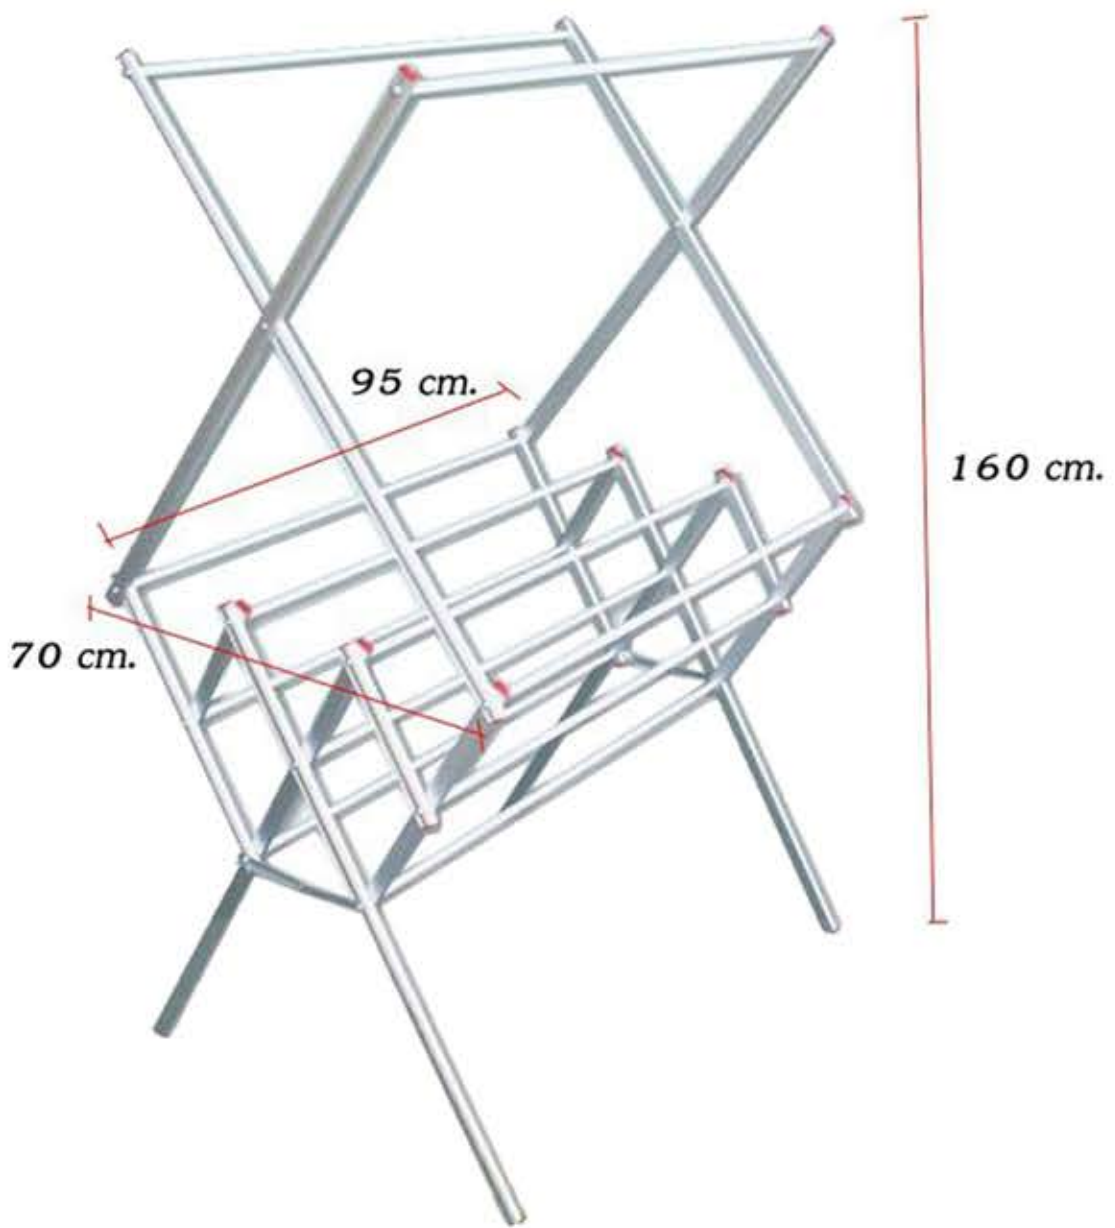

ราวพับอลูมิเนียม  
NO.14

SIZE : 70 x 95 x 160 CM.

ราวพับอลูมิเนียม  
NO.15

SIZE : 70 x 60 x 85 CM.

ราวพับอลูมิเนียม  
2 ชั้น NO.16

SIZE : 70 x 60 x 160 CM.

ราวพาดผ้า  
สแตนเลส JK-325

SIZE : 80 x 42 x 100 CM.

រាង  
ស្តុក

SIZE : 142 x 33 x 33 CM.

រាង  
ស្តុក

SIZE : 180 x 50 x 50 CM.

סרסוק URO

SIZE : 45 x 45 x 165 CM.

סרסוק A

SIZE : 113 x 49 x 142 CM.