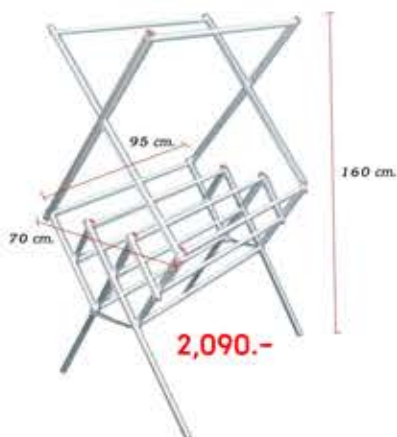

490.-

ราชมารคร ๓ ชั้น SIZE : 79 x 46 x 92 CM.

1090.-

ราชมารคร MP1042 SIZE : 76 x 35 x 100 CM.

490.-

ราชมารคร ๒ ชั้น 4 ไม้ SIZE : 74 x 32 x 50 CM.

1,790.-

ตะแกรงพับเก็บได้ NO.13 SIZE : 70 x 95 x 85 CM.

2,090.-

ตะแกรงพับเก็บได้ NO.14 SIZE : 70 x 95 x 160 CM.

1,590.-

ตะแกรงพับเก็บได้ NO.15 SIZE : 70 x 60 x 85 CM.

2,090.-

ตะแกรงพับเก็บได้ 2 ชั้น NO.16 SIZE : 70 x 60 x 160 CM.

1,790.-

ราชมารคร ๒ ชั้น ๒ ชั้น 325 SIZE : 80 x 42 x 100 CM.

1,190.-

ตะแกรง ๒ ชั้น SIZE : 142 x 33 x 33 CM.

1,490.-

ตะแกรง ๒ ชั้น SIZE : 180 x 50 x 50 CM.

590.-

ตะแกรง ๒ ชั้น SIZE : 45 x 45 x 165 CM.

420.-

ราชมารคร ๒ ชั้น SIZE : 113 x 49 x 142 CM.

ราวเคี้ยวสแตนเลส  
ดัลอ NO.7 SPP

SIZE : 126 x 48 x 144 CM.

ราวสแตนเลส  
ทรง Y

SIZE : 120 x 49 x 160 CM.

ราวสแตนเลส  
501

SIZE : 85 x 50 x 180 CM.

S73 A-5

SIZE : 77 x 46 x 174 CM.