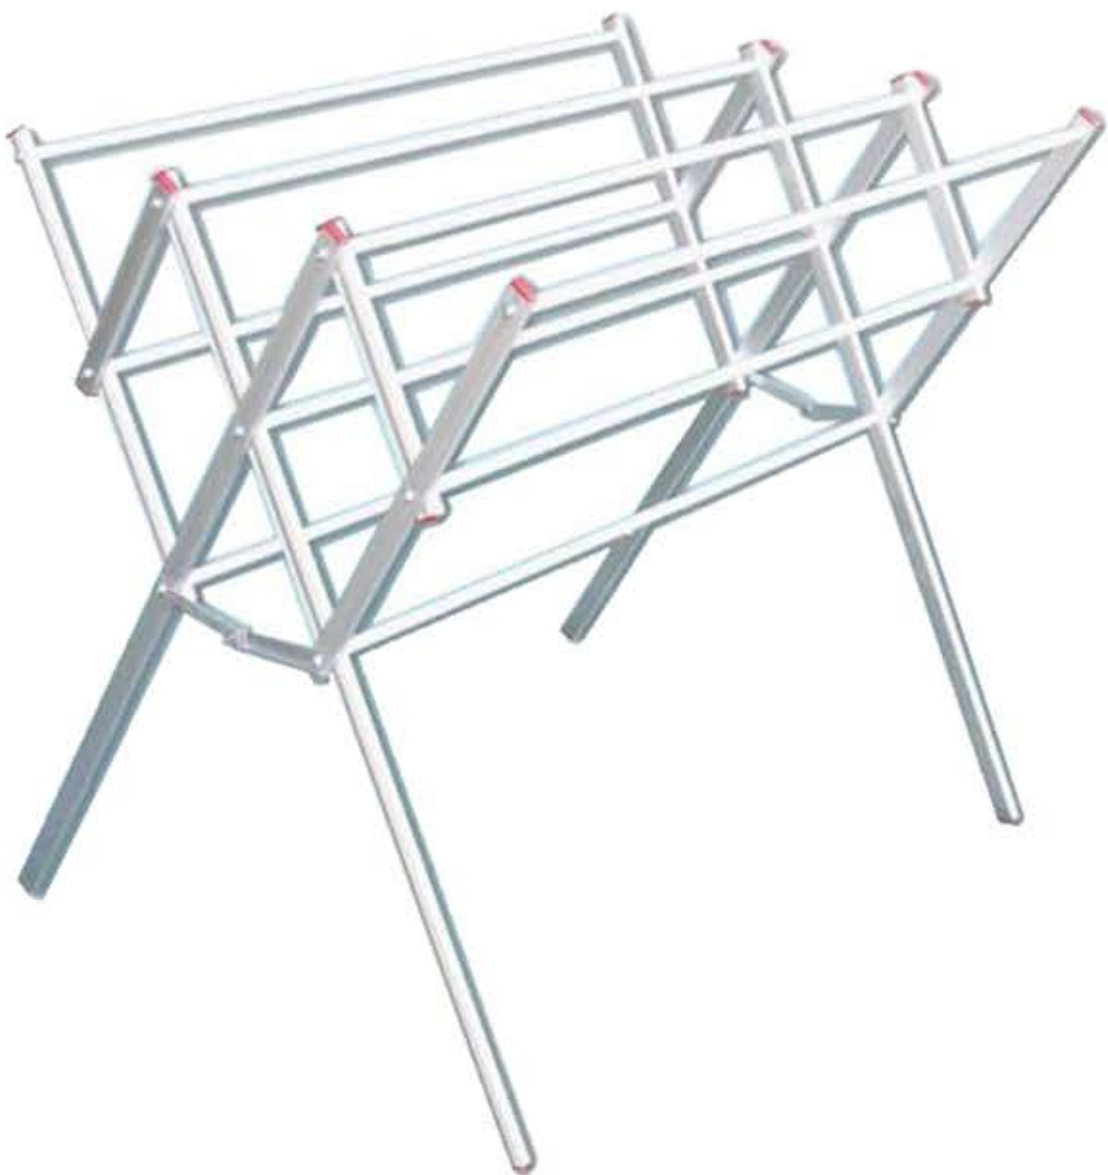

ราวพับอลูมิเนียม
NO.13

SIZE : 70 x 95 x 85 CM.