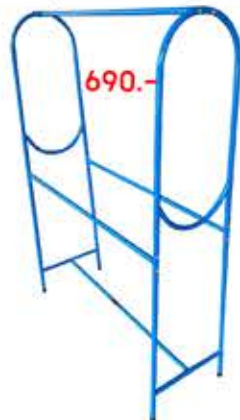

1,190.-

ตะแกรง ๒ ชั้น SIZE : 142 x 33 x 33 CM.

1,490.-

ตะแกรง ๒ ชั้น SIZE : 180 x 50 x 50 CM.

590.-

ตะแกรง ๒ ชั้น SIZE : 45 x 45 x 165 CM.

420.-

ราชมารคร ๒ ชั้น SIZE : 113 x 49 x 142 CM.

750.-

ราชมารคร SUN S SIZE : 123 x 44 x 141 CM.

350.-

ตะแกรง ๒ ชั้น SIZE : 103 x 46 x 147 CM.

650.-

ตะแกรง ๒ ชั้น SIZE : 110 x 48 x 210 CM.

950.-

ตะแกรง ๒ ชั้น SIZE : 95 x 45 x 182 CM.

690.-

ราชมารคร ๒ ชั้น SIZE : 115 x 46 x 154 CM.

590.-

ตะแกรง ๒ ชั้น SIZE : 103 x 41 x 140 CM.

690.-

ราชมารคร ๒ ชั้น SIZE : 115 x 46 x 154 CM.

1,090.-

ตะแกรง ๒ ชั้น SIZE : 145 x 47 x 142 CM.

1,590.-

גורר פלסטיק לטקסט  
SPP NO.7 SIZE : 102 x 37 x 142 CM.

1,790.-

גורר פלסטיק לטקסט  
SPP NO.7 SIZE : 126 x 48 x 144 CM.

2,290.-

גורר פלסטיק לטקסט  
SPP NO.7 SIZE : 120 x 49 x 160 CM.

3,790.-

גורר פלסטיק לטקסט  
SPP NO.7 SIZE : 85 x 50 x 180 CM.