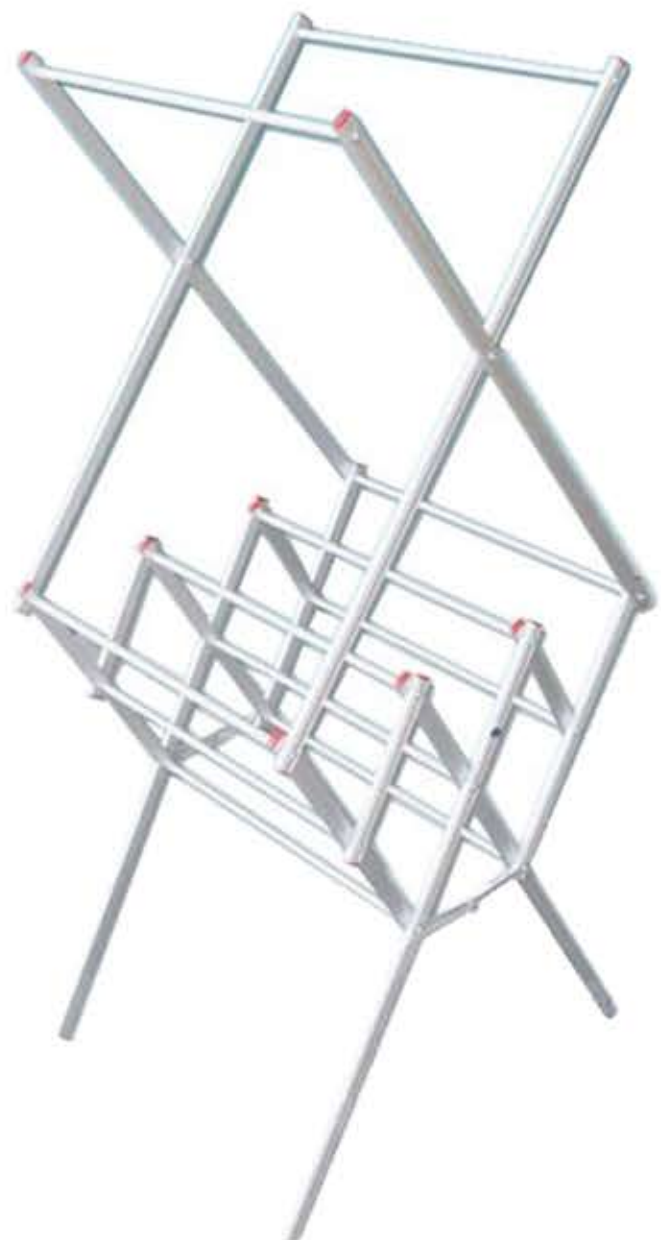

ราวพับอลูมิเนียม
2 ชั้น NO.16

SIZE : 70 x 60 x 160 CM.