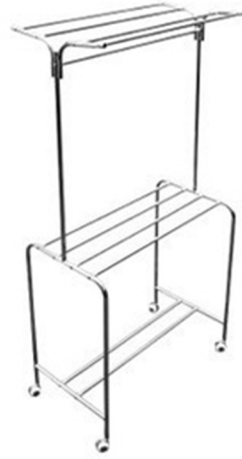

104x60x95 ซม.

**JK-306**

ราวพาดผ้าเช็ดตัวพับได้ 6 เส้น

80x40.5x90 ซม.

**JK-307**

ราวแขวนเสื้อผ้า 7 เส้น

89x40x177 ซม.

**JK-309**

ราวแขวนเสื้อผ้า 9 เส้นมีล้อ

125x54x175 ซม.

**JK-331(ZV-331)**

ราวเตี้ยซิลเวอร์มีล้อ

120x54x134 ซม.

**JK-332(ZV-332)**

ราวคู่ซิลเวอร์มีล้อ

120x54x150 ซม.

# ราวสแตนเลส

(สินค้าออกเดอร์ 10 วัน)

**JK-310**

ราวคู่เสไฟฟ้า 10 เส้นมีล้อ  
105x58x177 ซม.

**JK-311**

ราวต้นข้าว 11 เส้นมีล้อ  
89x50x175 ซม.

**JK-312**

ราวสนาม 12 เส้นมีล้อ  
124x107x177 ซม.