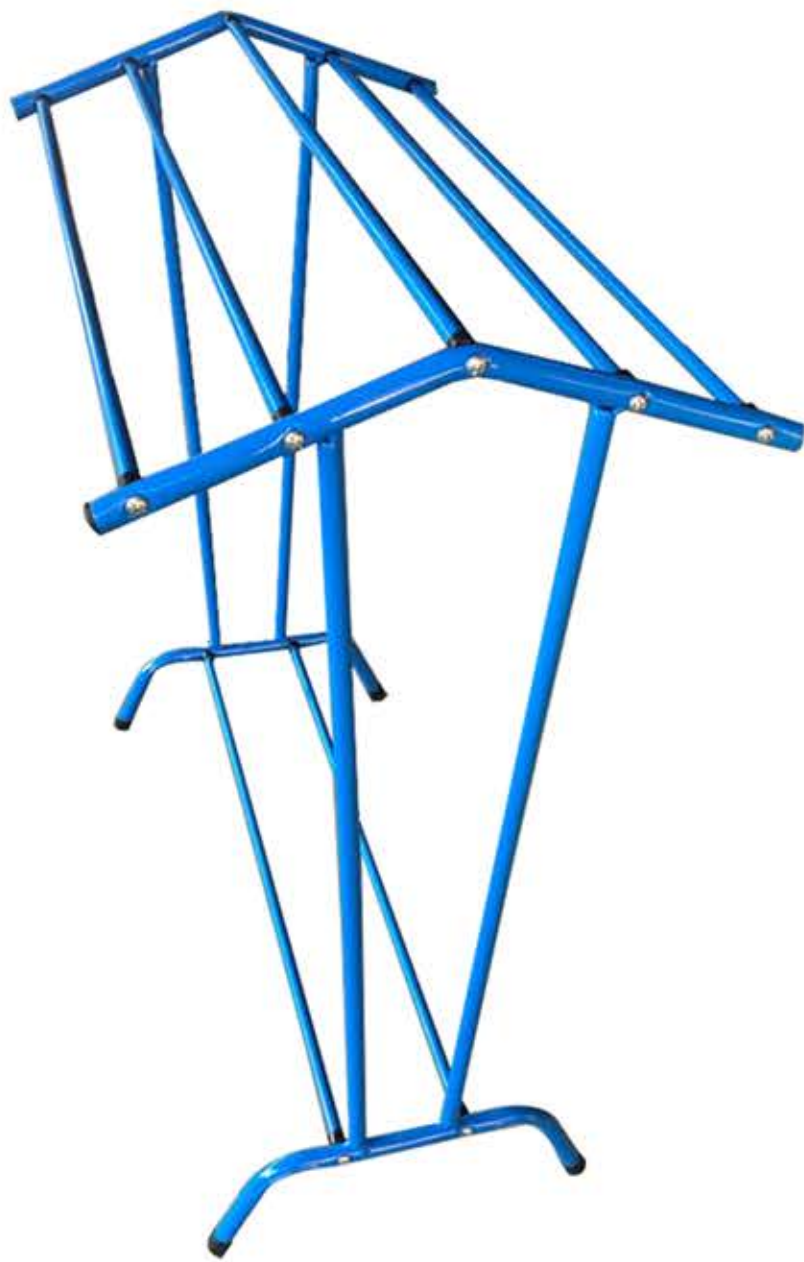

2,290.-

גורר פלסטיק לטקסט  
SPP NO.7 SIZE : 150 x 65 x 178 CM.

4,590.-

גורר פלסטיק לטקסט  
SPP NO.7 SIZE : 150 x 65 x 170 CM.

5,290.-

גורר פלסטיק לטקסט  
SPP NO.7 SIZE : 150 x 65 x 183 CM.

6,590

גורר פלסטיק לטקסט  
SPP NO.7 SIZE : 200 x 65 x 185 CM.