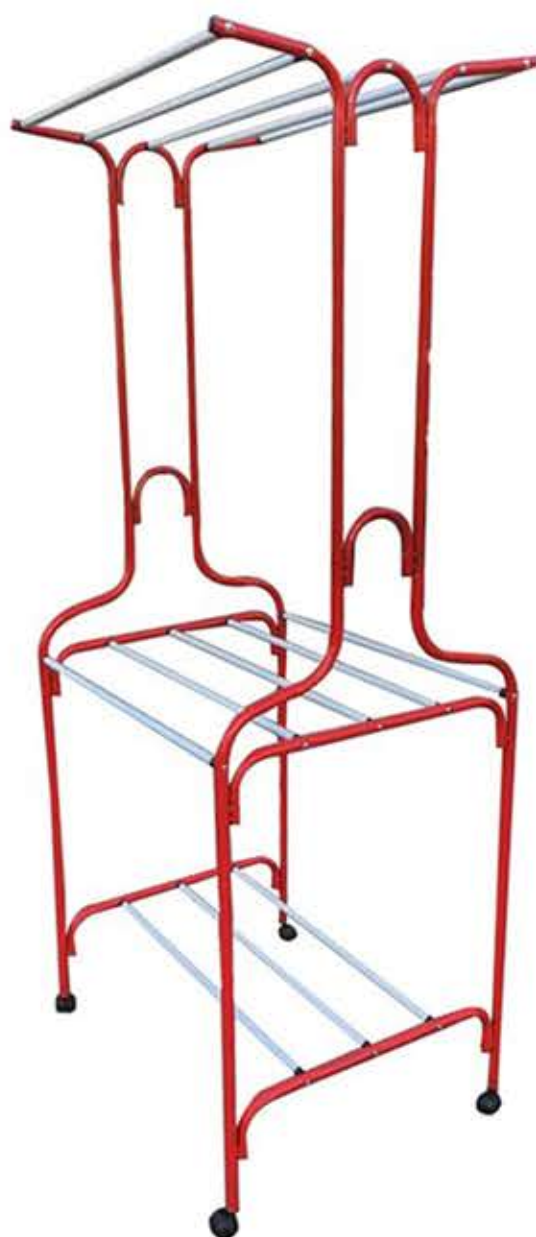

ราวเคี้ยวสแตนเลส  
ดัลอ NO.7 SPP

SIZE : 126 x 48 x 144 CM.

ราวสแตนเลส  
ทรง Y

SIZE : 120 x 49 x 160 CM.

ราวสแตนเลส  
501

SIZE : 85 x 50 x 180 CM.

S73 A-5

SIZE : 77 x 46 x 174 CM.