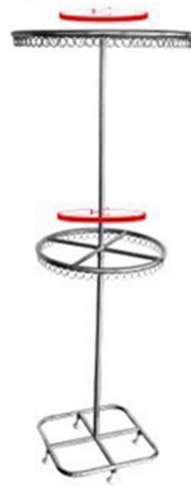

# ราวสแตนเลส

(สินค้าออกเดอร์ 10 วัน)

**JK-310**

ราวคู่เสไฟฟ้า 10 เส้นมีล้อ  
105x58x177 ซม.

**JK-311**

ราวต้นข้าว 11 เส้นมีล้อ  
89x50x175 ซม.

**JK-312**

ราวสนาม 12 เส้นมีล้อ  
124x107x177 ซม.

**JK-313**

ราวสนามจัมโบ้ 13 เส้นมีล้อ  
155x130x185 ซม.

**JK-314**

ราวแขวนเสื้อผ้าพร้อมชั้นเดอลูกซ์ 4 ชั้นมีล้อ  
100x32x150 ซม.

**JK-315**

ราวแขวนเสื้อผ้าแบบพีเสื้อ 3 ชั้นมีล้อ  
ราวแขวนพับขึ้นได้ 103.5x60x185 ซม.

**JK-316**

ราวแขวนเสื้อผ้าวงกลมปรับระดับความสูงได้  
ราวแขวนหมุนได้รอบตัว 58x58x84(145) ซม.

**JK-317**

ราวแขวนเสื้อผ้าวงกลม 2 ชั้น  
ราวแขวนหมุนได้รอบตัว 58x58x165 ซม.

**JK-323**

ราวแขวนเสื้อผ่านาซีปรับระดับความสูงได้  
ราวแขวนหมุนได้รอบตัว 60x60x85(145) ซม.