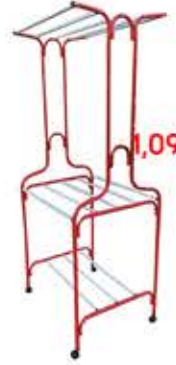

1,590.-

גורר פלסטיק לטקסט  
SPP NO.7 SIZE : 102 x 37 x 142 CM.

1,790.-

גורר פלסטיק לטקסט  
SPP NO.7 SIZE : 126 x 48 x 144 CM.

2,290.-

גורר פלסטיק לטקסט  
SPP NO.7 SIZE : 120 x 49 x 160 CM.

3,790.-

גורר פלסטיק לטקסט  
SPP NO.7 SIZE : 85 x 50 x 180 CM.

690.-

גורר פלסטיק לטקסט  
SPP NO.7 SIZE : 105 x 52 x 153 CM.

1,090.-

גורר פלסטיק לטקסט  
SPP NO.7 SIZE : 92 x 36 x 131.50 CM.

950.-

גורר פלסטיק לטקסט  
SPP NO.7 SIZE : 77 x 46 x 174 CM.

1,090.-

גורר פלסטיק לטקסט  
SPP NO.7 SIZE : 80 x 65 x 190 CM.

1,090.-

גורר פלסטיק לטקסט  
SPP NO.7 SIZE : 82 x 45 x 175 CM.

1,790.-

גורר פלסטיק לטקסט  
SPP NO.7 SIZE : 40 x 100 x 140 CM.

1,590.-

גורר פלסטיק לטקסט  
SPP NO.7 SIZE : 60 x 80 x 180 CM.

2,990.-

גורר פלסטיק לטקסט  
SPP NO.7 SIZE : 90 x 45 x 180 CM.