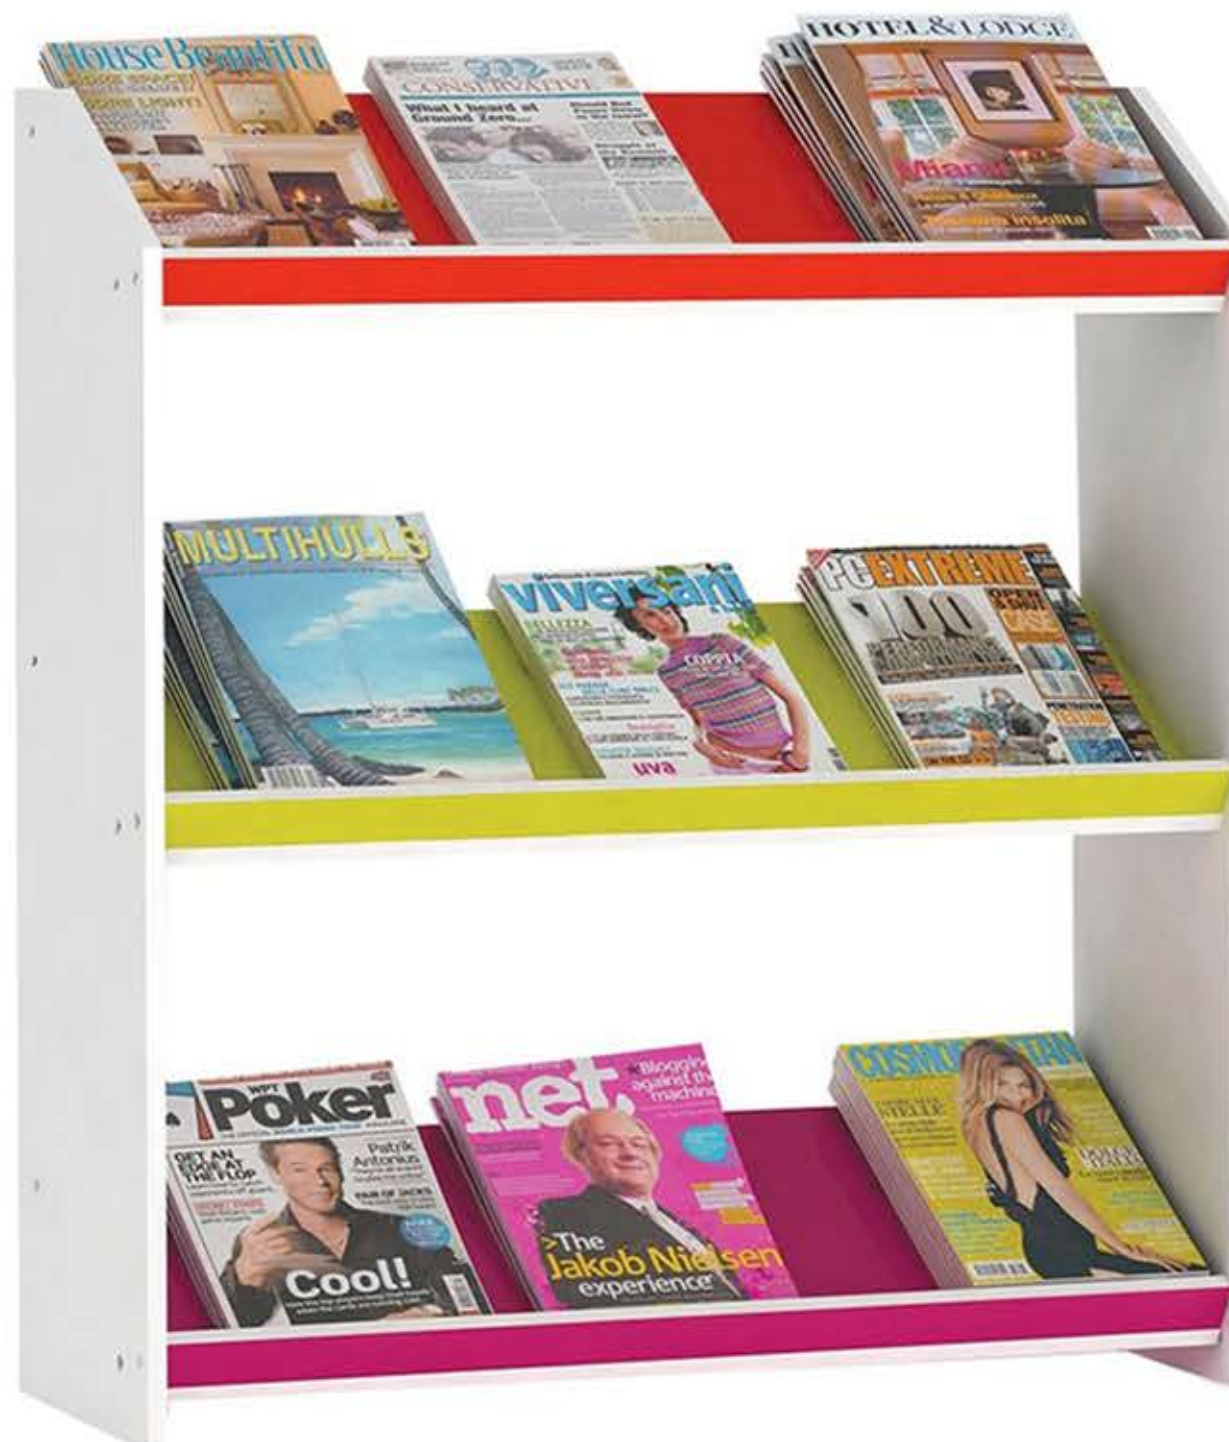

SIZE : 40 x 30 x 200 cm

ตู้ฟรีแลนซ์
3 ประตู

SIZE : 60 x 29 x 87 cm

ตู้คังส์อครีน
4 ชั้น

SIZE : 90 x 29 x 90 cm

ឌីកអ៊ីងស៊ី
ស៊ីមេន ៨ ខ្សែ

SIZE : 100 x 29.8 x 90 cm

ឌីកអ៊ីងស៊ី
គោលរូប 90

SIZE : 90 x 30 x 100 cm

ឌីកអ៊ីងស៊ី
គោលរូប 120

SIZE : 120 x 30 x 100 cm

ឌីកអ៊ីងស៊ី
ស៊ីរី 30 ខែង

SIZE : 150 x 50 x 90 cm

ชั้นวาง
9 ช่อง

SIZE : 39 x 121 x 128.5 cm

ชั้นวาง
12 ช่อง