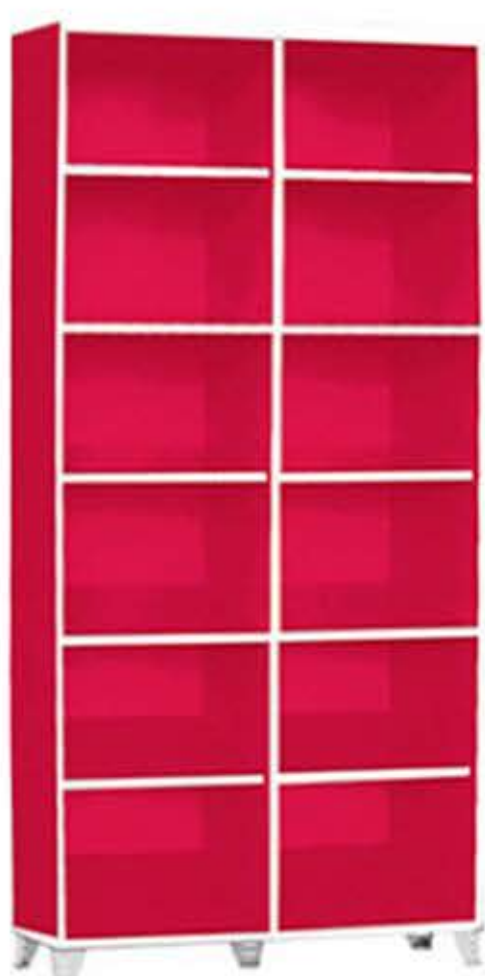

SIZE : 60 x 29.8 x 120 cm

ឆ្នបឺឃេត
4 ឆ្នបឺឃេត

SIZE : 60 x 29.8 x 157.8 cm

ชั้นโพลีคาร์บอเนต
5 ชั้นโล่ง

SIZE : 60 x 29.8 x 195.6 cm

ชั้นเอกสาร
2 ชั้นโล่ง

SIZE : 42 x 30 x 90 cm

ชั้นฟรีแคโล่ง

SIZE : 60 x 29 x 87 cm

ឌីណូអេកូប្រដេស៊ីក
រូប CB-032

SIZE : 60 x 30 x 168 cm

ឌីណូអេកូប្រដេស៊ីក
រូប CB-901

SIZE : 90 x 30 x 168 cm

3 ชั้น (มีประตู)
BH-0015

SIZE : 60 x 30 x 125 cm

4 ชั้น (มีประตู)
BH-0016

SIZE : 60 x 30 x 162.5 cm

ตู้หนังสือ
The Star

SIZE : 90 x 34 x 190 cm

ຮັບແບບປະສົງ
PUZZLE 8 ຮ່າງ 80 cm

SIZE : 80 x 30 x 160 cm

ຮັບແບບປະສົງ
PUZZLE 8 ຮ່າງ 120 cm

SIZE : 120 x 30 x 160 cm

ชั้นวางอเนกประสงค์
BK-40