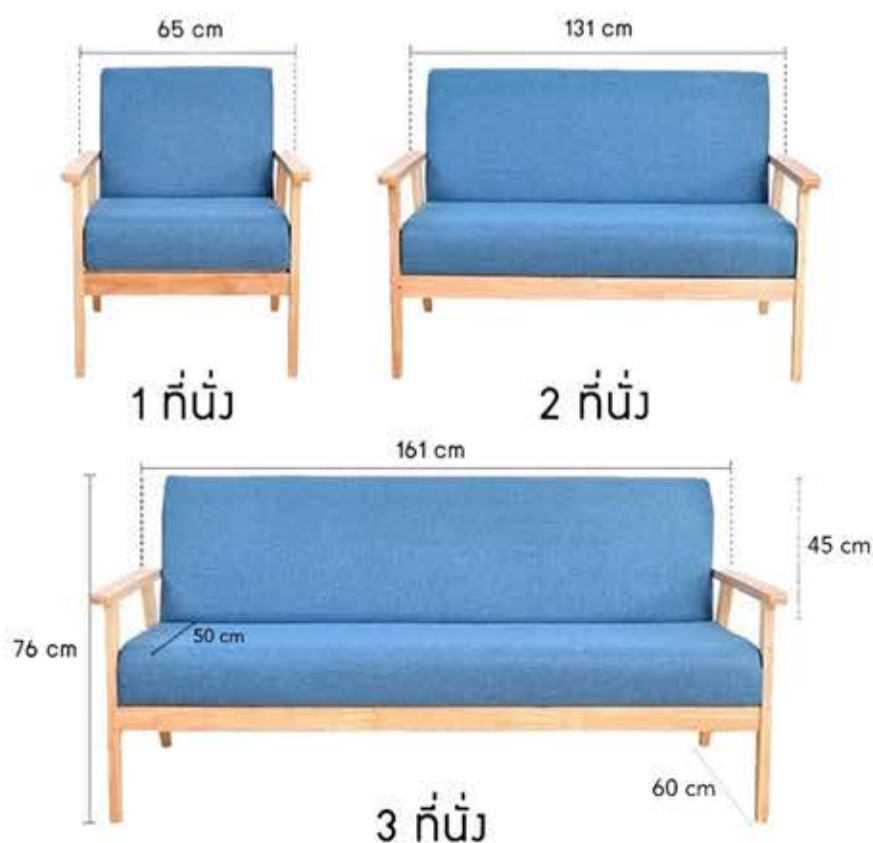

โต๊ะกลมไฟเบอร์
size:71x71x75 cm
2,990.-

SOFA MINIMAL

*โครงสร้างไม้เนื้อแข็ง(Nyatoh)

*ใช้ฟองน้ำอย่างดี หนา นุ่ม (High density sponge)

*เบาะผ้าแคนวาส (CASVAS) ถอดซักได้

1P 60x65x76 cm 3,390

2P 60x131x76 cm 4,490

3P 60x161x76 cm 6,790

ขนาดสินค้า

LOFT Furniture

- โต๊ะอาหาร 2 ที่นั่ง

- โต๊ะอาหาร 4 ที่นั่ง

โต๊ะ : 120x70x75 cm
เก้าอี้ : 40x40x48-93 cm

โต๊ะ : 63x93x73 cm
เก้าอี้ : 40x40x48 cm

LOFT Furniture