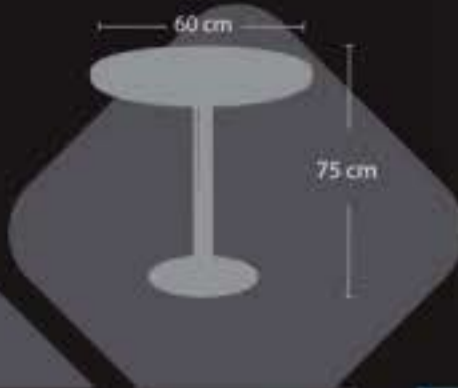

TABLE BASE SHAPE & SIZES

Cross Base

Round Base

Square Base

Pipe Base

- Black powder coat
- Metal chromed

Coffee Table : 50 cm (H)

Dinning table : 75 cm (H)

Bar Table : 100 cm (H)

- Color :
- Black powder coat
 - Metal chromed

Coffee table : 50 cm (H)

Dinning table : 75 cm (H)

Bar table : 100 cm (H)

- Color :
- Black powder coat
 - Metal chromed

Coffee table : 50 cm (H)

Dinning table : 75 cm (H)

Bar table : 100 cm (H)

- Color :
- Black powder coat
 - Metal chromed

Coffee table : 50 cm (H)

Dinning table : 75 cm (H)

Bar table : 100 cm (H)

TOP STYLE

Oak
Indoor

Dia. 70x74 cm

PN9104/1M

Material : Top : PP
Leg : Metal chrome
Packing 1 SET/2 CTNS
Ctn.Dim. 5.7x71.8x72.4 cm
1x20' 553 SETS

POPTABLE

Assembly

Dia. 60x75 cm

PN9103

Material : PP
Packing 1 SET/2 CTNS
Ctn.Dim. 5.1x62.2x63.5 cm
1x20' 270 SETS