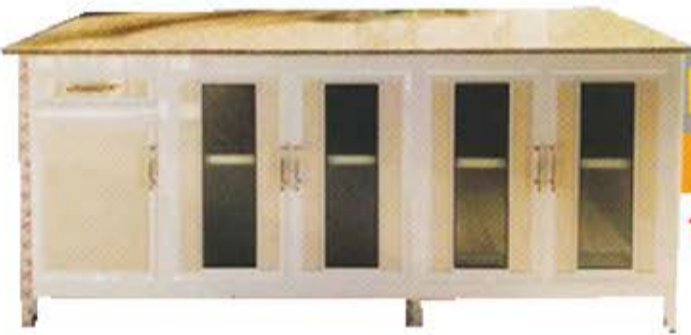

18,290.-

เคาน์เตอร์ครัว

B-3 เคาน์เตอร์
4 ประตู หน้ากระจก
SIZE 123x57x81cm
11,390.-

B-1 เคาน์เตอร์
3 ประตู หน้ากระจก
10,290.-

B-4 เคาน์เตอร์
5 ประตู หน้ากระจก
SIZE 152x57x81cm
13,690.-

B-5 เคาน์เตอร์
6 ประตู หน้ากระจก
17,190.-

B-6 เคาน์เตอร์
4 ประตู ใต้ถุนเหล็ก หน้ากระจก
SIZE 125x58x81cm
11,390.-

B-6 เคาน์เตอร์ 4 ประตู
ใต้ถุนเหล็ก หน้ากระเบื้อง
SIZE 125x58x81cm
10,290.-

BA-2 เคาน์เตอร์
อ่าง 4 ประตู หน้ากระจก
SIZE 123x57x81cm
1 ชุด 13,290.-
2 ชุด 17,190.-

BA-3 เคาน์เตอร์
อ่าง 5 ประตู หน้ากระจก
SIZE 152x57x81cm
1 ชุด 15,990.-
2 ชุด 19,490.-

BA-5 เคาน์เตอร์
อ่าง ครึ่งท่อน 3.5 ประตู
10,990.-

ตู้ลอยติดผนัง

ตู้ลอย ติดผนัง
T-1 3 ฟุต
5,290.-

ตู้ลอย ติดผนัง
4 ฟุต T-3
6,490.-