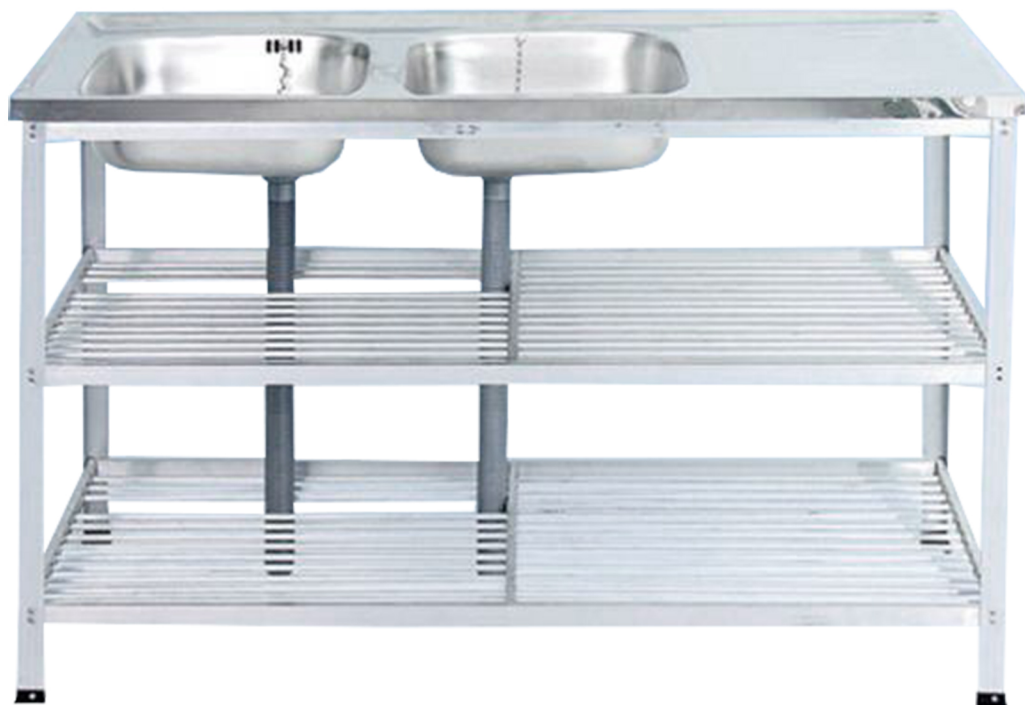

SIZE : 98 x 41 x 80 CM.

ซิงค์อลูมิเนียม 2 หลุม  
3 ชั้น- MI

SIZE : 98 x 41 x 80 CM.

ซิงค์อลูมิเนียม 2 หลุม  
มีขา-MI

SIZE : 120 x 41 x 80 CM.

ซิงค์สแตนเลส 2 หลุม  
ขาเนียม AD-1120

SIZE : 120 x 50 x 80 CM.

ซิงค์สแตนเลส 2 หลุม  
ขาเนียบมน (BAM)

SIZE : 122 x 52 x 84 CM.

ซิงค์สแตนเลส  
LSS-1075

SIZE : 75 x 45 x 79 CM.

ซิงค์อลูมิเนียม  
2 หลุม มีบ่น-BK

SIZE : 119 x 41 x 118 CM.

ซิงค์สแตนเลส  
2 หลุม มีบ่น VN-625

SIZE : 120 x 50 x 80-120 CM.

ซิงค์สแตนเลส 2 หลุม  
45-MICRO มีบน