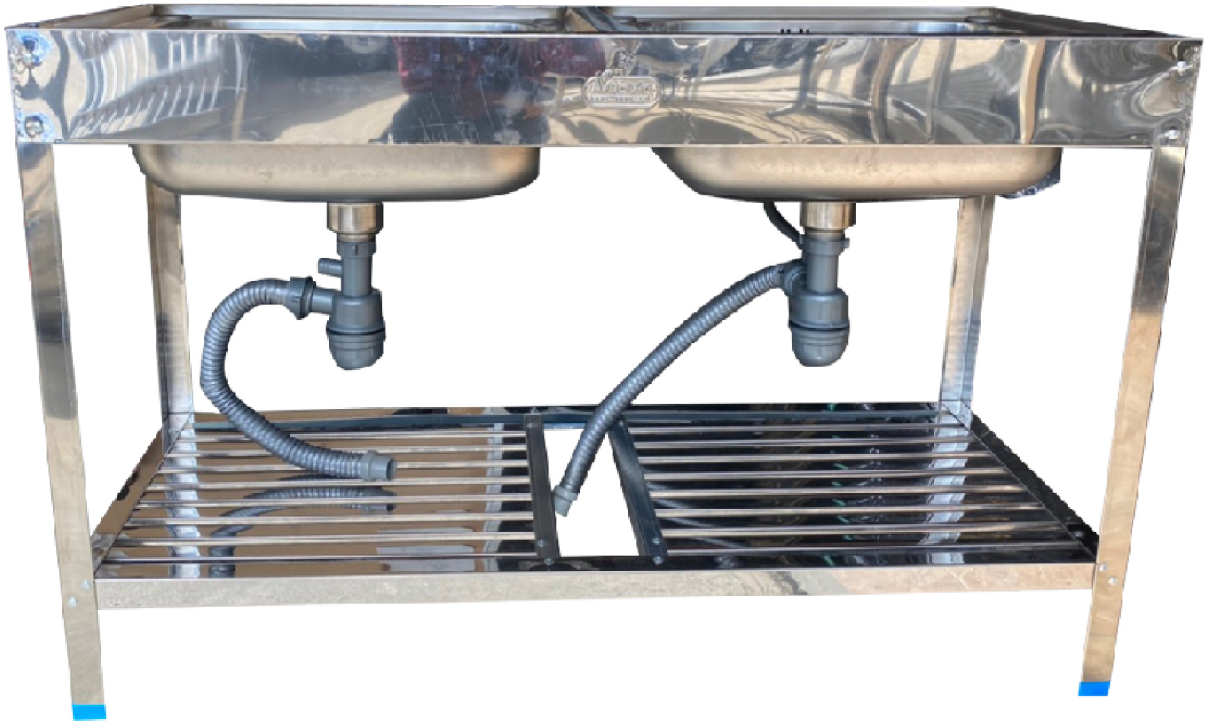

SIZE : 122 x 52 x 84 CM.

ซิงค์สแตนเลส  
LSS-1075

SIZE : 75 x 45 x 79 CM.

ซิงค์อลูมิเนียม  
2 หลุม มีบ่น-BK

SIZE : 119 x 41 x 118 CM.

ซิงค์สแตนเลส  
2 หลุม มีบ่น VN-625

SIZE : 120 x 50 x 80-120 CM.

ซิงค์สแตนเลส 2 หลุม  
45-MICRO มีบน

SIZE : 91.5 x 51 x 118.5 CM.

ซิงค์สแตนเลส 2 หลุม  
60-MICRO มีบน

SIZE : 121 x 46 x 118 CM.

ซิงค์สแตนเลสขาฉาก  
2 หลุม JOE-60

SIZE : 123 x 48 x 80 CM.

ซิงค์สแตนเลสขากลม  
2 หลุม -60 GP

SIZE : 120 x 46 x 84 CM.