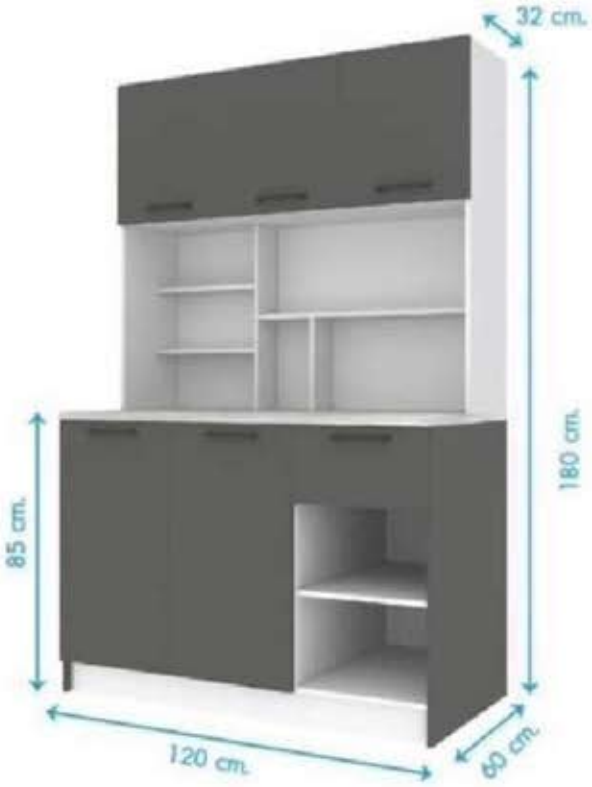

# ชุดครัว 120 รุ่น Audrey

ขนาด : 120x60x180 CM.

6,890.-

ผิวเคลือบเมลามีน

ช่องเก็บเยอะ

ชุดครัว 120

แผ่นข้าง 15 mm.

Top เมลามีน 15 mm.

ชุดครัว รุ่น Tony ขาว-เทา **8,090.-**  
ขนาด 120x32-60x85-180 ซม.

# DAVIN

ชุดครัวสำเร็จรูป  
รุ่น ดาวิน

หน้ากว้าง 120

8,090.-

ขนาดสินค้า : W1200 X D600 X H1800 mm.

OPEN INSIDE

DIMENSION