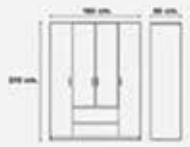

ตู้เสื้อผ้า Frida

Size : 135 x 60 x 200 cm

สีไวท์เมเบิล/แกน สีมอคค่า/กราไฟท์

ตู้เสื้อผ้า MOTIVE The Room

Motive
ตู้เสื้อผ้า รุ่นใหม่

W160 x D60 x H210 cm.

ตู้เสื้อผ้า Arinza

Size : 180 x 56 x 205 cm