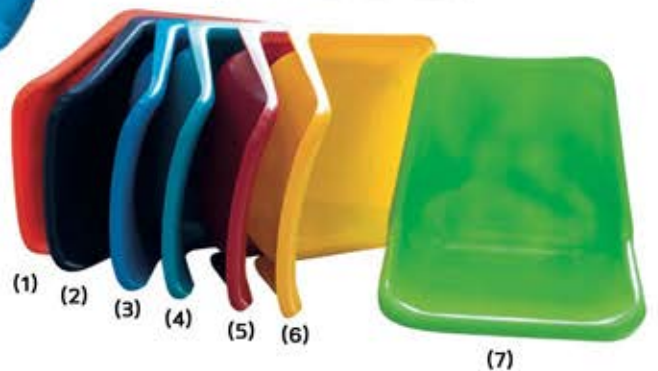

๒๒ เก้าอี้แถว

2,290.-

เก้าอี้แถวโพลี 2 ที่นั่ง (รุ่น MO-173)
ขนาด 100x54x79 ซม.

เก้าอี้แถวโพลี 4 ที่นั่ง (รุ่น MO-175)
ขนาด 200x54x79 ซม. 3,090.-

เก้าอี้แถวโพลี 3 ที่นั่ง (รุ่น MO-174)
ขนาด 150x54x79 ซม. 2,890.-

เก้าอี้แถวโพลี 4 ที่นั่ง มีเลคเชอร์ (รุ่น MO-178)
ขนาด 235x54x79 ซม. 5,690.-

เก้าอี้แถวเบาะหนัง 4 ที่นั่ง (รุ่น MO-176)
ขนาด 214x58x94 ซม. 6,790.-

ตัวอย่างสีเปลือกโพลี

เก้าอี้แถว รุ่น CNR 327

เก้าอี้แถว 2 ที่นั่ง (รุ่น CNR 327)
ขนาด 106x60x87 ซม. **9,090.-**