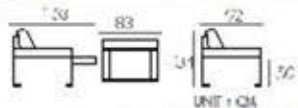

ACE LIVING
Design for your lovely home

Robe 1s (Col.Grey)
Tawhāhāi uosūgūā dībūng