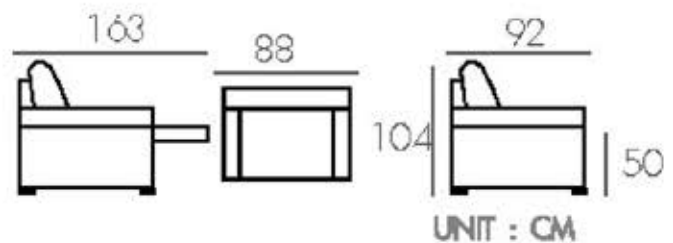

สินค้าสามารถรองรับน้ำหนักได้ 100 กิโลกรัม

7,990.-

“เทคโนโลยีล้ำสมัย
เพิ่มความสบายให้ตัวคุณ”

COLOUR

สีน้ำตาล

DESCRIPTION

Item No.
Model Name
Colour
Product Size
Packing

PA-623
เก้าอี้พักผ่อน “CARDIFF” (คาร์ดิฟ)
สีน้ำตาล
W. 65.00 x D. 84.00 x H. 98.00 ซม. (ปรับนั่ง)
W. 65.00 x D. 153.00 x H. 51.00 ซม. (ปรับนอน)
บรรจุ 1 ตัว/กล่อง

Recliner SOFA

ACE LIVING
Design for your lovely home

Robe 1s (Col.Grey)
Tawhāhāi uosūgūā dībūng

10,390.-

โซฟา RECLINER รุ่น SKP-PR

SIZE: 87 x 90 x 90 cm.

• พ็อกเก็ตสปริง

โซฟา Diamond MKS-67

ยกชุด 3 ชั้น ชุดละ 4,590.-

3,390.-

690.-

590.-

Size : 74x72x105 cm

เก้าอี้ขนาดปรับนอน นวดฝ่าเท้า&ร้านทำเล็บ

รุ่น โซนิคสปา
SIZE :W86xD82xH92 cm

รุ่น เมย่าสปา
SIZE :W82xD78xH105 cm

สตูลที่วางเท้า 54x40x40 cm
สตูลคนนั่งขนาด 45x35x32 cm

เก้าอี้ขนาดปรับนอน นวดฝ่าเท้า&ร้านทำเล็บ

รุ่น ฟินสปา
SIZE :W78xD76xH100 cm

รุ่น คอนคอร์ดสปา
SIZE :W90xD100xH100 cm

รุ่น ทวิตเตอร์สปา
SIZE :W80xD77xH100 cm