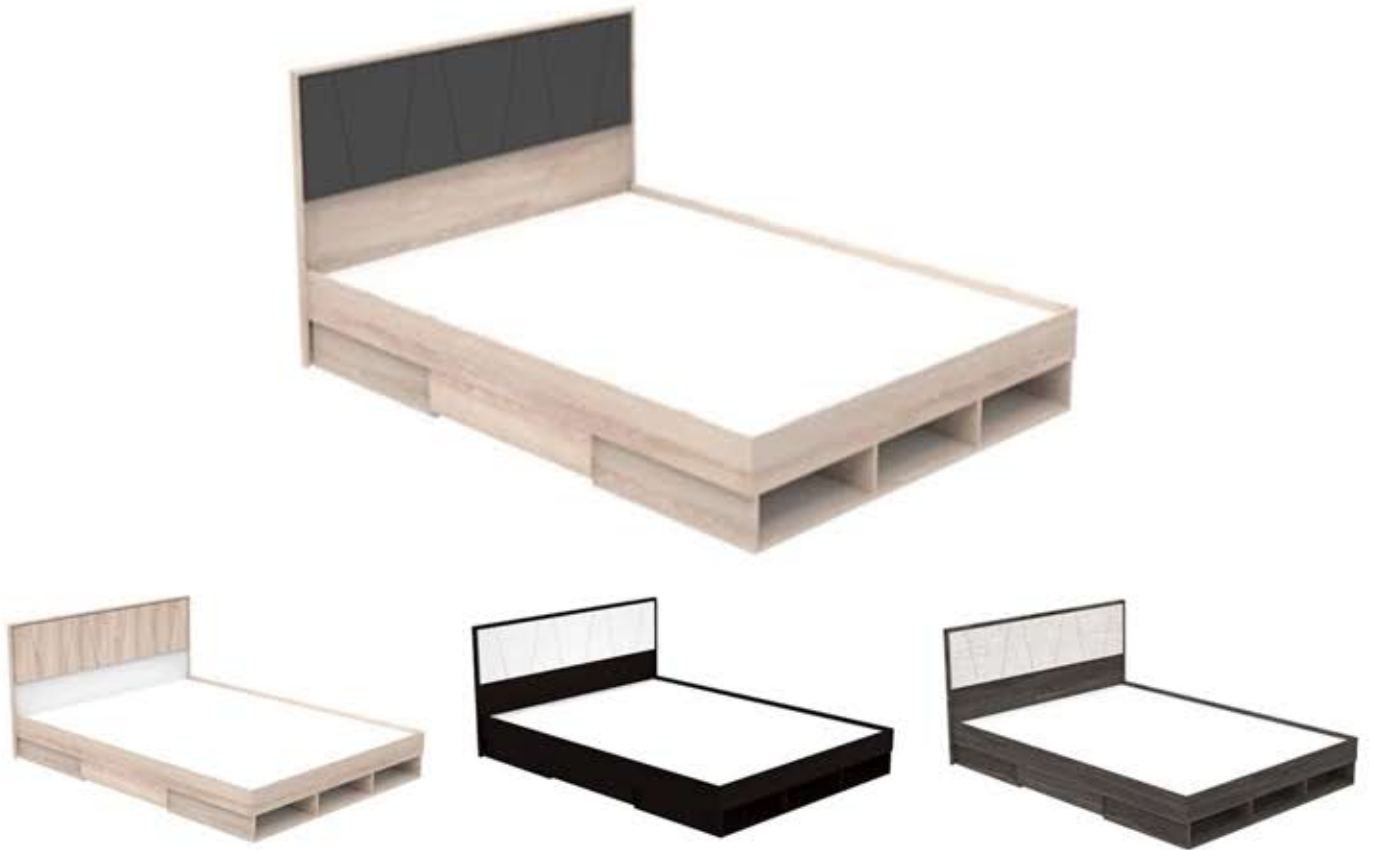

เตียงไม้ปาร์ติเกิ้ล ขนาด 5,6 ฟุต

- เตียง LOUVRE LOG

- เตียง MARCH LOG

เตียงไม้ปาร์ติเกิ้ล ขนาด 5,6 ฟุต

- เตียง MOTIVE The Room

- เตียง THEME The Room

เตียงไม้พาร์ติเกิ้ล ขนาด 5,6 ฟุต

- เตียง Xclusive B-5090/B6082

- เตียง MAJEST The Room

เตียงไม้ปาร์ติเกิ้ล ขนาด 5,6 ฟุต

- เตียง ADAM LOG

- เตียง BLACK GOLD/ WHITE GOLD EXCEL

เตียงไม้ปาร์ติเกิ้ล ขนาด 5,6 ฟุต

- เตียง Ivory

- เตียง Kind

เตียงไม้ปาร์ติเกิ้ล ขนาด 5,6 ฟุต