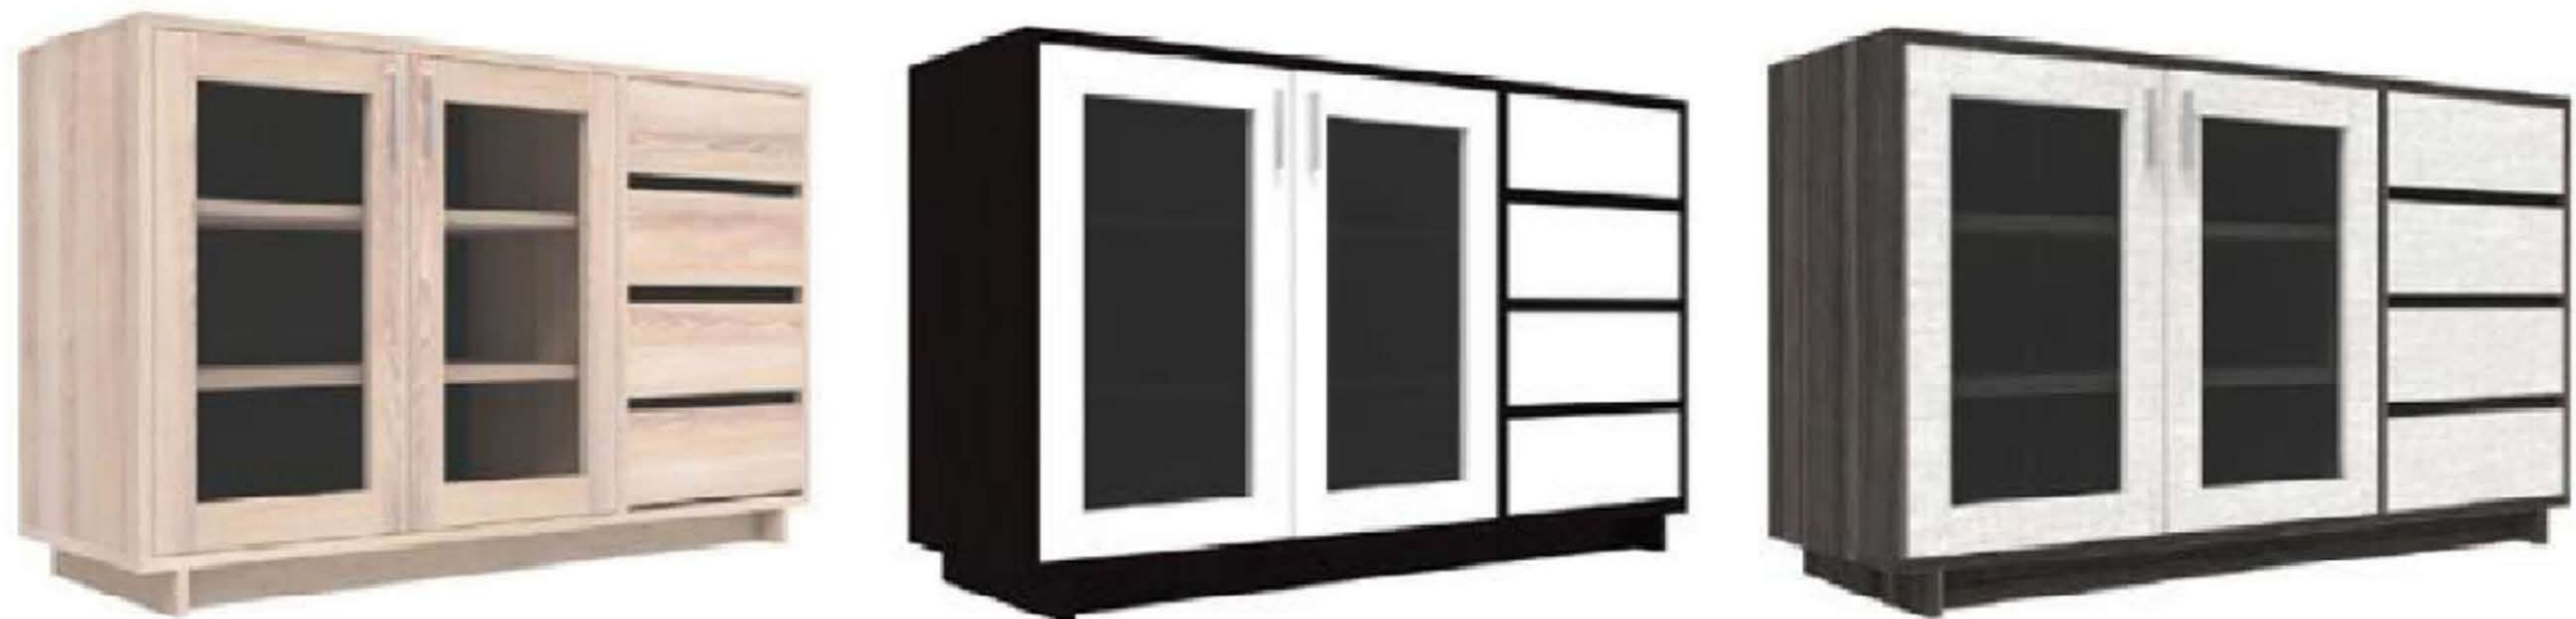

ชั้นวางทีวี TV-1219

ขนาดสินค้า : 120 x 45 x 50 ซม.

สีขาว

สีโซลิต/ขาว

สีโซลิต

ชั้นวางทีวี CB-123

ขนาดสินค้า : 120 x 40 x 75.7 ซม.

สีโซลิด/ขาว

สีโซลิด/กราไฟท์

สีโอ๊ค/ขาว

สีโลโก้เวงเก้/แพนริค

ชั้นวางทีวี TV-140

ขนาดสินค้า : 140 x 40 x 70 ซม.

สีโซลิด/กราไฟท์

สีโซลิด/ขาว

สีโลโก้เวงเก้/แพนริค