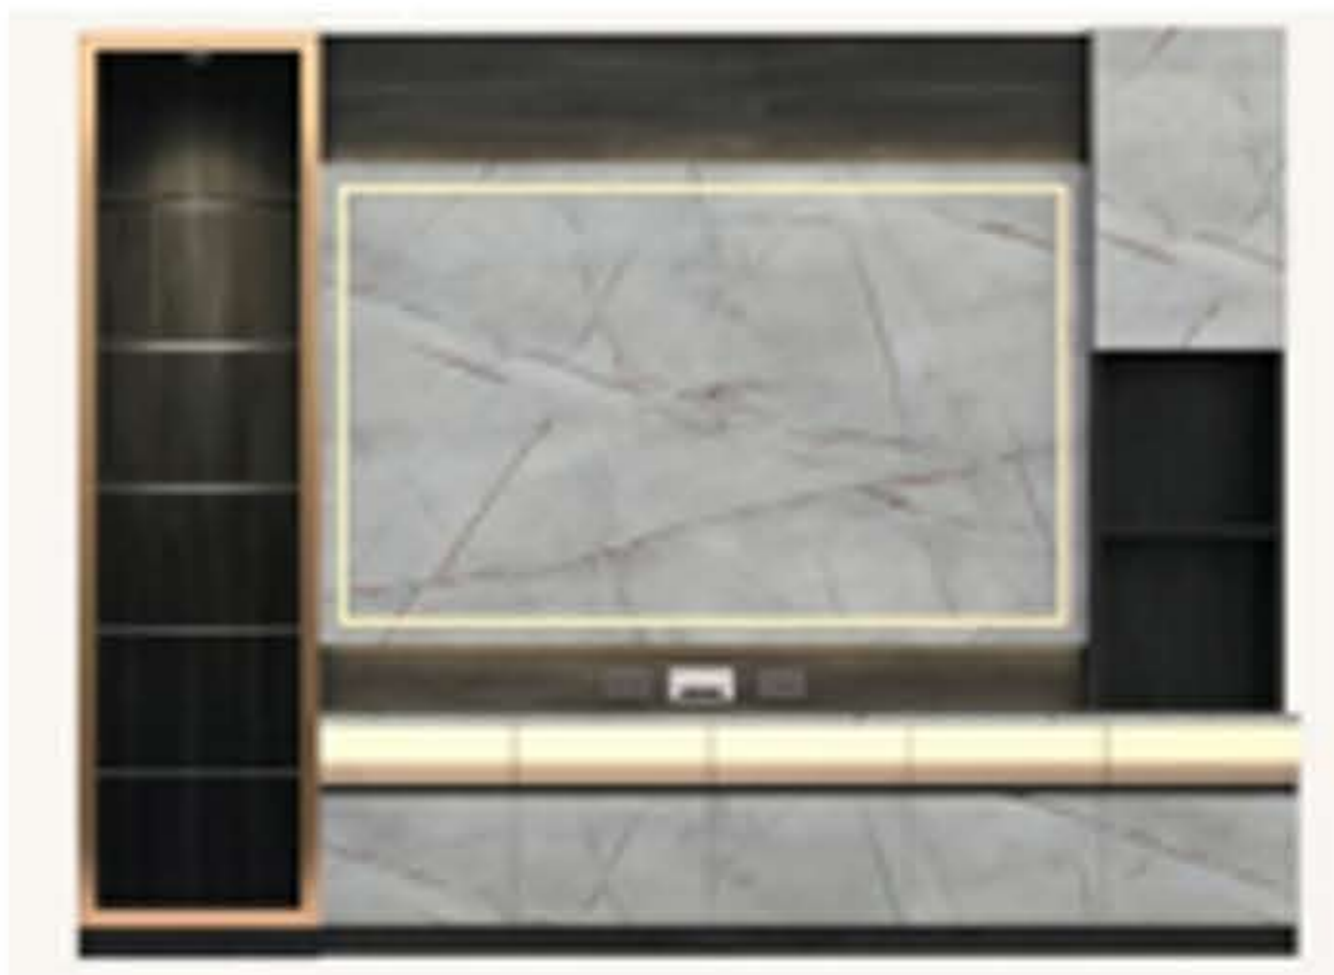

ตู้โซฟาทีวี่ Marvel
ขนาด: 270x50x210 ซม.

ตู้โซฟาทีวี่ HT-243B
ขนาด: 240x40x200 ซม.

ตู้โซฟาทีวี่ BIX MAX
ขนาด: 300x43x220 ซม.

ตู้โซฟาทีวี่ GT-301
ขนาด: 300x50x230 ซม.

ตู้โซฟาทีวี่ GT-302
ขนาด: 300x50x230 ซม.

ตู้โซฟาทีวี่ Adora-300
ขนาด: 300x50x220 ซม.

ตู้โซฟาทีวี่ Cashmere
ขนาด: 300x40x230 ซม.

LINE ID:O828883031

061-4599546 / 086-1900222

ตู้โชว์ทีวี KASSIE

ขนาดสินค้า (ท่อนบน) : 150 x 25 x 28 ซม.

ขนาดสินค้า (ท่อนล่าง) : 150 x 40 x 45 ซม.