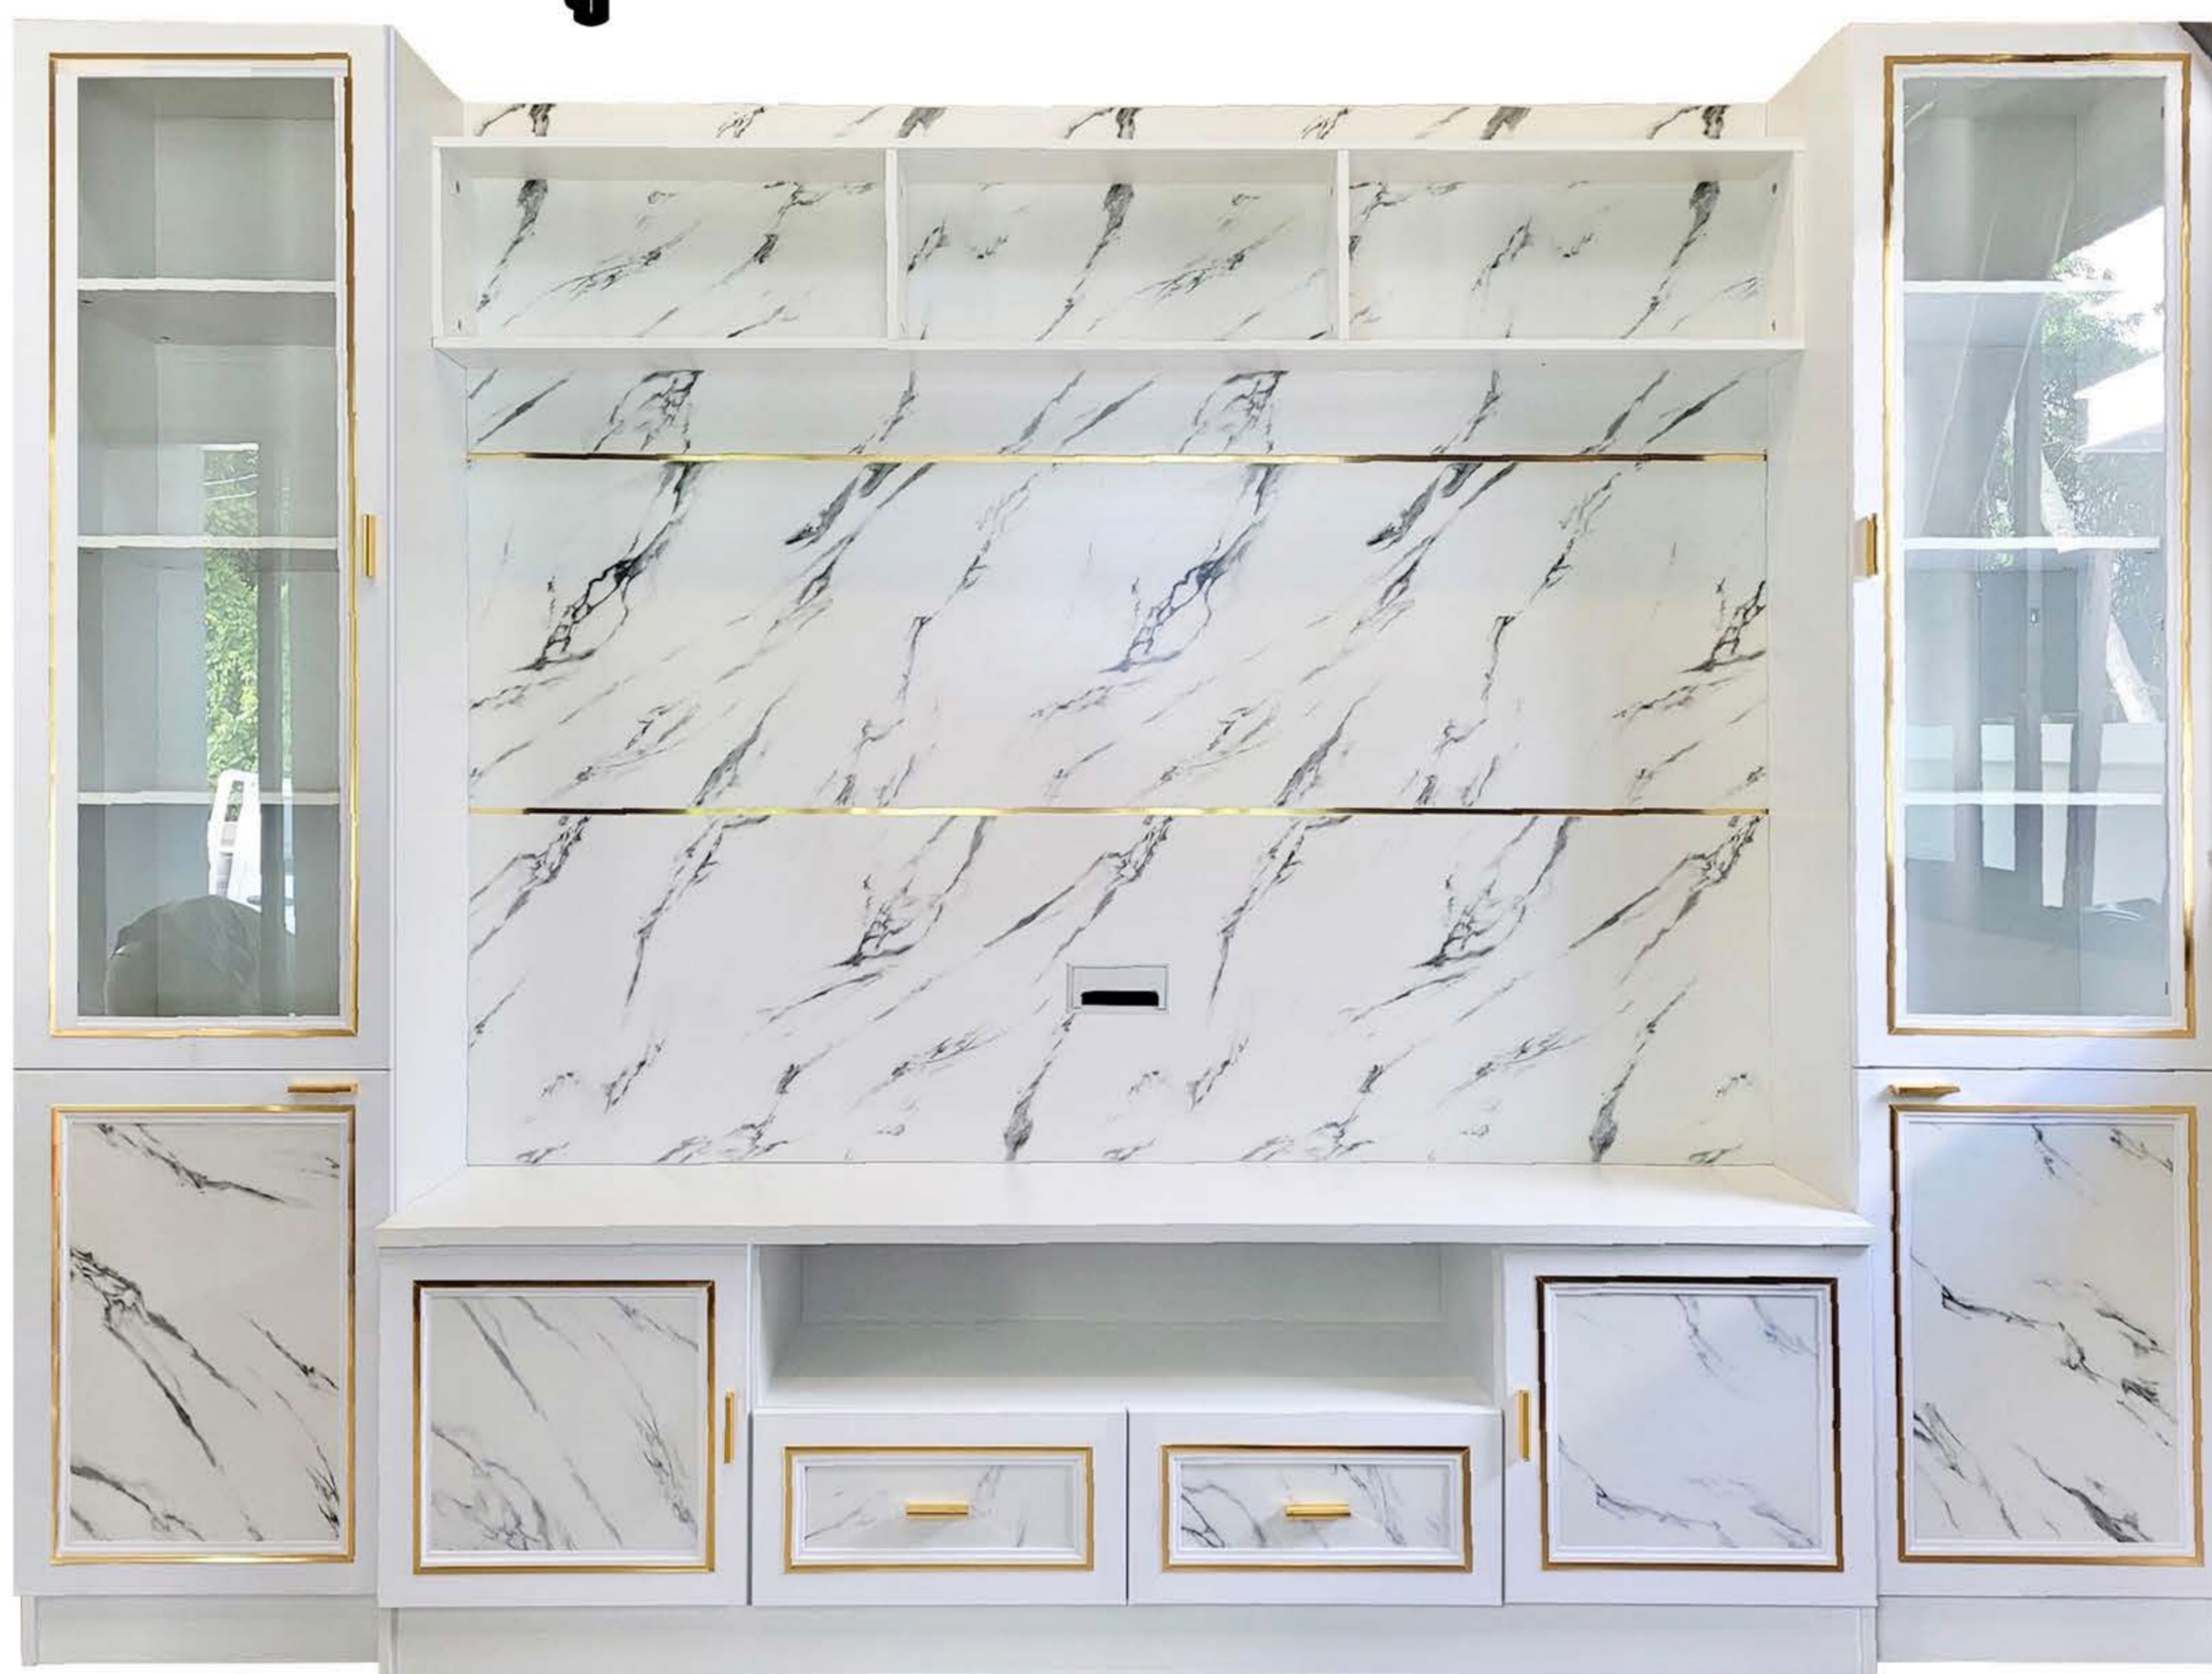

● LV/GY
ไลท์เวจเน็ท

● SO/WH/WMR
โซลิดขาวไวท์มาร์เบิล

ขนาดสินค้า : 240 x 40 x 200 ซม.

LINE ID:0828883031

061-4599546 / 086-1900222

ตู้โชว์ทีวี BIX MAX

ขนาดสินค้า : 300 x 43 x 220 ซม.

ตู้โชว์ทีวี GT-301