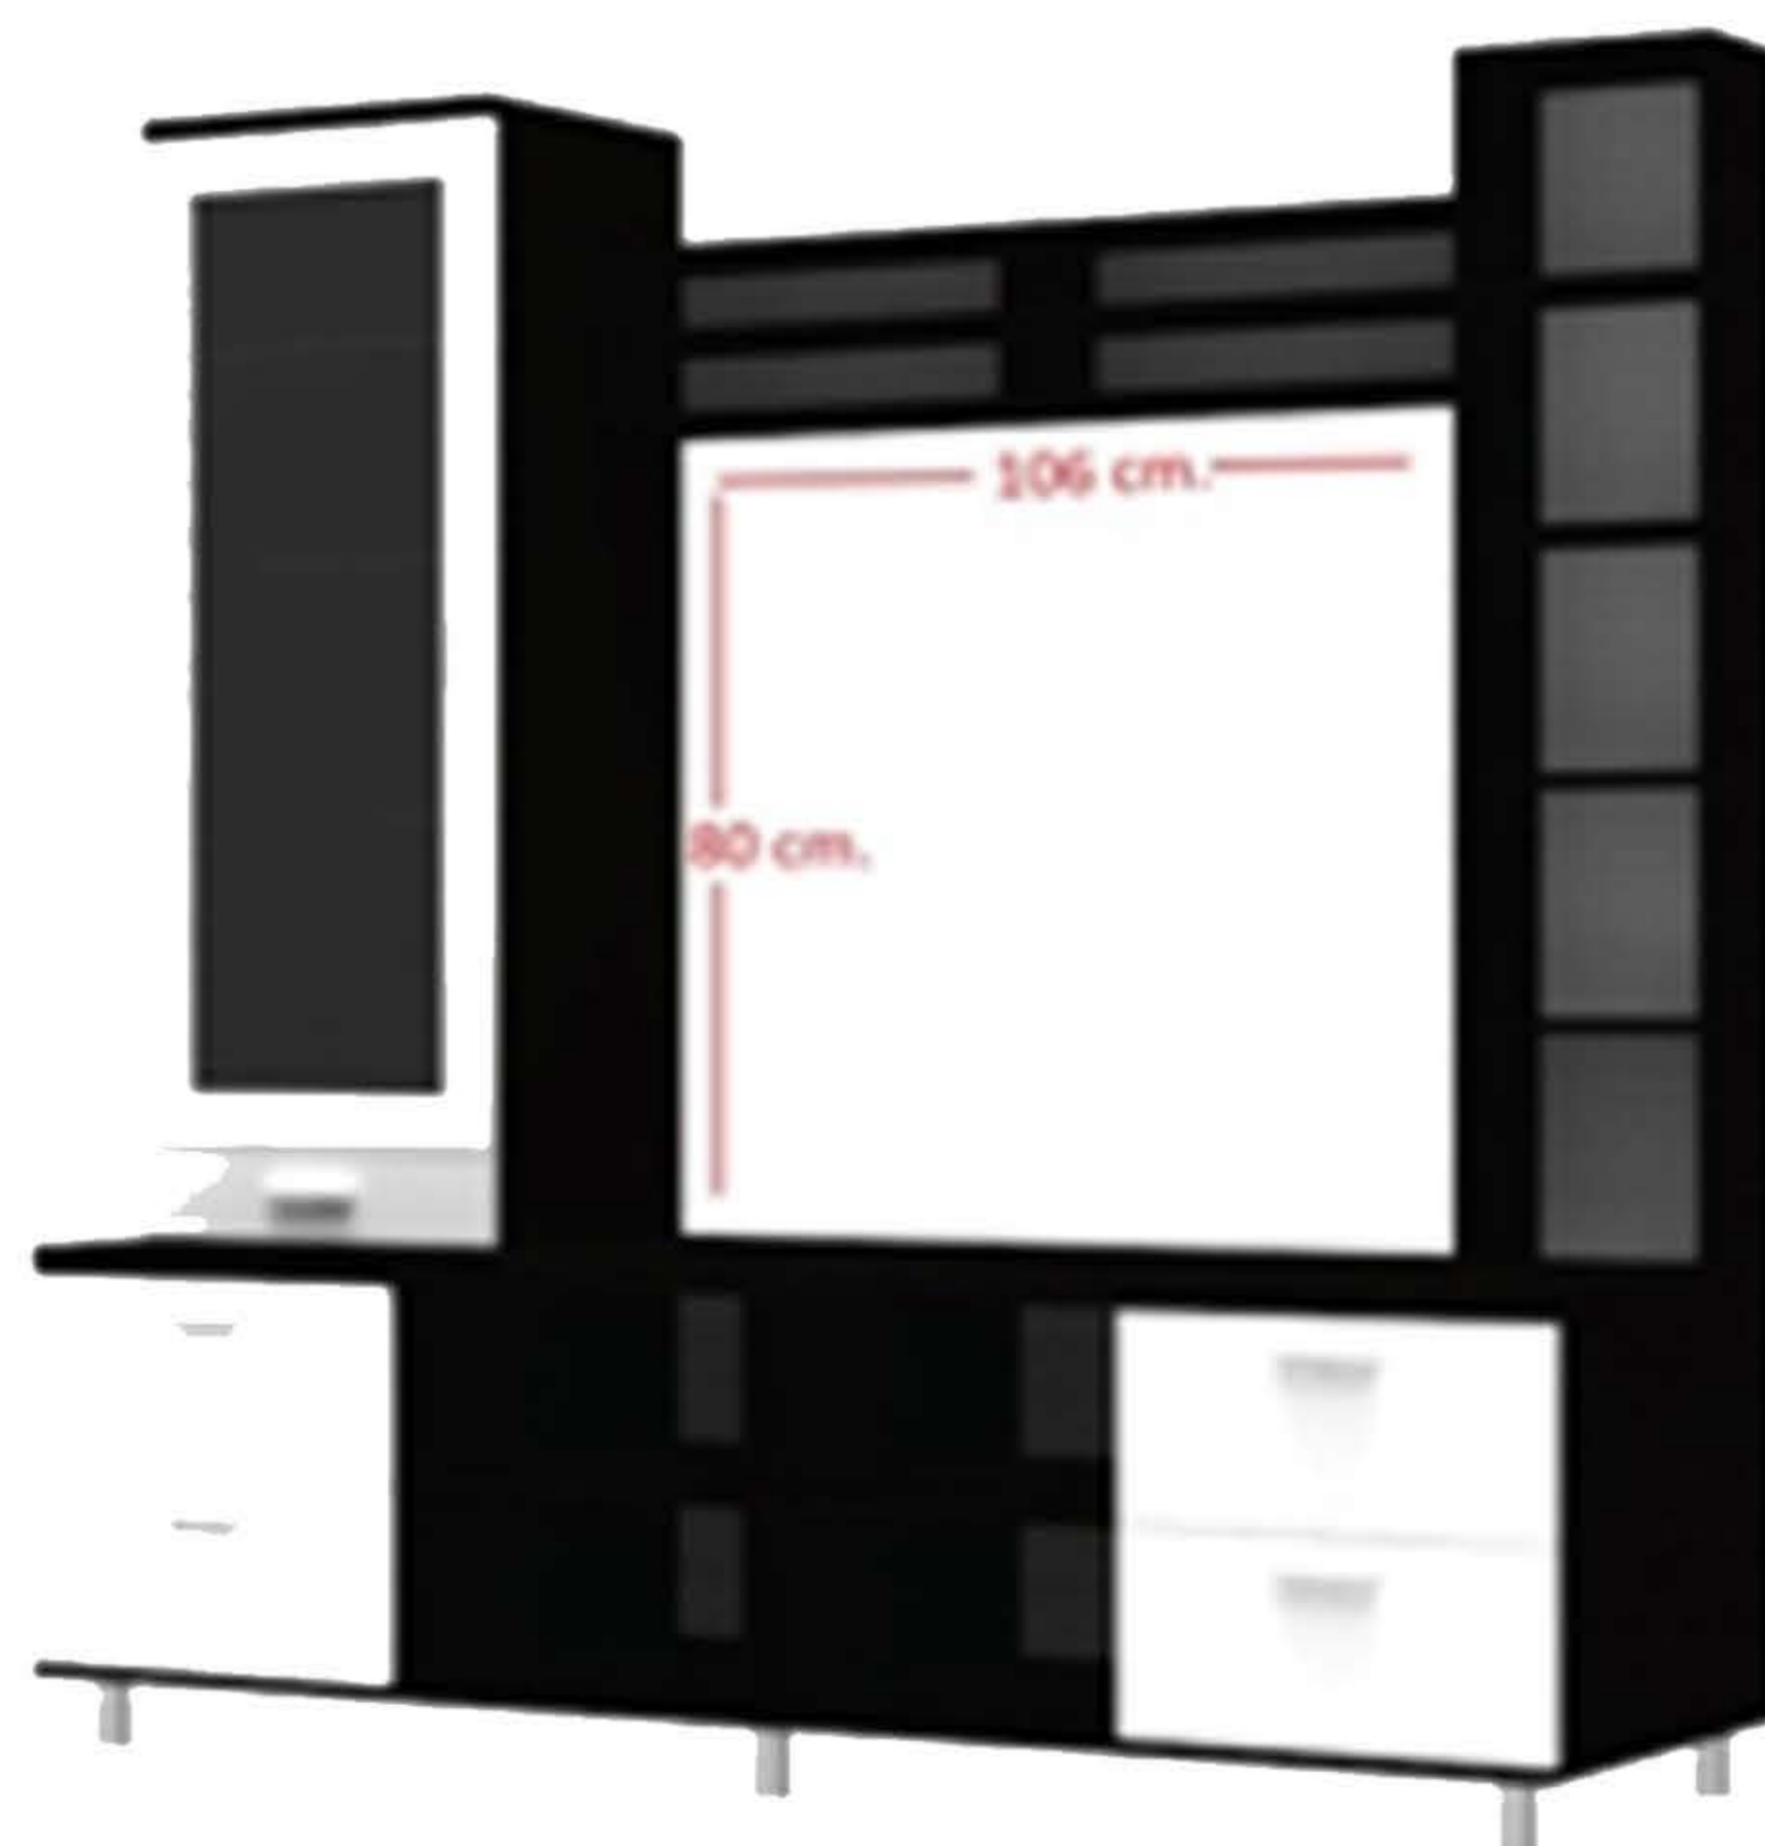

ตู้โซฟาทีวี่ Marvel
ขนาด: 270x50x210 ซม.

ตู้โซฟาทีวี่ HT-243B
ขนาด: 240x40x200 ซม.

ตู้โซฟาทีวี่ BIX MAX
ขนาด: 300x43x220 ซม.

ตู้โซฟาทีวี่ GT-301
ขนาด: 300x50x230 ซม.

ตู้โซฟาทีวี่ GT-302
ขนาด: 300x50x230 ซม.

ตู้โซฟาทีวี่ Adora-300
ขนาด: 300x50x220 ซม.

ตู้โซฟาทีวี่ Cashmere
ขนาด: 300x40x230 ซม.

LINE ID:O828883031

061-4599546 / 086-1900222

ตู้โชว์ทีวี KASSIE

ขนาดสินค้า (ท่อนบน) : 150 x 25 x 28 ซม.

ขนาดสินค้า (ท่อนล่าง) : 150 x 40 x 45 ซม.

ตู้โชว์ทีวี HT-006

SO/WH

LV/FB

OD/WH

ขนาดสินค้า : 180 x 60 x 180 ซม.

LINE ID:0828883031

061-4599546 / 086-1900222

ตู้โชว์ทีวี HT-1501

OD/WH

SO/WH

ขนาดสินค้า : 150 x 50 x 185 ซม.

ตู้โชว์ทีวี Monte 180 cm.

ขนาดสินค้า : 180 x 40 x 200 ซม.

โซลิก

ลายผ้า

LINE ID:0828883031