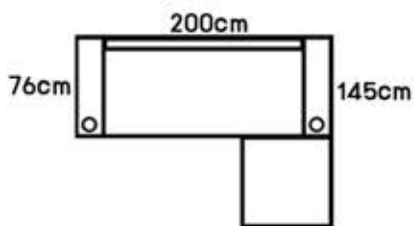

โซฟา รุ่น โอโซน

- สดุดเคลื่อนย้ายได้อิสระ
- พร้อมหมอน 3 ใบ
- มีช่องวางแก้ว

มี 4 สี