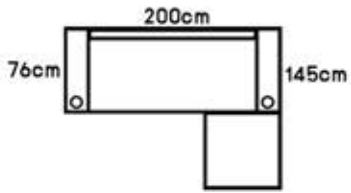

โซฟา รุ่น แฮปปี้

- สดุดเคลื่อนย้ายได้อิสระ
- พร้อมหมอน 3 ใบ
- มีช่องวางแก้ว

มี 3 สี

สัฟ้า