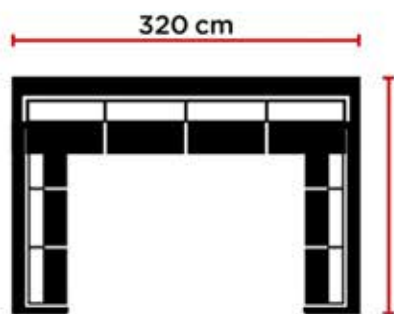

320 cm

160 cm

เบาะสามารถ
เปิดได้ ทั้ง 2 ด้าน