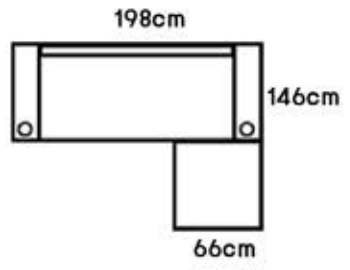

SIZE: 87 x 90 x 90 cm.

• พ็อกเกตสปริง

โซฟาปรับนอน L รุ่น Belgium

SIZE: 320 x 177 x 90 cm.

-  ช่องใส่แก้วน้ำ
-  ช่องใส่ของ
-  ช่องเสียบชาร์จ USB

สามารถถอดแขน
และดึงอีกฝั่งได้ตามตะขอกี่ยว

LINE ID:0828883031

061-4599546 / 086-1900222

โซฟา รุ่น Ellen

SIZE: 240 x 166 x 78 cm.

โซฟา รุ่น OXFORD

SIZE: 233 x 171 x 84 cm.

LINE ID:0828883031

061-4599546 / 086-1900222

โซฟา รุ่น Sleep

สี Brown

• สามารถเลือกพนัก ซ้าย-ขวา ได้

สี Black

SIZE: 255 x 160-200 x 110 cm.

สี Peanut

LINE ID:0828883031

061-4599546 / 086-1900222

โซฟา รุ่น Bony SIZE: 198x146x85 cm.

New!