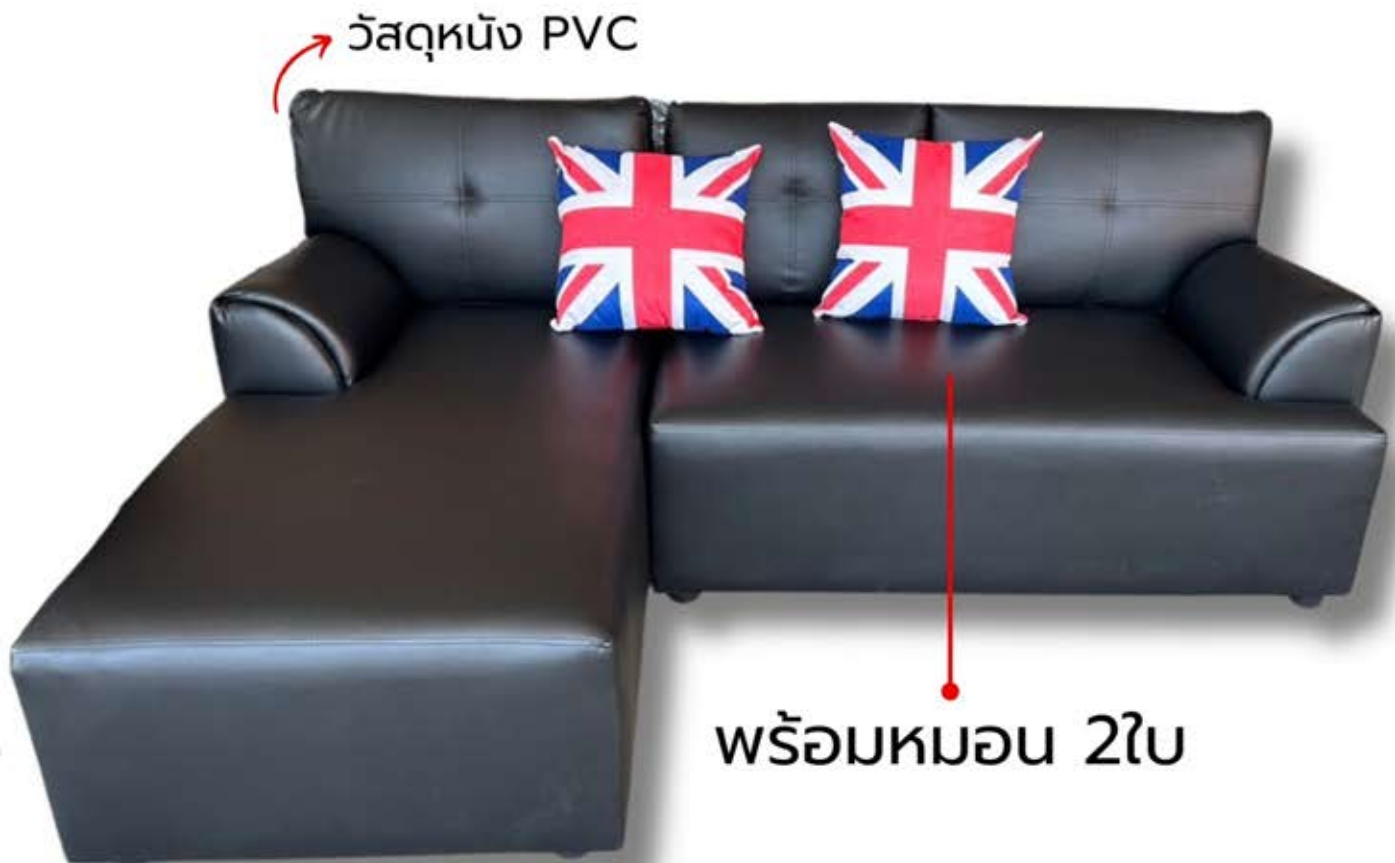

โซฟา รุ่น Mario

Size 200x140x80 cm