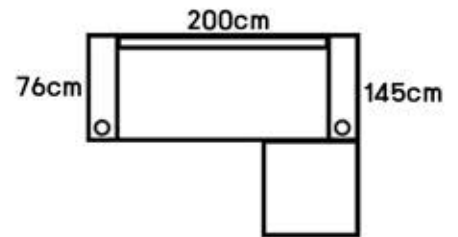

โซฟา รุ่น Pilot

ขนาด 200x145x76 cm

- สดุดเคลื่อนย้ายได้อิสระ
- พร้อมหมอน 3 ใบ
- มีช่องวางแก้ว

มี 4 สี

LINE ID:0828883031

061-4599546 / 086-1900222