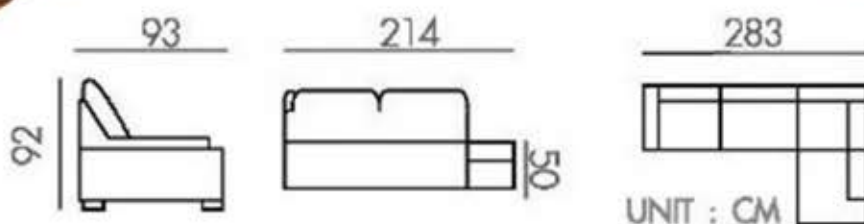

SIZE: 280 x 178 x 90 cm.

โซฟา รุ่น แพนตาเซีย

size: 263 x 100-174 x 94 cm.

28,700.-

โซฟา รุ่น อปาเช่

size: 283 x 93-214 x 92 cm.

30,990.-

โซฟา รุ่น JASS