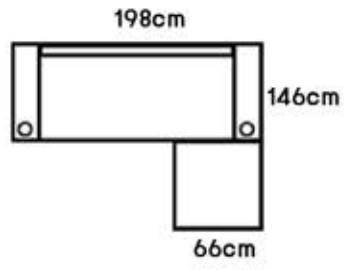

SIZE: 87 x 90 x 90 cm.

• พื่ออกเกตสปริง

พนัก้าบะหยี่

ช่องใส่แก้ว

ช่องใส่ของ

6,790.-

โซฟาปรับนอน L รุ่น Belgium

SIZE: 320 x 177 x 90 cm.

14,890.-

-  ช่องใส่แก้วน้ำ
-  ช่องใส่ซอง
-  ช่องเสียบชาร์จ USB

ໂຮຟາ ສຸ່ນ Ellen

SIZE: 240 x 166 x 78 cm.

13,690.-

ໂຮຟາ ສຸ່ນ OXFORD

SIZE: 233 x 171 x 84 cm.

14,890.-

SIZE: 198x146x85 cm.

8,090.-

New!

★ **สตูล สามารถเคลื่อนย้ายได้**

★ **ที่วางแก้วสแตนเลส**

สีฟ้าMJ สีเทาเข้มMJ สีเทาอ่อนMJ สีน้ำตาลเข้มMJ สีน้ำตาลอ่อนMJ สีน้ำตาล สีเทา

JERICHO เจลิโค่ | FS-S313 SIZE : W195 x D71-125 x H84 cm.