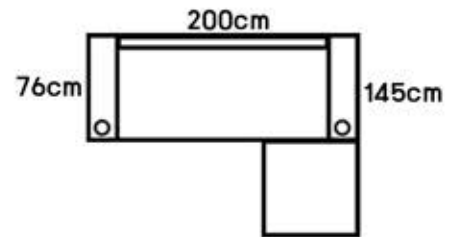

โซฟา รุ่น Pilot

ขนาด 200x145x76 cm

8,090.-

- สดุดเคลื่อนย้ายได้อิสระ
- พร้อมหมอน 3 ใบ
- มีช่องวางแก้ว

มี 4 สี