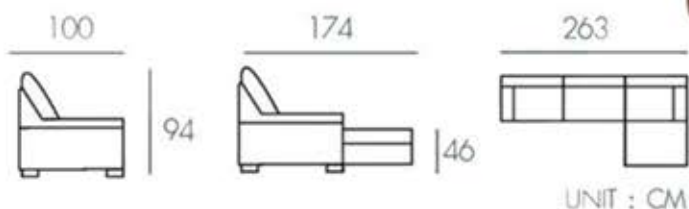

โซฟา รุ่น แพนตาเซีย

size: 263 x 100-174 x 94 cm.

28,700.-

โซฟา รุ่น อปาเช่

size: 283 x 93-214 x 92 cm.

30,990.-