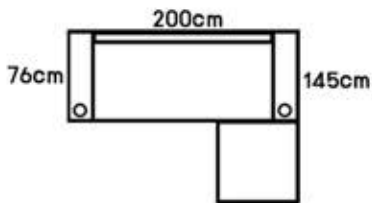

โซฟา รุ่น แอปเปิ้ล

- สดุดเคลื่อนย้ายได้อิสระ
- พร้อมหมอน 3 ใบ
- มีช่องวางแก้ว

9,200.-

มี 3 สี

โซฟา รุ่น โอโซน

- สดุดเคลื่อนย้ายได้อิสระ
- พร้อมหมอน 3 ใบ
- มีช่องวางแก้ว

8,090.-

มี 4 สี

✓ สามารถเลือกฝั่ง ซ้าย-ขวา ได้