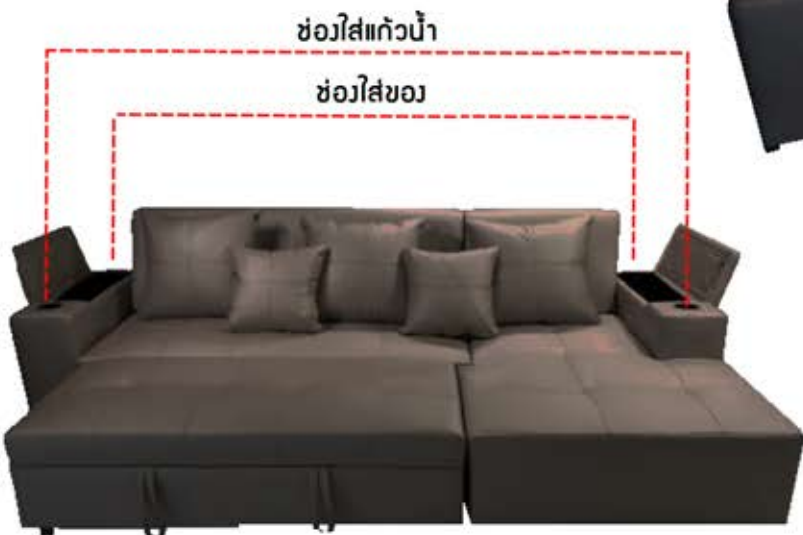

โซฟา รุ่น Popup

26,500.-