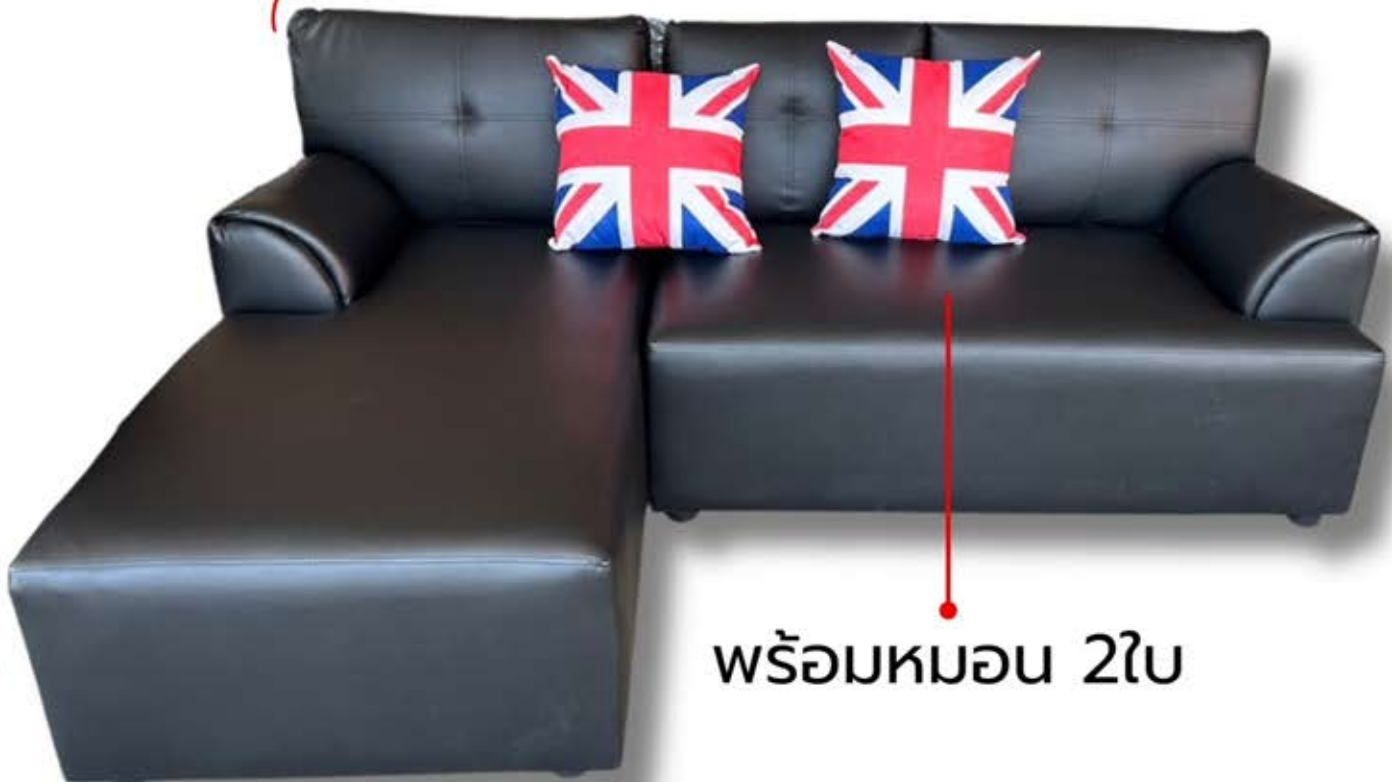

โซฟา รุ่น Mario

Size 200x140x80 cm

8,090.-

วัสดุหนัง PVC

พร้อมหมอน 2ใบ

มี 2 สี

ดำ น้ำตาล