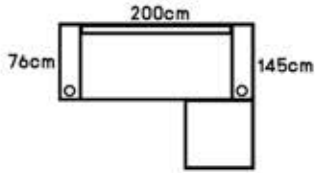

โซฟา รุ่น แอปเปิ้ล

- สดุดเคลื่อนย้ายได้อิสระ
- พร้อมหมอน 3 ใบ
- มีช่องวางแก้ว