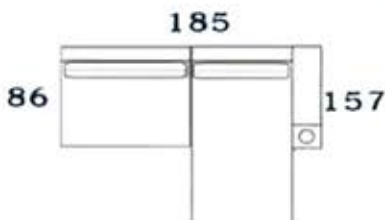

โซฟา รุ่น DERBY

- บุด้วยผ้าคุณภาพสูงนำเข้ามาจากต่างประเทศ
- หุ้มด้วยฟองน้ำอย่างดี มีความยืดหยุ่นสูง นุ่มสบาย
- โครงไม้เนื้อแข็ง เพื่อความแข็งแรงทนทาน
- ขาพลาสติก คุณภาพสูง

11,390.-