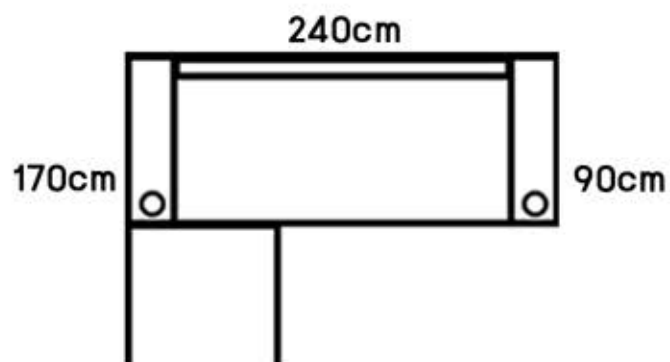

โซฟาดีไซน์ รุ่น มาสเตอร์แอล 2.5 (Master L 2.5)

- ขนาด 250 x 137 x 100 ซม. ปรับนอนได้ถึง 200 ซม.
- สามารถเลือกผ้าและสีผ้าได้ตามที่ลูกค้าต้องการ
- ผ้า / PD / หนังเงา / ฯลฯ

โซฟาดีไซน์ รุ่น มาสเตอร์แอล 2.8 (Master L 2.8)