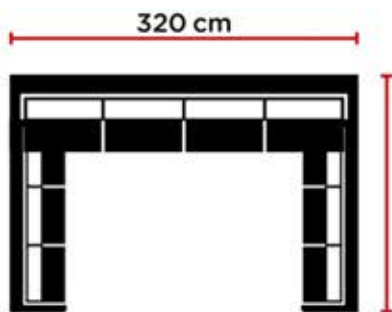

C95

F26

F25

F27

F24

B22

B21

ขนาดสินค้า : 150x85-220x75 cm

size: 252 x 75-152-210 x 76.2 cm

18,300.-

ปรับได้ 3 ระดับ

ดึงออกมาได้

ปรับได้ 3 ระดับ

มีที่วางแก้ว

สีเทา

สีน้ำตาล

บลูเบอร์รี่ ไวท์ช็อค ช็อคโก

โซฟา รุ่น OPEN ALL NEW

size: 244 x 93-160 x 47-98 cm

17,290.-

ปรับได้ 3 ระดับ

มีที่วางแก้ว

โซฟาชุด รุ่น OPEN ALL

size: 320 x 160 x 98 cm

26,390.-

ปรับระดับ
พนักพิงได้

ปรับได้ 3 ระดับ

มีที่วางแก้ว

ดึงออกมาได้

320 cm

160 cm

เบาะสามารถ
เปิดได้ ทั้ง 2 ด้าน