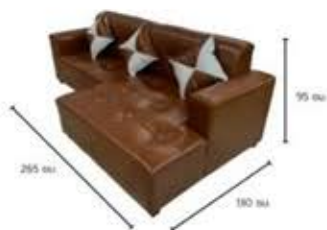

โซฟาดีไซน์ รุ่น โดมินัส (Dominus)

- ขนาด 265 x 130 x 95 ซม.
- สามารถเลือกผ้าและสีผ้าได้ตามที่ลูกค้าต้องการ
- ผ้า / PD / หนังเงา / ฯลฯ