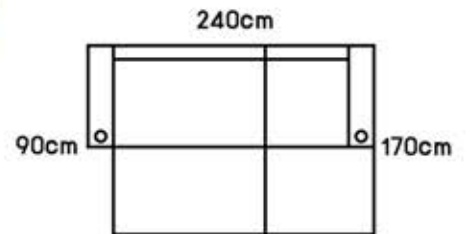

โซฟา รุ่น Liverpool

14,890.-

โซฟา รุ่น DERBY

- บุด้วยผ้าคุณภาพสูงนำเข้ามาจากต่างประเทศ
- หุ้มด้วยฟองน้ำอย่างดี มีความยืดหยุ่นสูง นุ่มสบาย
- โครงไม้เนื้อแข็ง เพื่อความแข็งแรงทนทาน
- ขาพลาสติก คุณภาพสูง

11,390.-