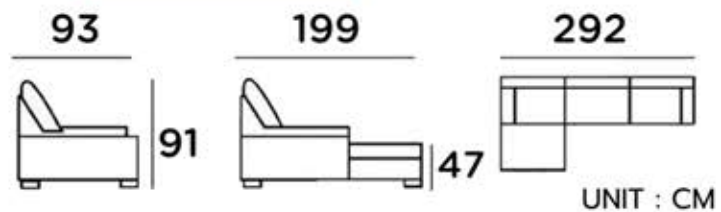

size: 280 x 170 x 90 cm.

21,800.-

โซฟา รุ่น SONIC

size: 292 x 93-199 x 91 cm.

26,390.-

NEW BOLONA

โซฟาปรับนอน รุ่น นิว โบลอน่า
W155 D100-200 H66 cm.

Step 1 ตั้งเบาะออก