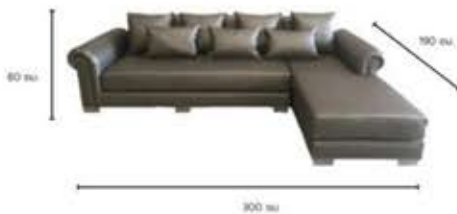

โซฟาดีไซน์ รุ่น วาเลนไทน์ (Valentine)

- ขนาด 300 x 190 x 80 ซม. รูปแบบเบาะลอยหนา 7 นิ้ว
- สามารถเลือกผ้าและสีผ้าได้ตามที่ลูกค้าต้องการ
- ผ้า / PD / หนังเงา / ฯลฯ

โซฟาดีไซน์ รุ่น พรีเมียม (Premium)