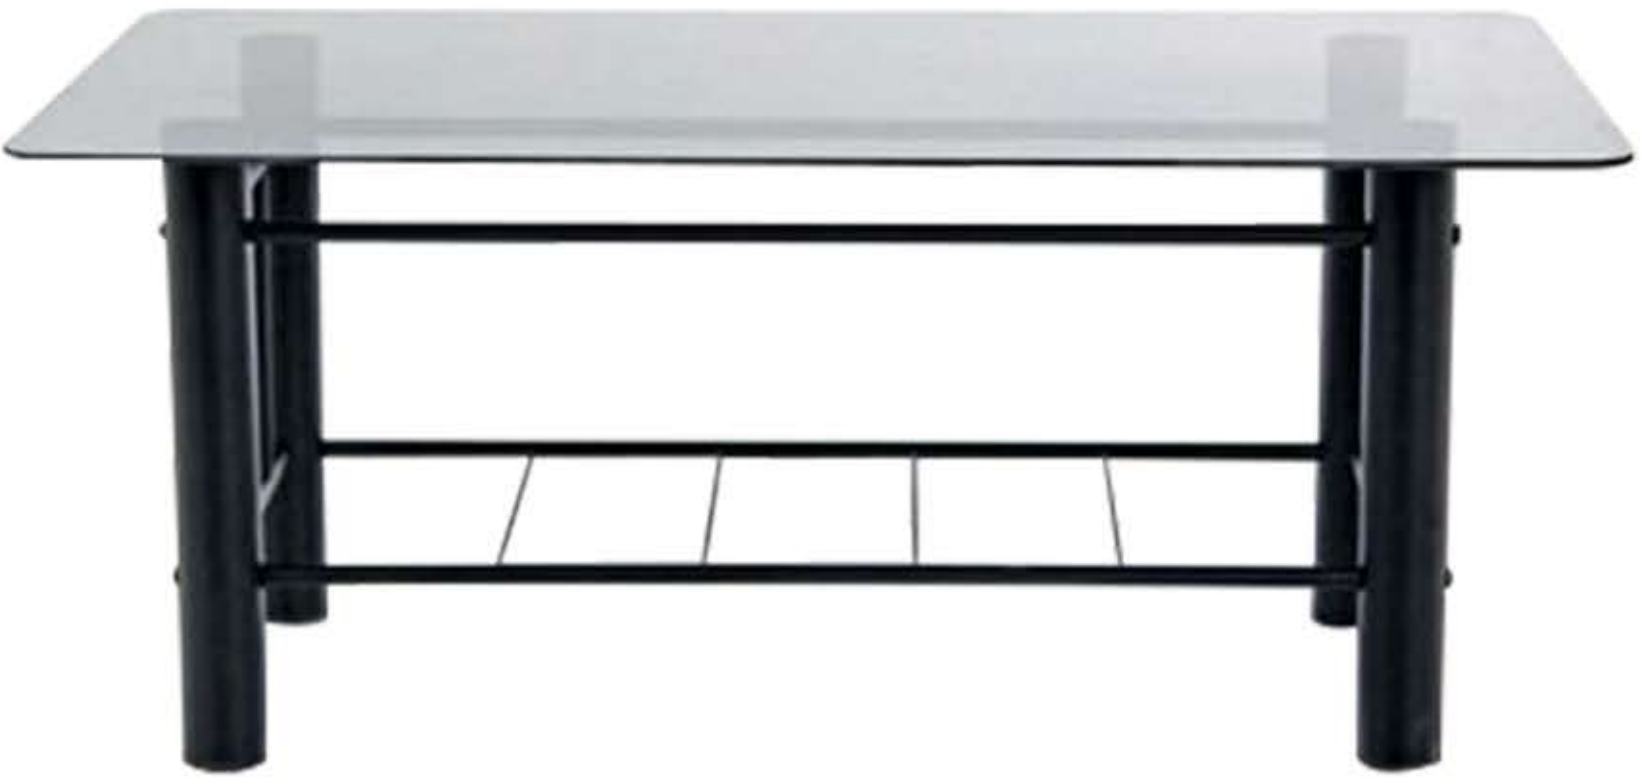

1,990.-

โต๊ะกลางกระจก รุ่น ROME
SIZE : 70x40x43.5 cm.

โต๊ะกลาง
กระจกซา

80 x 50 x 40 cm

โต๊ะกลาง
รุ่น Season

104 x 60 x 46 cm

โต๊ะกลางกระจก
รีเวอร์ 3

110 x 53 x 45 cm