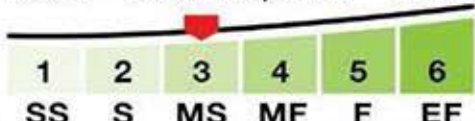

PU Comfort Plus

X-TRA Coil

**SOFT** ระดับความนุ่มสบาย **FIRM**

HEIGHT  
**10"**  
ความสูงรวมผ้าหุ้ม

WARRANTY  
**9**  
YEARS

DESIGN  
ROUND CORNER

ที่นอนด้านเดียว  
ดีไซน์แบบ ROUND CORNER  
รับประกันโครงสร้าง  
(ไม่รวมผ้าหุ้ม)