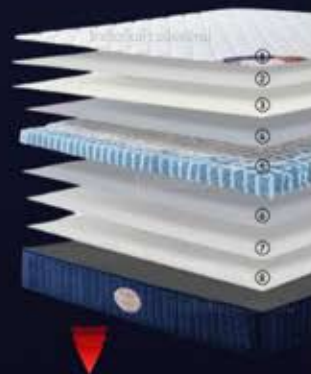

MATTRESS IN A BOX !!

บรรจุรูปแบบสุญญากาศ
แค้ แกะ ทาง ฟู

• โครงสร้างวัสดุคุณภาพ 9 ชั้น
ผสานนวัตกรรมขั้นสูง เพื่อการนอนที่ดี

จัดส่ง | รับประกันสินค้า
10 ปี

โปรดอ่านเงื่อนไขการรับประกันที่แนบมา
*เงื่อนไขเป็นไปตามบริษัทกำหนด