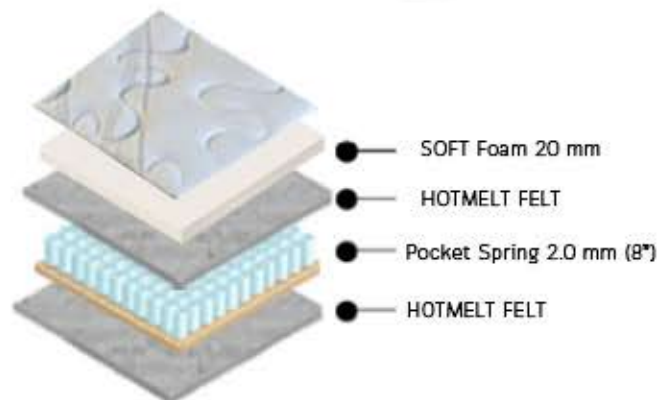

ที่นอนพ็อกเก็ตสปริง (Pocket Spring)
หุ้มผ้ากันไรฝุ่น เกรด Premium

ผ้านุ่ม

หนา 9.5 นิ้ว

POCKET
SPRING