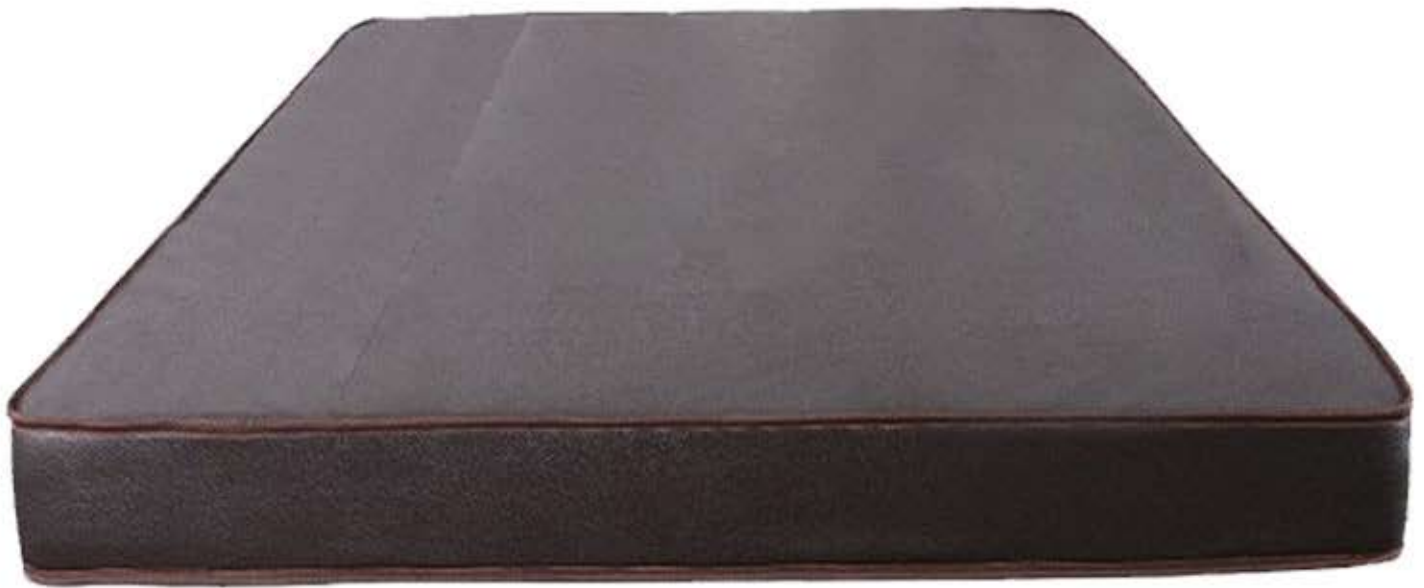

# ที่นอน PE อัด รุ่น The Best

ขนาด 3 ฟุต 2,190.-

ขนาด 3.5 ฟุต 2,290.-

PE อัดก้อน

- หนา 4 นิ้ว
- PE อัดก้อน หุ้ม PVC

- ระดับความนุ่ม นุ่ม           แข็ง

10 9 8 7 6 5 4 3 2 1

# ที่นอนหอพัก รุ่น Focus

ขนาด 3.5 ฟุต 2,890.-

ขนาด 5 ฟุต 4,190.-

ขนาด 6 ฟุต 4,590.-

PE อัดก้อน

- หนา 6 นิ้ว
- ยางดำอัดก้อน หุ้ม PVC
- ระดับความนุ่ม นุ่ม           แข็ง

# ที่นอนหุ้มหนัง รุ่น PHOENIX

ขนาด 3.5 ฟุต 2,690.-

ขนาด 5 ฟุต 3,790.-

ขนาด 6 ฟุต 4,390.-

PE เสริมฟองน้ำ

- ทน 6 นิ้ว
- PE เสริมฟองน้ำ หุ้ม PVC
- ระดับความนุ่ม นุ่ม           แข็ง

10 9 8 7 6 5 4 3 2 1