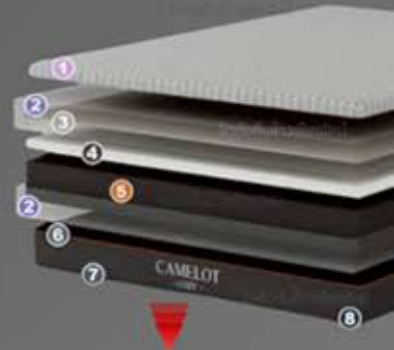

• โครงสร้างวัสดุคุณภาพ 8 ชั้น
ผลิตนวัตกรรมขั้นสูง เพื่อการนอนที่ดี

MATTRESS IN A BOX !!

บรรจุรูปแบบสุญญากาศ
แค่ แกะ ทาง ฟู

จัดส่ง | รับประกันสินค้า
10 ปี