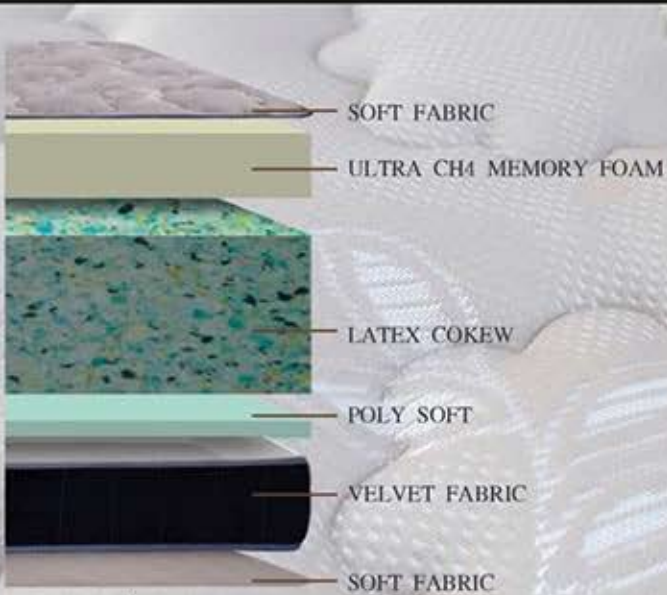

MATERIAL SUPPORT

SOFT FABRIC
tactility soft touch

ULTRA
CH4 memory foam

LATEX COKEW

POLY SOFT

VELVET FABRIC

QUALITY WARRANTY

12 YEARS

ที่นอนโอเรียลเต็ล หนึ่งในเดียวของผู้ผลิตที่นอนที่ได้มาตรฐานอุตสาหกรรม มอก.