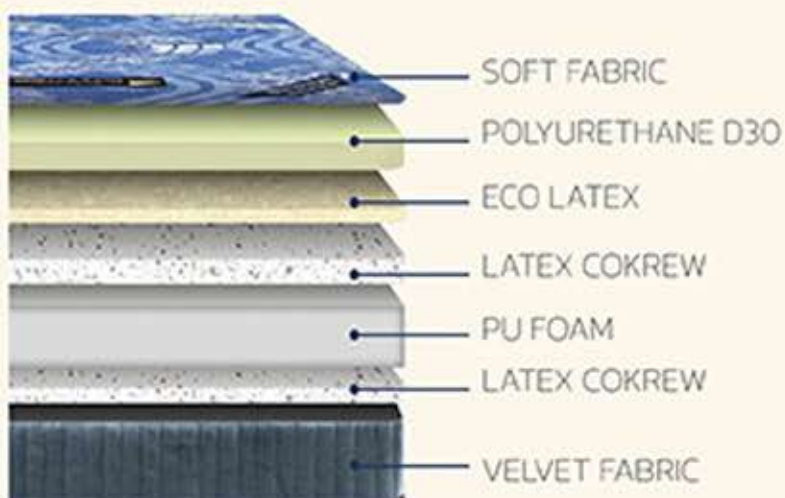

3.5 ft. 9,190.-

5 ft. 12,590.-

6 ft. 13,290.-

MATERIAL SUPPORT

COMFORT LEVEL

นุ่มเป็นพิเศษ นุ่ม นุ่มสบาย นุ่มสบาย นุ่ม นุ่ม นุ่มพิเศษ นุ่มพิเศษ

ที่นอนโอเรียลเต็ล หนึ่งในเดียวของผู้ผลิตที่นอนที่ได้มาตรฐานอุตสาหกรรม มอก.

104-249

104-249

MS. 902.011

104-249