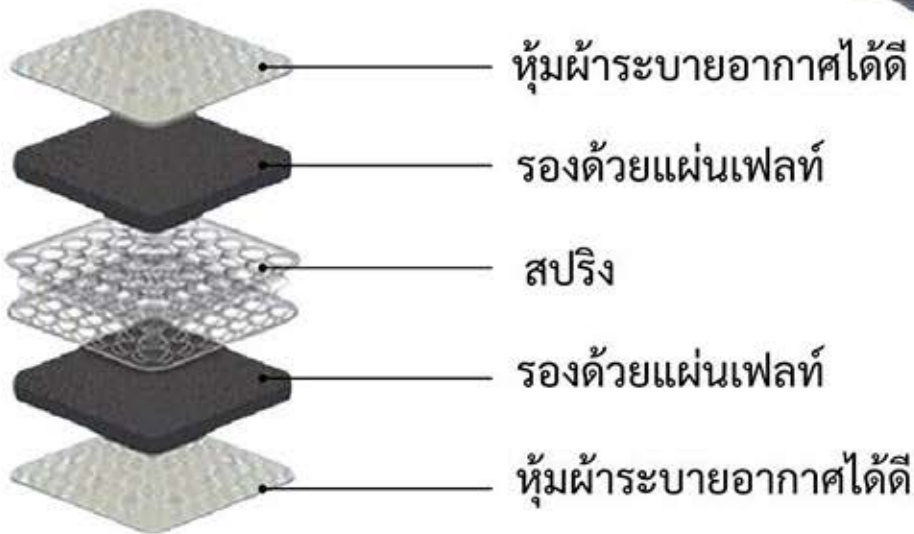

# ที่นอนสปริง รุ่น Taycan

6 ฟุต 3,590

5 ฟุต 3,290

3.5 ฟุต 2,690

หนา 8 นิ้ว