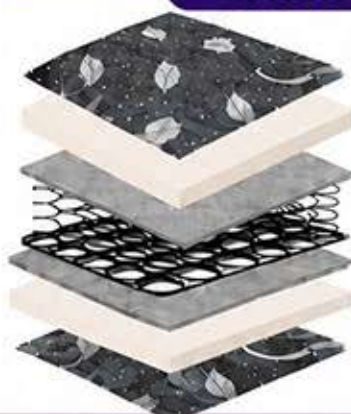

โครงสร้างที่นอน

- ผ้านอก
- POLYESTER FIBER HOTMELT FELT
- SHEER MATTRESS
- BONNELL SPRING
- SHEER MATTRESS
- POLYESTER FIBER HOTMELT FELT
- ผ้านอก