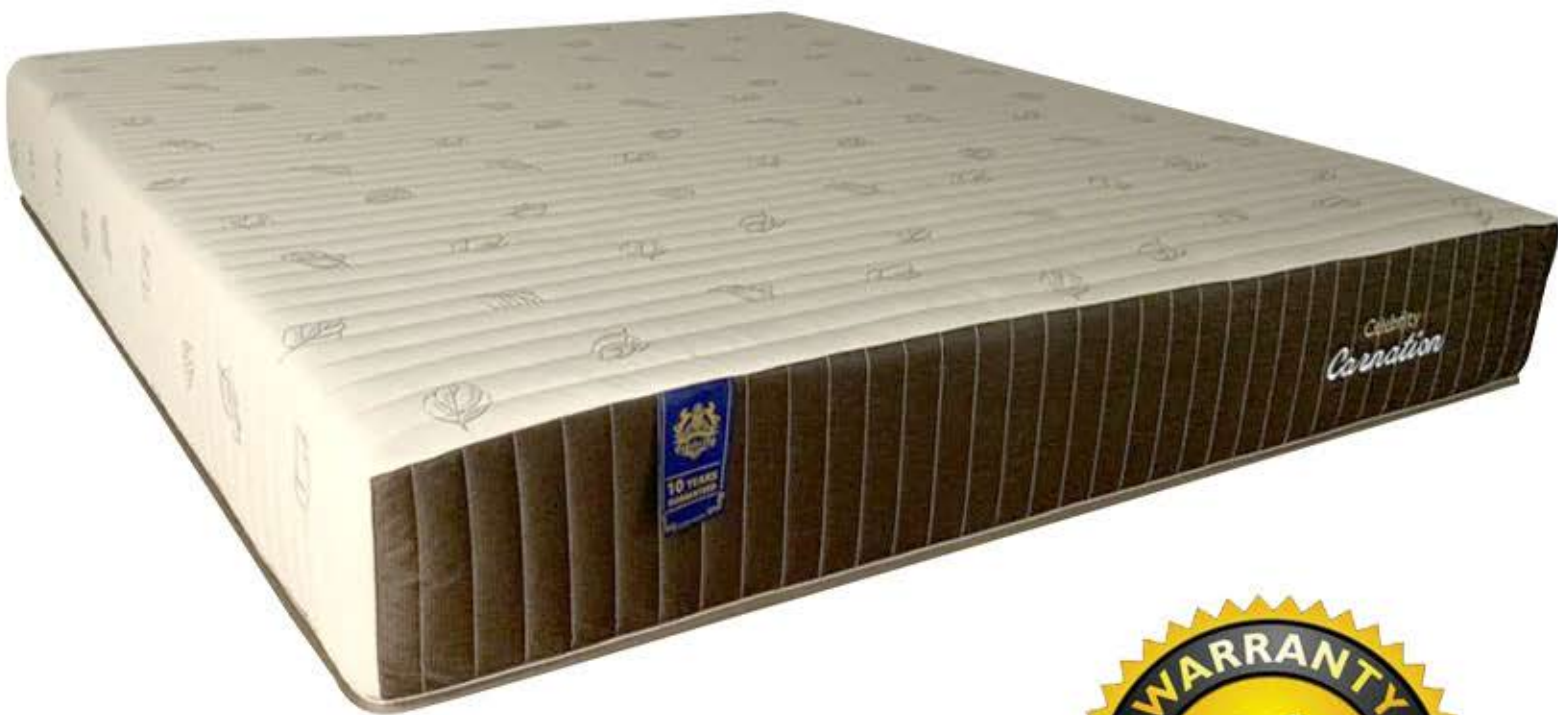

Carnation

ขนาด 3.5 ฟุต 8,090.-

ขนาด 5 ฟุต 9,090.-

ขนาด 6 ฟุต 10,290.-